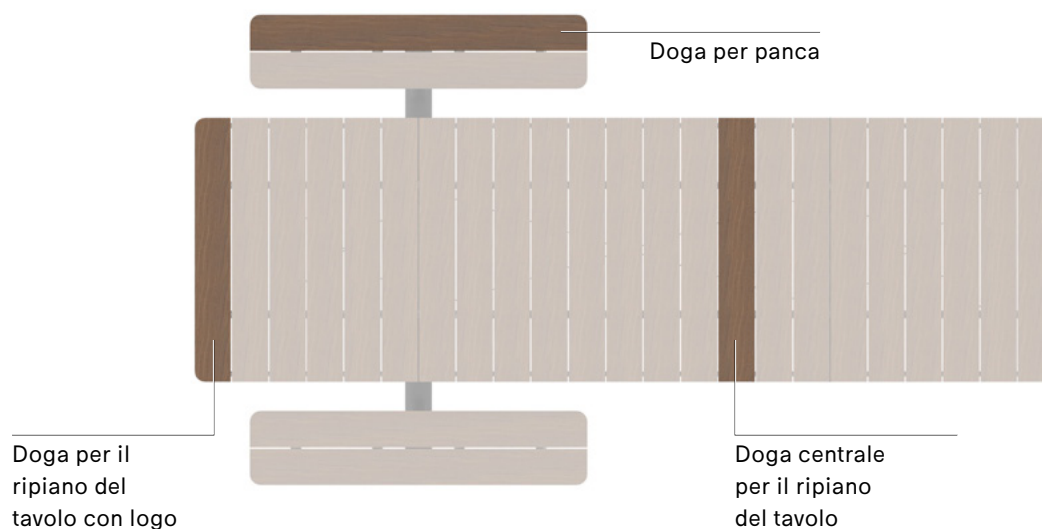

PIEDINI REGOLABILI

1 pezzo

BLACK

€ 20
PNG169