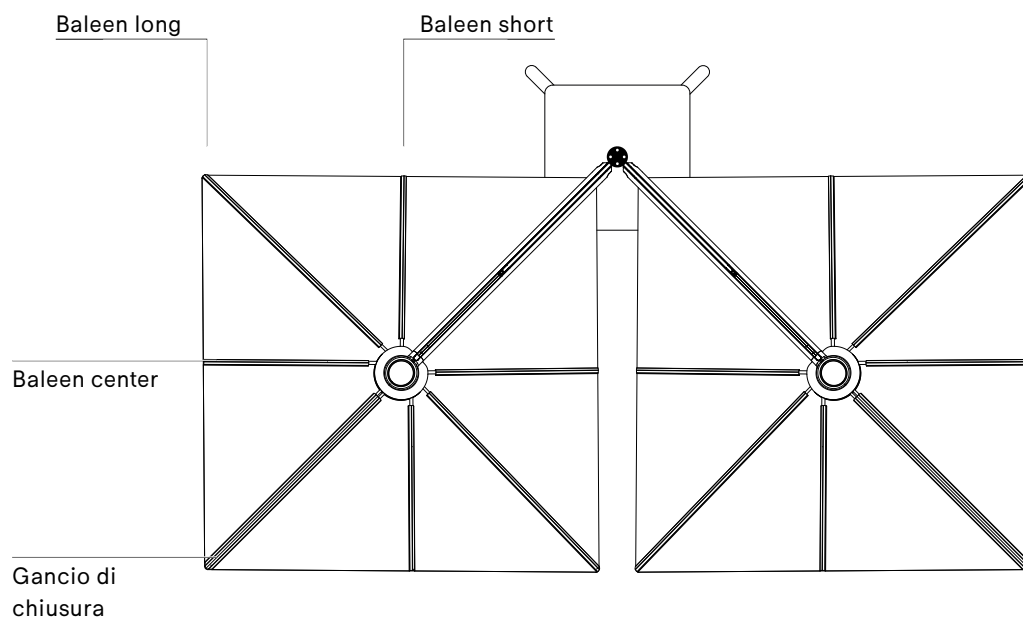

DUO DIAMOND