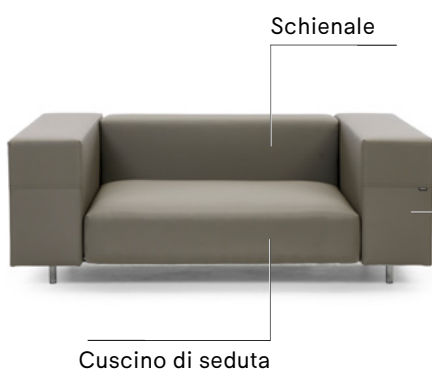

**€ 440**  
HERST WAL3

**CUSCINO DI SEDUTA - 110 CM DI LARGHEZZA**

**€ 240**  
HERST WAL4

**CUSCINO DI SEDUTA - 80 CM DI LARGHEZZA**

**€ 200**  
HERST WAL5

**Moduli con zona di seduta larga 110 cm**

**Moduli con zona di seduta larga 80 cm**