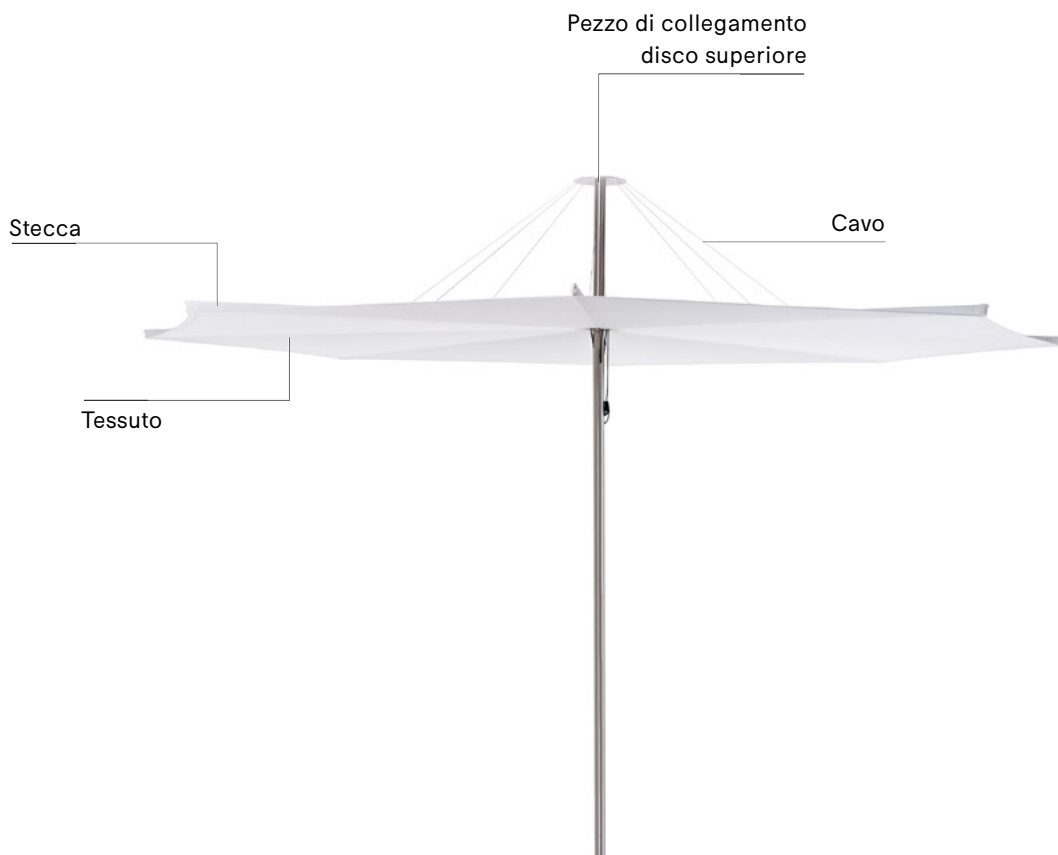

## STECCA

Acciaio inox - 1 pezzo

	<b>SMALL</b> ø250	<b>€ 100</b> INI202
	<b>MEDIUM</b> ø320	<b>€ 110</b> INI203
	<b>LARGE</b> ø380	<b>€ 120</b> INI154

# Kosmos shade

Kosmos Shade ha un design intelligente e si apre orizzontalmente, come un ventaglio. I test svolti nella galleria del vento indicano che il parasole è in grado di resistere a velocità del vento fino al livello 6 della scala di Beaufort (49 km/h), se fissato al pavimento. In ogni caso, raccomandiamo di chiudere il parasole prima che il vento raggiunga tale velocità (a partire dal livello 4 della scala di Beaufort (28 km/h)). Due calamite nascoste mantengono il parasole aperto.