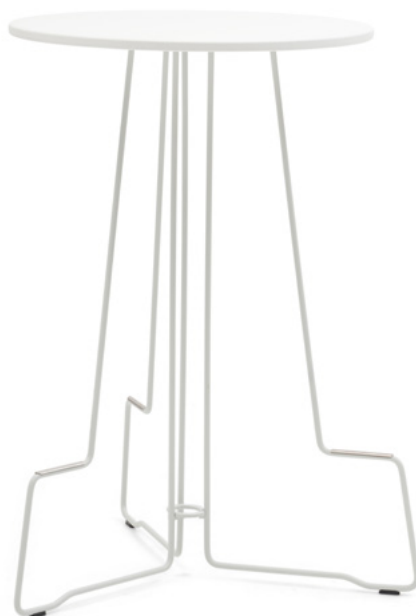

PIEDINO TAVOLO

Base della gamba + piedino

TAVOLO SMALL

Set di 3

€ 15

TIK344

TAVOLO LARGE

Set di 5

€ 25

TIK345

Piedino tavolo