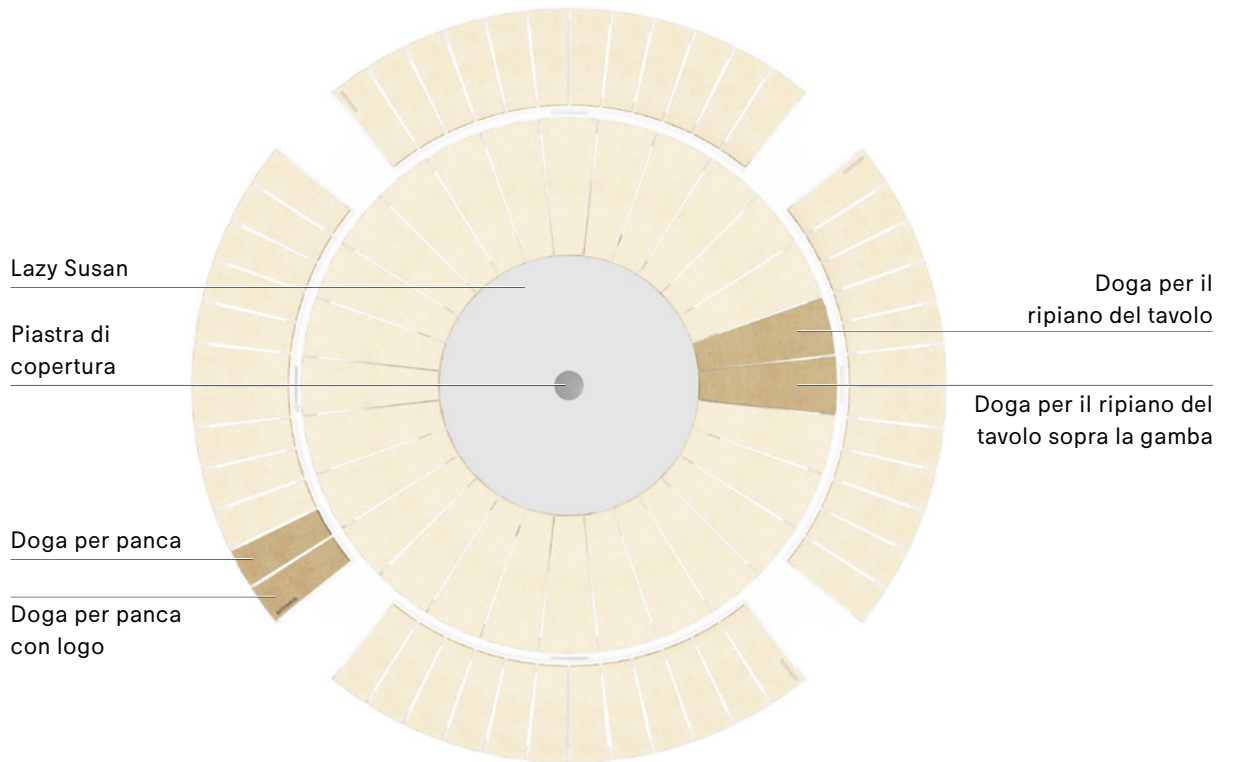

## PIASTRA DI COPERTURA PER IL FORO PER L'OMBRELLONE

1 pezzo

	<b>Acciaio inox</b>	<b>€ 30</b> PAN153
---	---------------------	-----------------------

## LAZY SUSAN

La piastra di copertura in acciaio inox non è inclusa

		<b>HPL</b> White	<b>€ 380</b> PAN446
		<b>HPL</b> Earth	<b>€ 380</b> PAN556
		<b>HPL</b> Black	<b>€ 380</b> PAN403