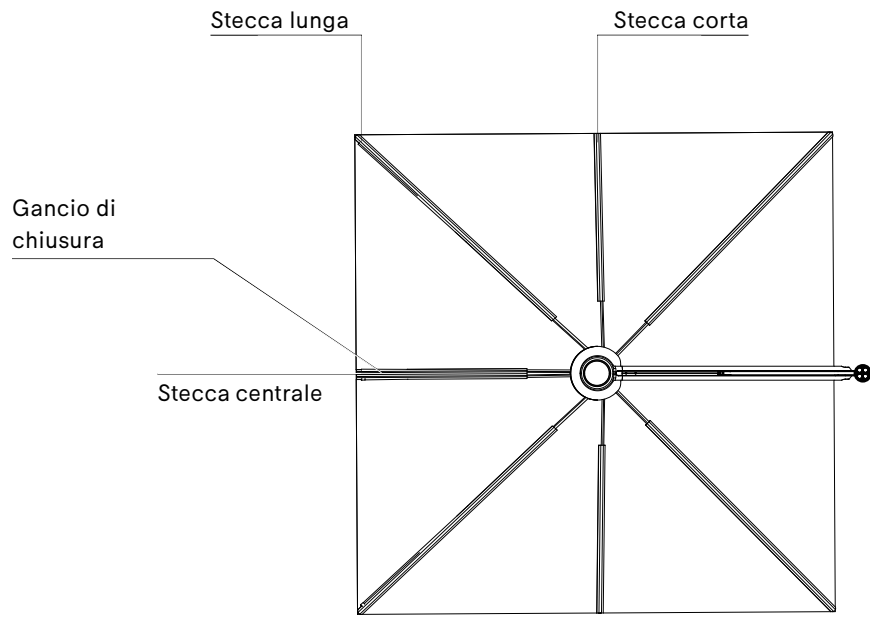

## SISTEMA ROTANTE

	Girevole a 360 gradi	<b>€ 510</b> SEN166
---	----------------------	------------------------

SINGLE SQUARE

DUO SQUARE