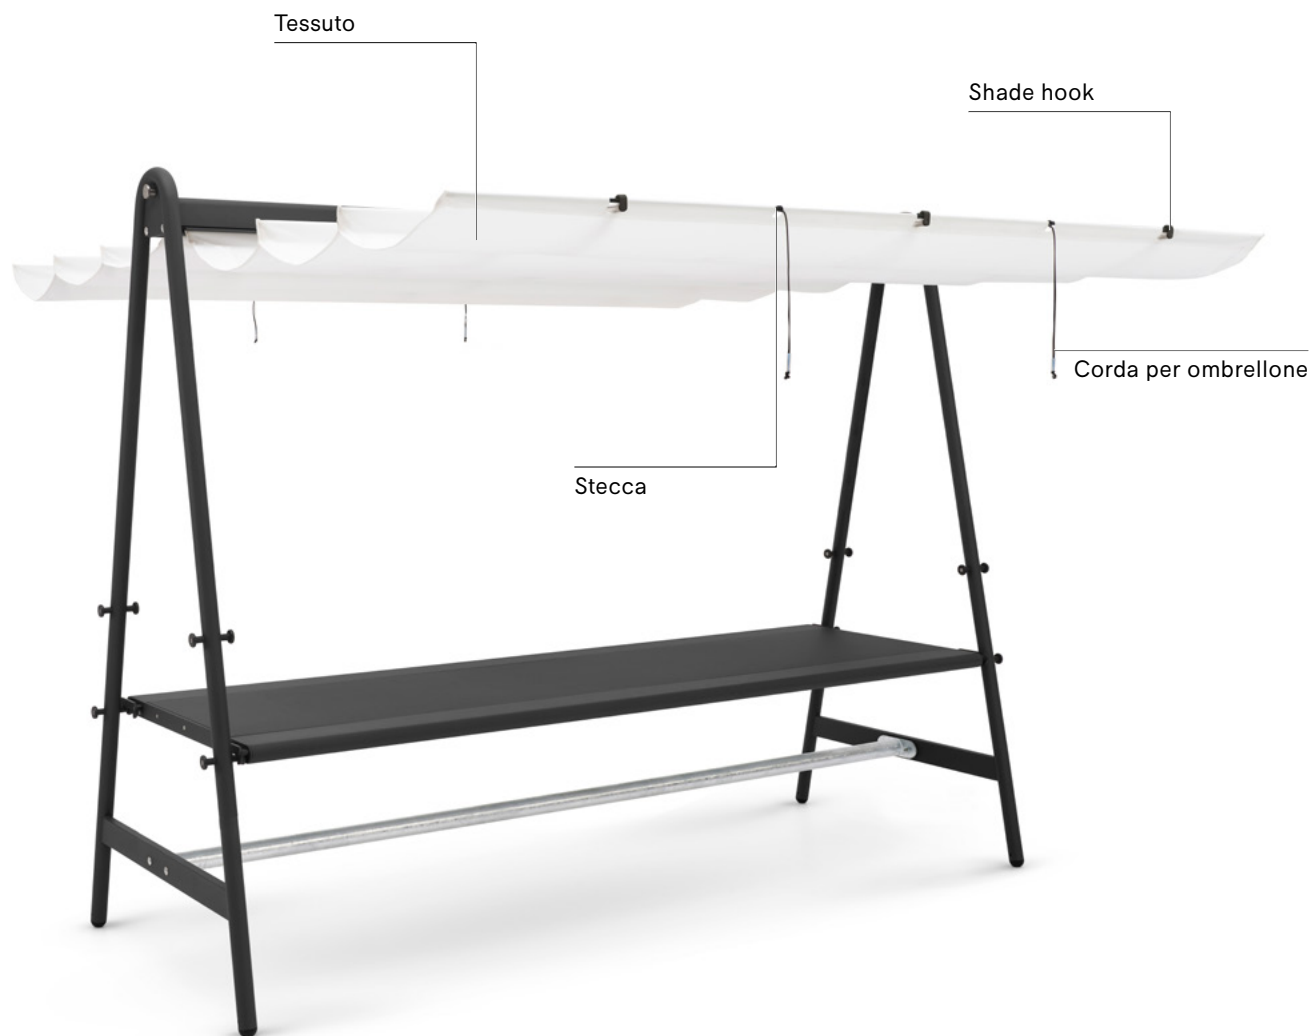

## STECCA IN FIBRA DI VETRO

1 pezzo

**PARASOLE**

**€ 35**  
AMA586

**PARASOLE MARKET**

**€ 30**  
AMA585

# Anker

Il tavolo da pic-nic compatto per 6 persone stimola le chiacchierate a quattr'occhi e la sua struttura invita le persone ad unirsi al gruppo. Accomodatevi dai lati delle panche, senza dovere sollevare le gambe. Il telaio è molto robusto e resistente alle intemperie. Anker può essere configurato come preferite: la finitura può essere in acciaio zincato oppure verniciata a polvere, da abbinare con il legno Hellwood o Iroko per il ripiano del tavolo e le panche.