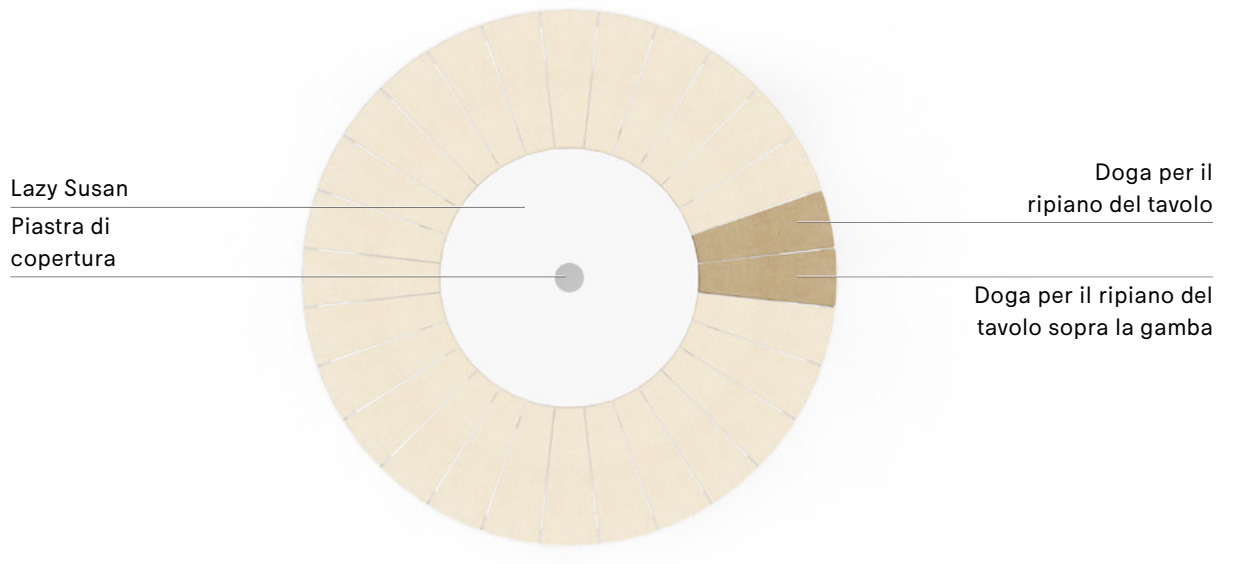

## PIASTRA DI COPERTURA PER IL FORO PER L'OMBRELLONE

1 pezzo

	<b>Acciaio inox</b>	<b>€ 30</b> PAN153
---	---------------------	-----------------------

## LAZY SUSAN

La piastra di copertura in acciaio inox non è inclusa

		<b>HPL</b> White	<b>€ 380</b> PAN446
		<b>HPL</b> Earth	<b>€ 380</b> PAN556
		<b>HPL</b> Black	<b>€ 380</b> PAN403