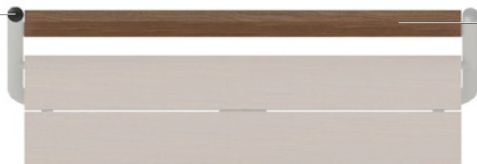

PIEDINO TAVOLO

Set di 4

BLACK

€ 10
MNL246

TAPPINI A INCASTRO

Set di 4

BLACK

€ 10
MNL247

Tappini a
incastro