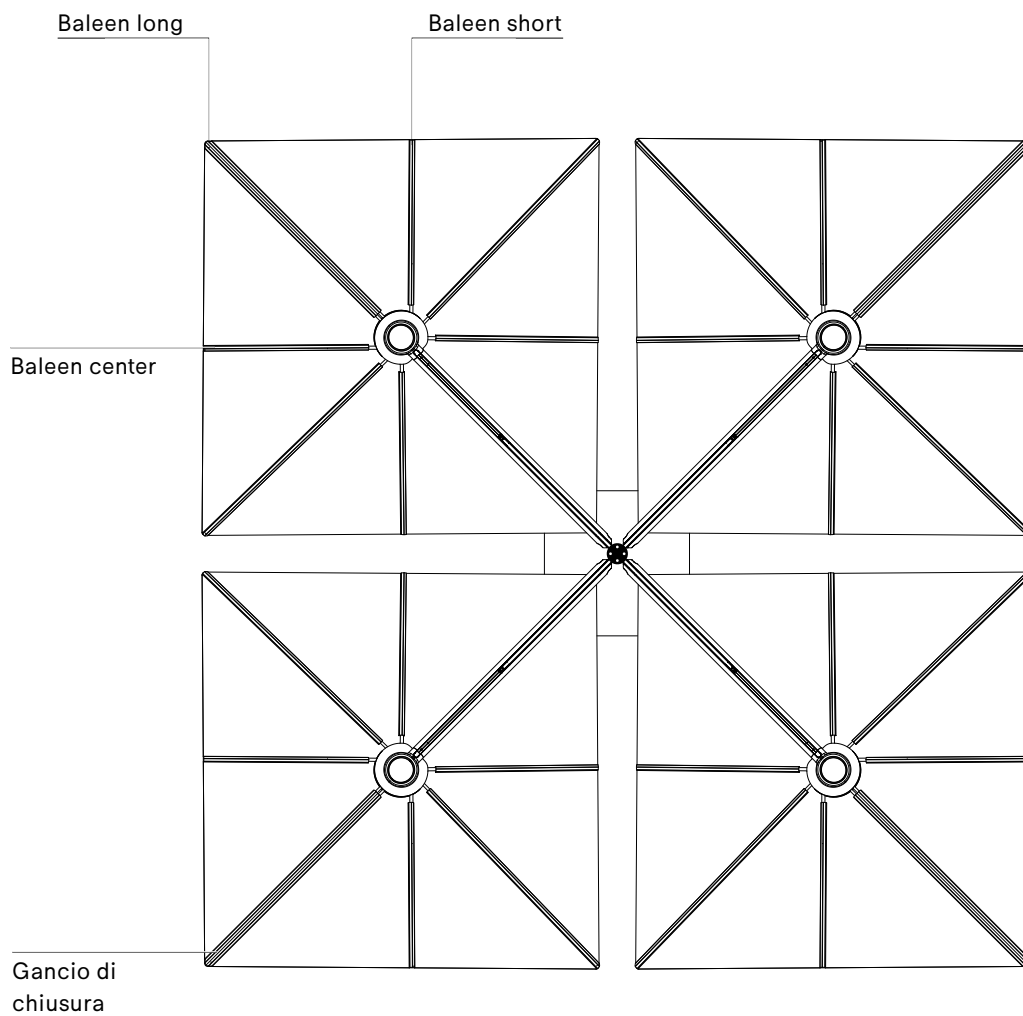

QUATTRO DIAMOND