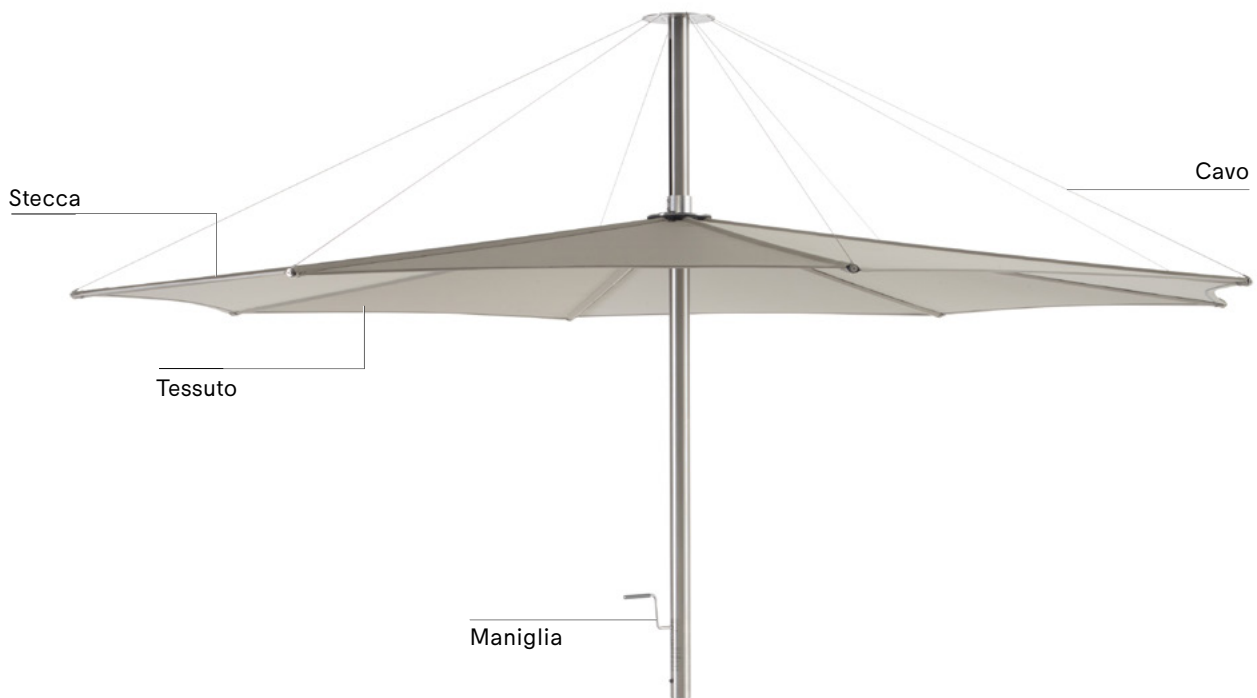

# Inumbrina

La principale differenza tra Inumbra e Inumbrina riguarda il funzionamento. L'apertura e la chiusura del parasole con una fune risultano estremamente semplici e perfino più veloci. Anche se il parasole resiste a velocità del vento fino a 8 della scala di Beaufort, si raccomanda di chiuderlo prima che il vento raggiunga tale velocità (indicativamente quando il vento raggiunge la velocità di livello 6).