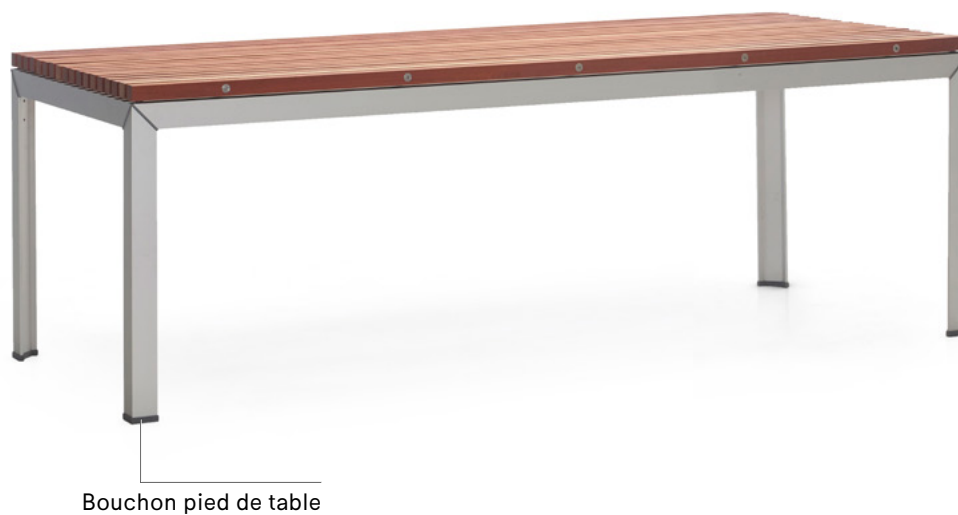

1 pièce

BOUCHON PIED CARRÉ
Dessous de siège
Black

€ 5
EXT156

BOUCHON PIED ROND
Dessous de siège
Black

€ 5
EXT157

BOUCHON DOSSIER CARRÉ
Dessus de siège
Grey

€ 5
EXT161

BOUCHONS POUR TABLES

1 pièce

BOUCHON POUR PIED
Grey

€ 10
CAT058

CHAISE

CHAISE LOUNGE

TABLES

Gargantua

Gargantua est une grande table d'extérieur ronde qui offre une fonctionnalité haut de gamme. Ses bancs réglables en hauteur peuvent être ajustés en fonction des circonstances sociales ou familiales. Grâce à cette adaptabilité, les bancs peuvent être ajustés lorsque vous prenez place. Dans la position la plus haute, les bancs forment une extension du plateau de la table et offrent de la place pour 12 personnes.