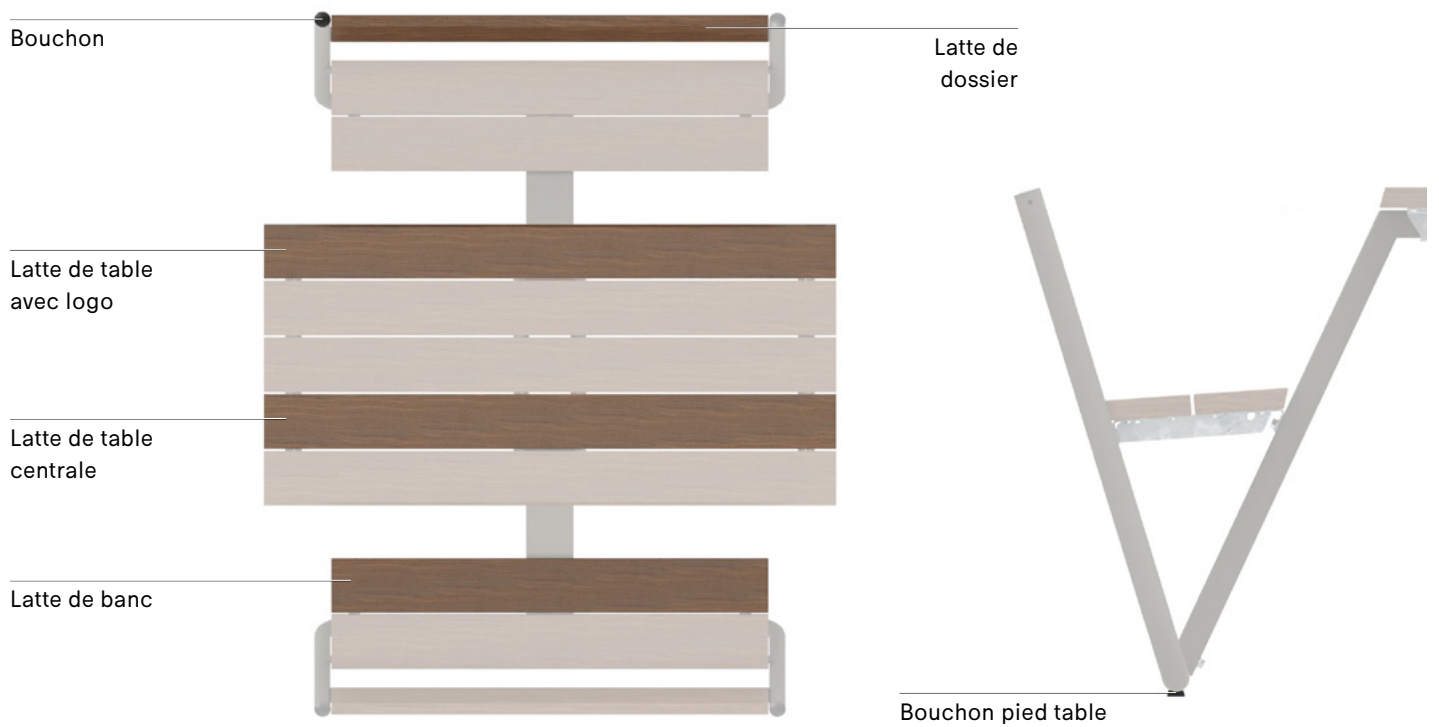

BOUCHON PIED TABLE

Ensemble de 4

BLACK

€ 10
MNL246

BOUCHONS

Ensemble de 4

BLACK

€ 10
MNL247