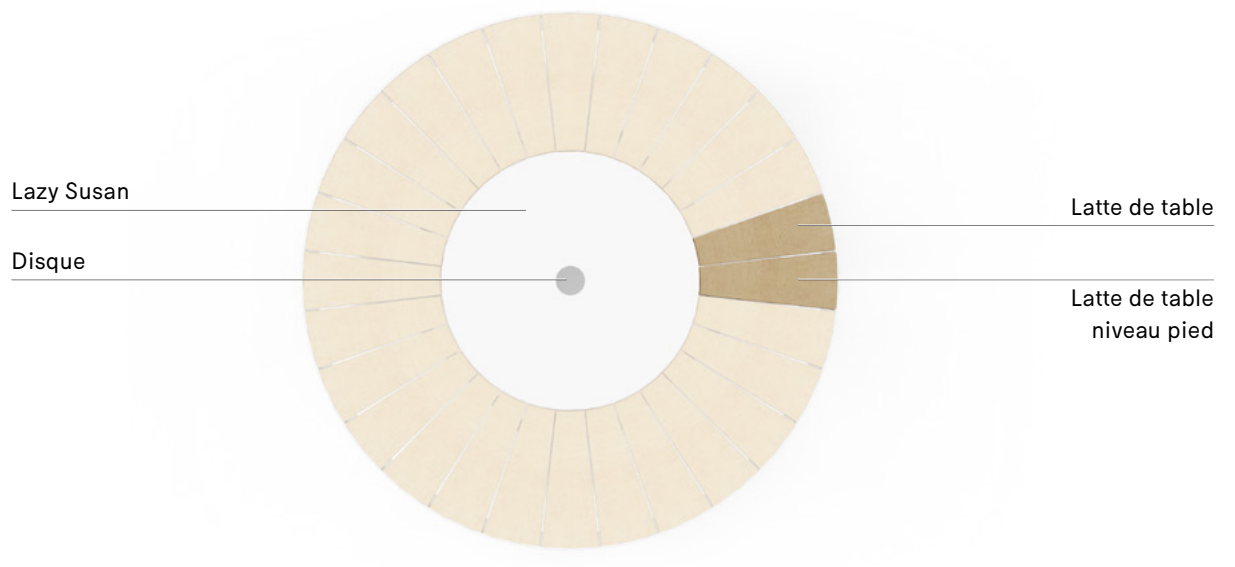

LAZY SUSAN

Disque de protection en acier inoxydable non fourni

		HPL White	€ 380 PAN446
		HPL Earth	€ 380 PAN556
		HPL Black	€ 380 PAN403