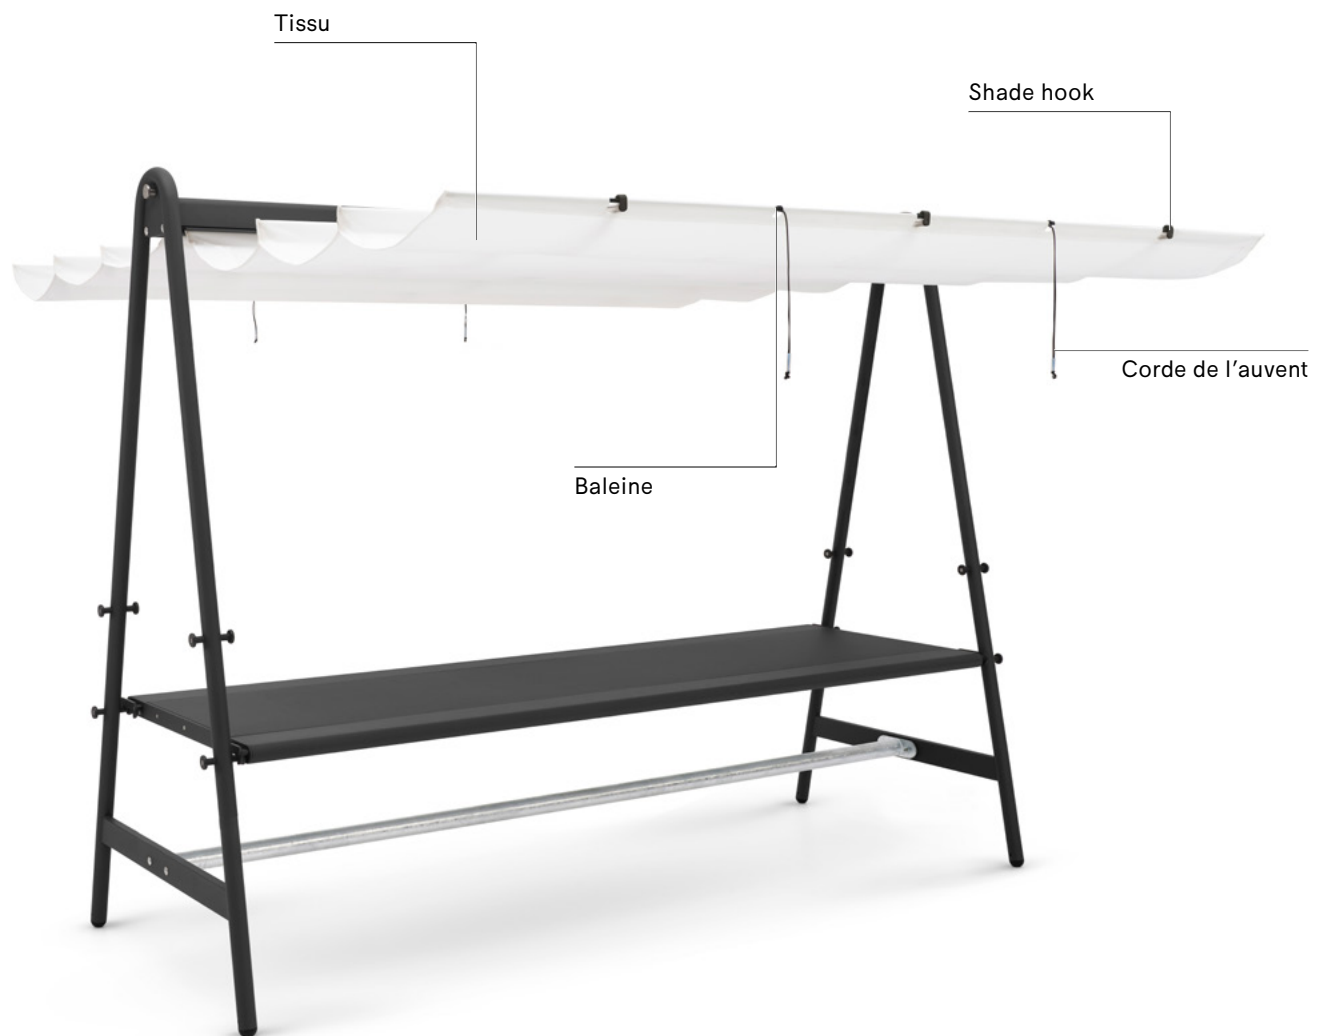

BALEINE EN FIBRE DE VERRE

1 pièce

AUVENT

€ 35
AMA586

AUVENT MARKET

€ 30
AMA585

Anker

Cette table de pique-nique compacte à 6 places encourage les conversations en tête à tête, mais son apparence invite aussi à monter à bord. Il suffit de se glisser sur les côtés des bancs, sans avoir à les enjamber. Solide, son cadre est très robuste et résiste aux variations climatiques. Configurez Anker comme vous le souhaitez : choisissez de l'acier galvanisé ou une finition par poudrage avec un plateau et des bancs en bois dur Hellwood ou Iroko.