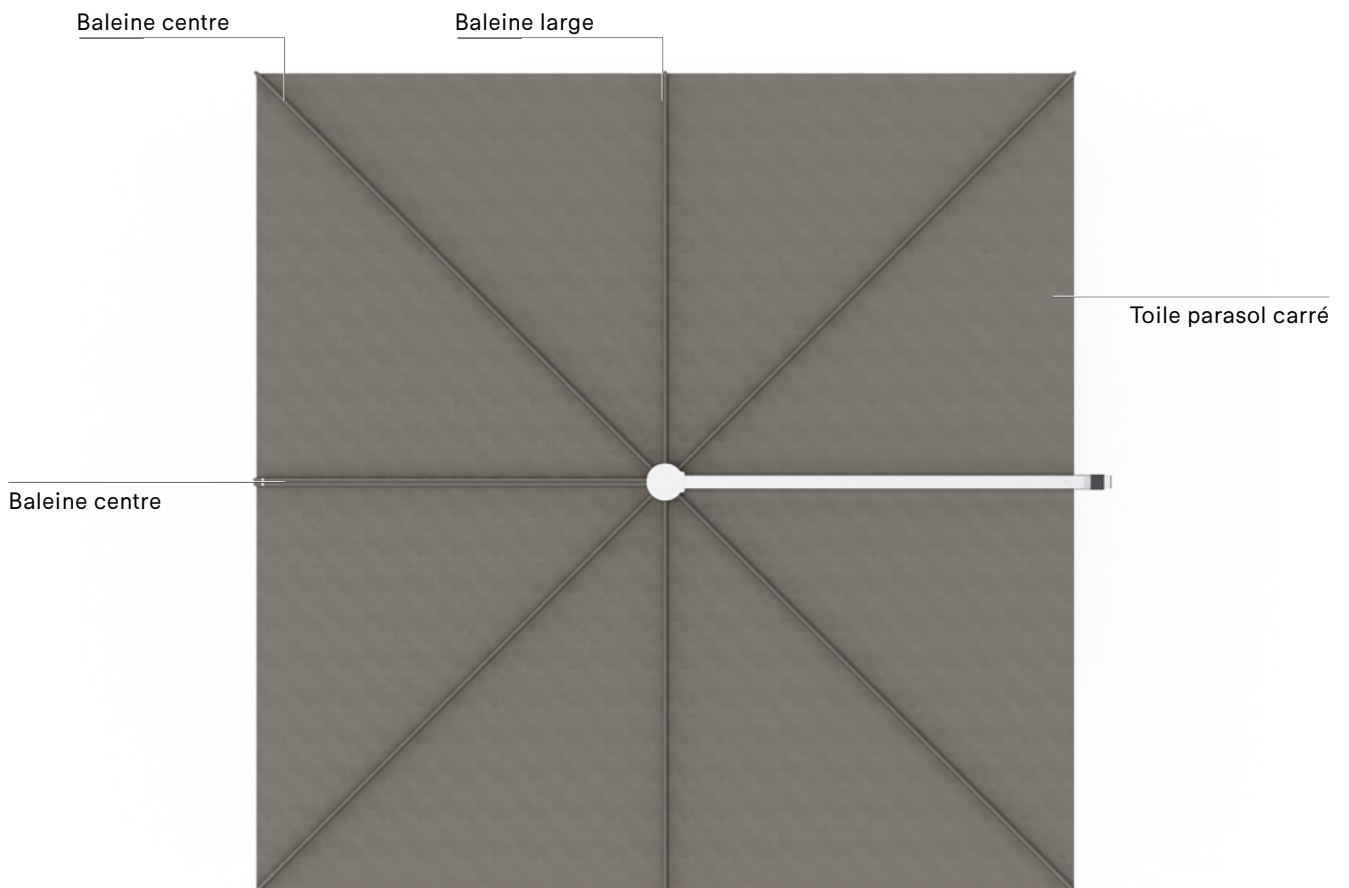

Magnétiques – Jeu de 2

€ 180

KSH236

Manille

Conçue avec des bancs intégrés, cette table de pique-nique accueille confortablement quatre personnes sur ses bancs, tandis que les extrémités de table sont réservées aux personnes à mobilité réduite - ce qui fait de Manille une table inclusive et accessible à tous, un véritable tool for togetherness. Cette table de pique-nique se distingue par sa polyvalence. En effet, vous pouvez relier plusieurs tables entre elles. Et avec une simple pièce de connexion, vous pouvez relier autant de tables que vous le souhaitez. L'auvent produit un cocon intime lorsque vous en avez besoin.