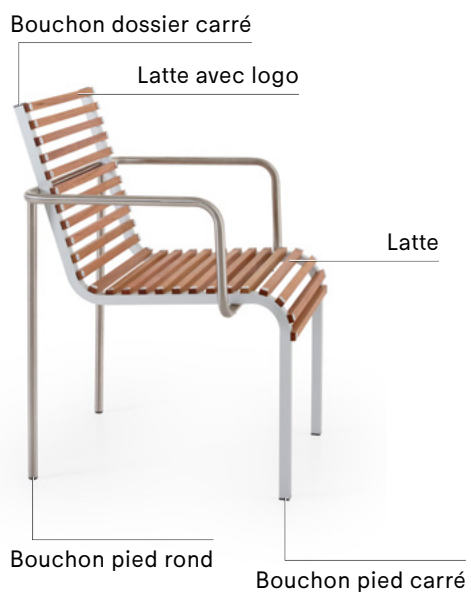

€ 40
EXT372

LATTES DE CHAISE LOUNGE

1 pièce

LATTE AVEC LOGO
Bois dur Jatoba (FSC 100%)

€ 40
EXT417

LATTE
Bois dur Jatoba (FSC 100%)

€ 40
EXT363

BOUCHONS CHAISES

1 pièce

BOUCHON PIED CARRÉ
Dessous de siège
Black

€ 5
EXT156

BOUCHON PIED ROND
Dessous de siège
Black

€ 5
EXT157

BOUCHON DOSSIER CARRÉ
Dessus de siège
Grey

€ 5
EXT161

BOUCHONS POUR TABLES

1 pièce

BOUCHON POUR PIED
Grey

€ 10
CAT058

CHAISE

CHAISE LOUNGE

TABLES

Gargantua

Gargantua est une grande table d'extérieur ronde qui offre une fonctionnalité haut de gamme. Ses bancs réglables en hauteur peuvent être ajustés en fonction des circonstances sociales ou familiales. Grâce à cette adaptabilité, les bancs peuvent être ajustés lorsque vous prenez place. Dans la position la plus haute, les bancs forment une extension du plateau de la table et offrent de la place pour 12 personnes.