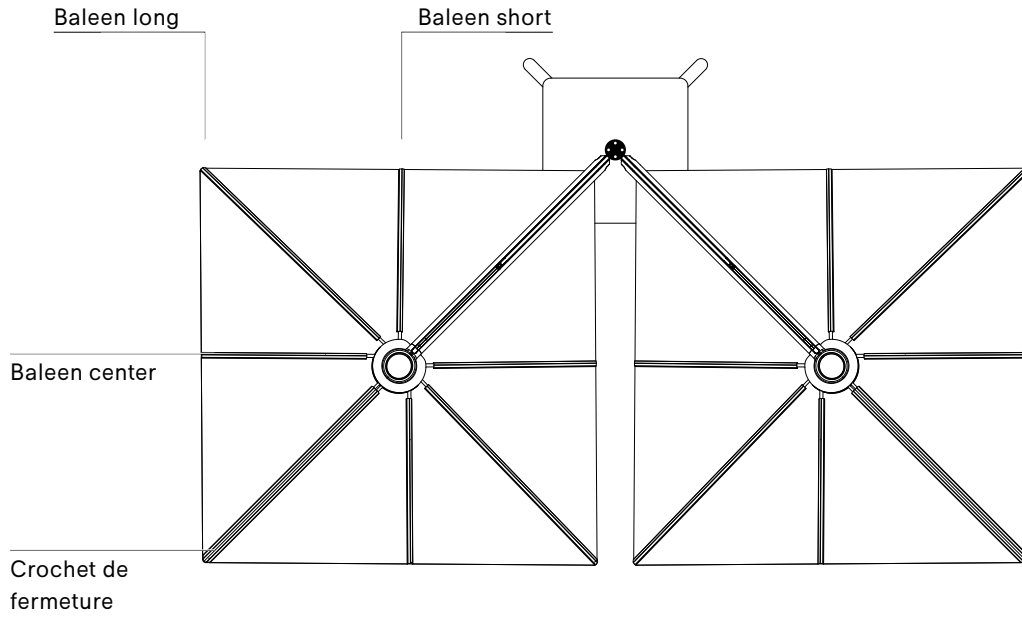

BLACK

€ 15
SEN177

SYSTÈME DE ROTATION

Orientable à 360 degrés

€ 510
SEN166

CARRÉ SIMPLE

CARRÉ DUO

DIAMANT DUO