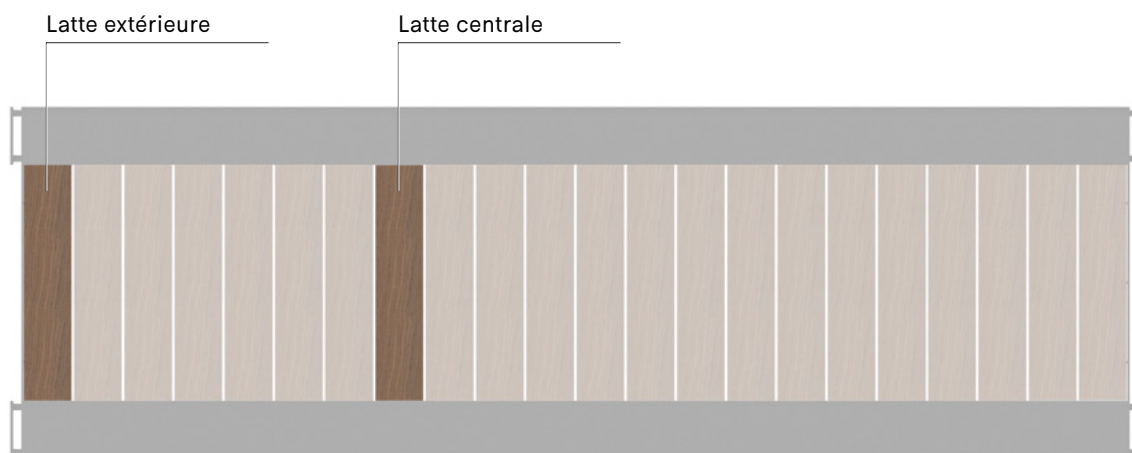

BOUCHON PIED TABLE

2 pièces

BLACK
Polyéthylène

€ 10
AMA776