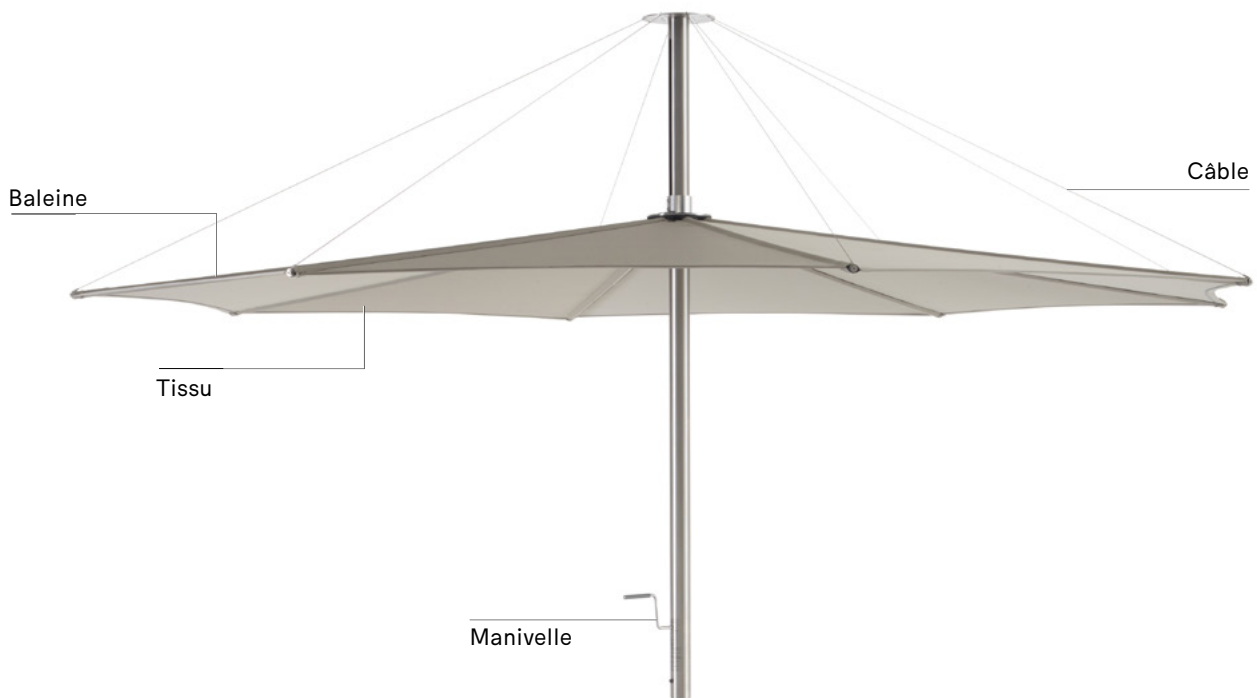

MANIVELLE

Acier inoxydable

€ 50
CAT011

Inumbrina

La principale différence entre l'Inumbra et l'Inumbrina est la façon dont ces deux parasols s'ouvrent et se ferment. Ouvrir et fermer le parasol avec cette corde s'avère incroyablement facile, et même plus rapide ! Bien que le parasol soit capable de résister à un vent de puissance 8 sur l'échelle de Beaufort, il est cependant conseillé de le fermer à partir d'un vent de 6 Beaufort.