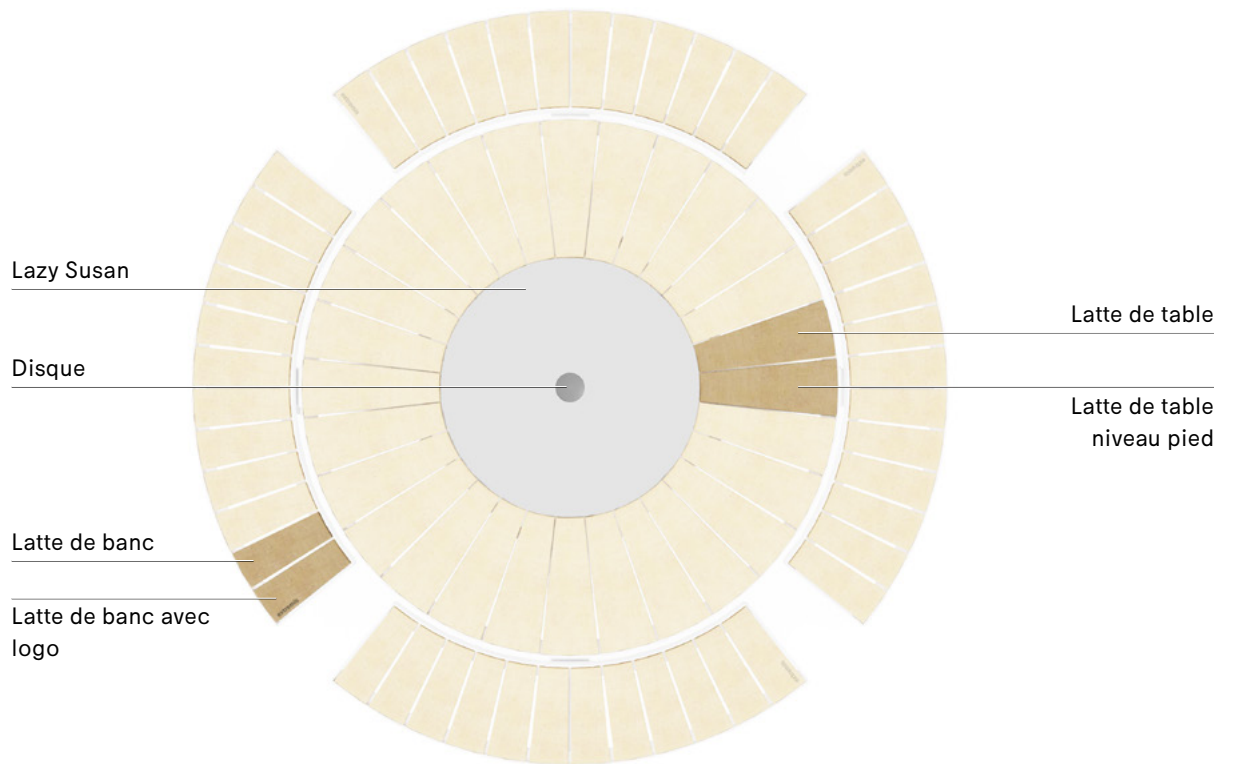

LAZY SUSAN

Disque de protection en acier inoxydable non fourni

		HPL White	€ 380 PAN446
		HPL Earth	€ 380 PAN556
		HPL Black	€ 380 PAN403