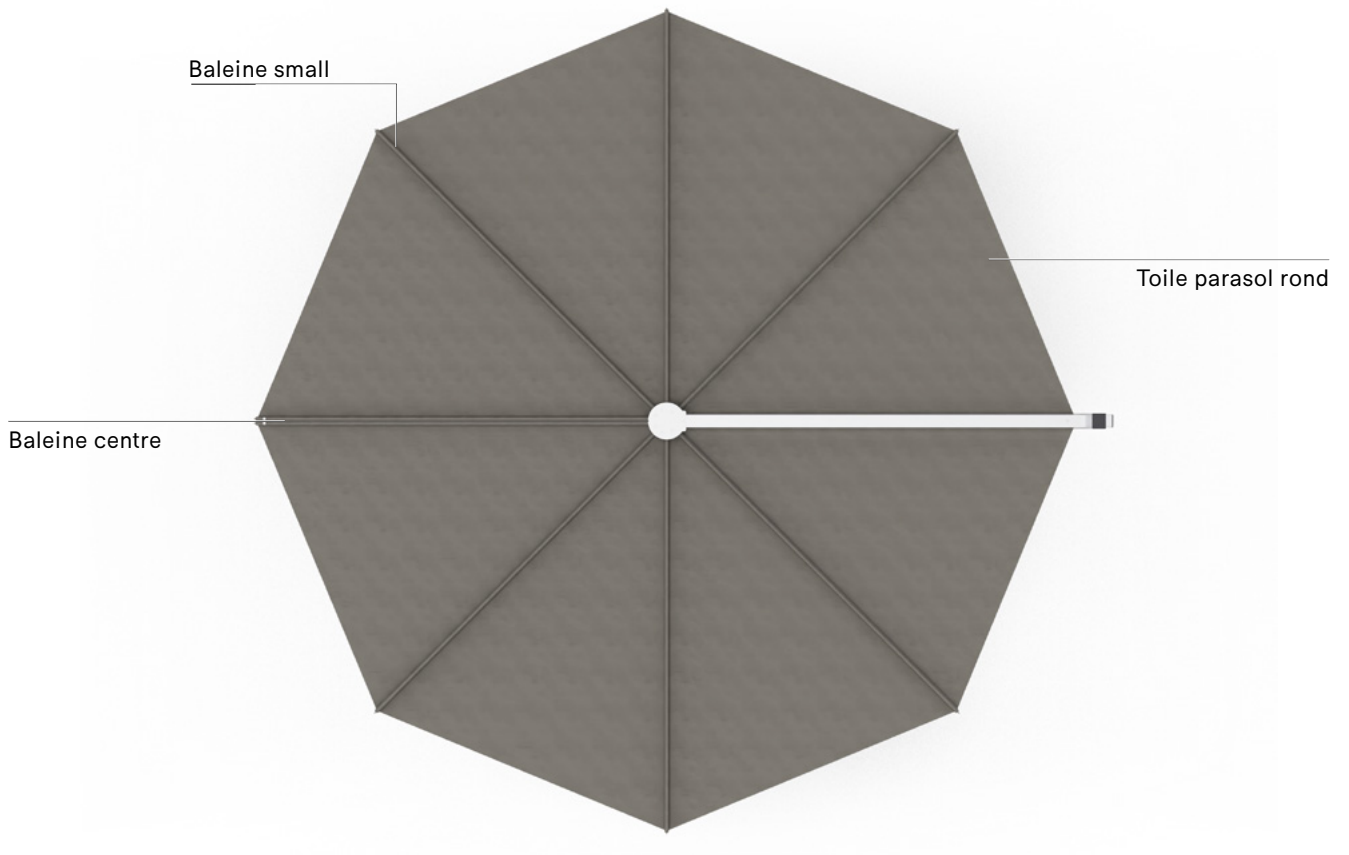

Magnétiques – Jeu de 2

€ 180

KSH236

Manille

Conçue avec des bancs intégrés, cette table de pique-nique accueille confortablement quatre personnes sur ses bancs, tandis que les extrémités de table sont réservées aux personnes à mobilité réduite - ce qui fait de Manille une table inclusive et accessible à tous, un véritable tool for togetherness. Cette table de pique-nique se distingue par sa polyvalence. En effet, vous pouvez relier plusieurs tables entre elles. Et avec une simple pièce de connexion, vous pouvez relier autant de tables que vous le souhaitez. L'auvent produit un cocon intime lorsque vous en avez besoin.