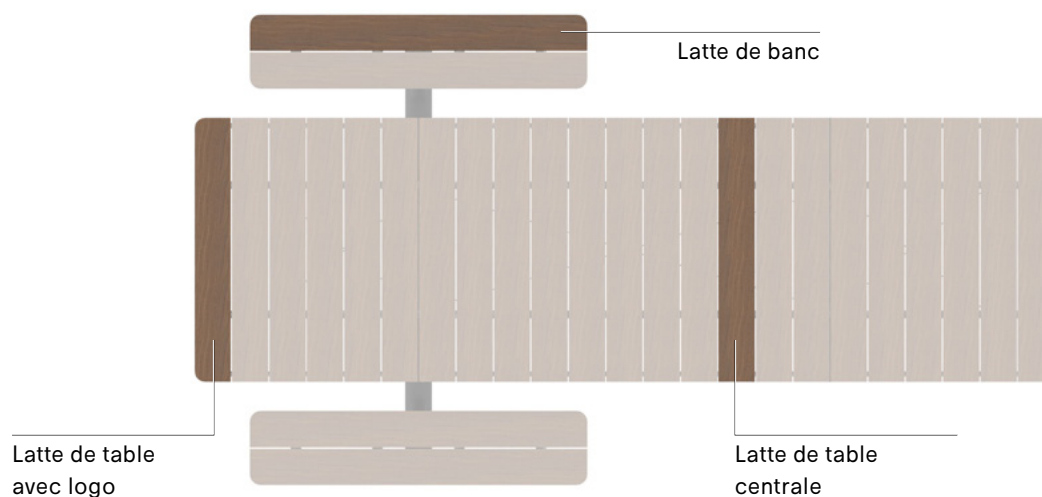

Hellwood - 1 pièce

LATTE

€ 160
PNG165

PIEDS RÉGLABLES

1 pièce

BLACK

€ 20
PNG169

Pantagruel picnic

La table ronde Pantagruel Picnic peut accueillir huit personnes. Son cadre bénéficie d'une finition poudrée ou galvanisée. Avec le bois de la table et des bancs, le tout forme un ensemble d'extérieur durable. Pantagruel Picnic est également équipée d'une Lazy Susan, un plateau rotatif permettant de faire circuler facilement les plats et les boissons.