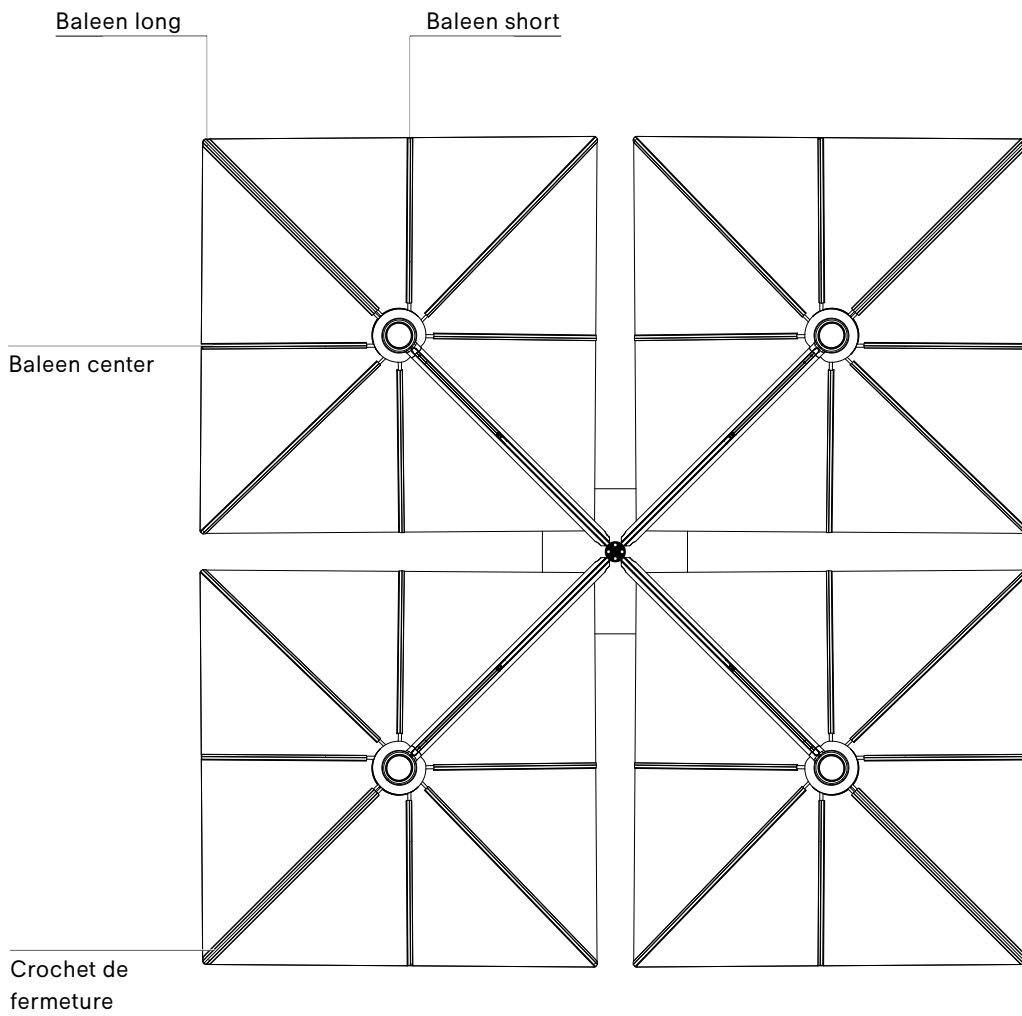

DIAMOND QUATTRO