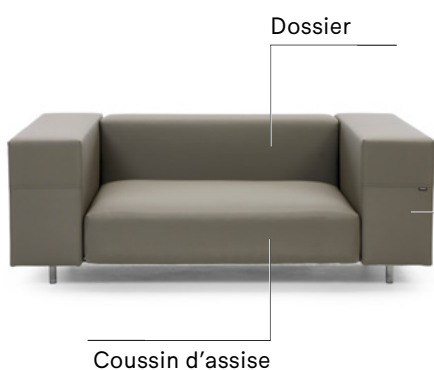

€ 440
HERST WAL3

COUSSIN D'ASSISE - 110 CM DE LARGE

€ 240
HERST WAL4

COUSSIN D'ASSISE - 80 CM DE LARGE

€ 200
HERST WAL5

Modules avec assise de 110 cm de large

Modules avec assise de 110 cm de large

LATTES DE TABLE