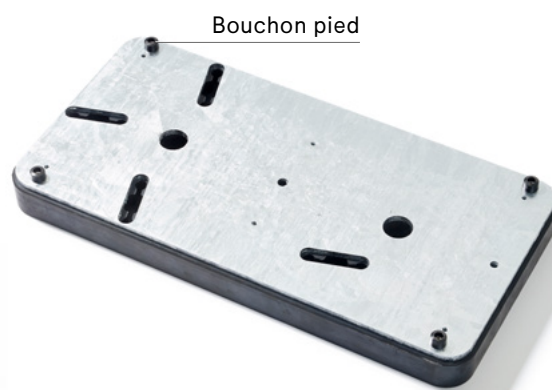

Bouchon pied