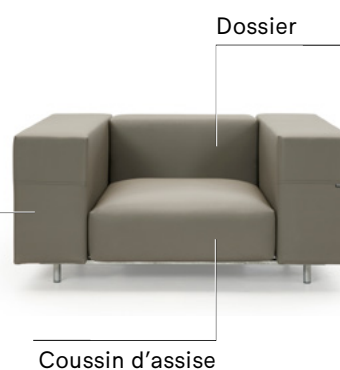

€ 440
HERST WAL3

COUSSIN D'ASSISE - 110 CM DE LARGE

€ 240
HERST WAL4

COUSSIN D'ASSISE - 80 CM DE LARGE

€ 200
HERST WAL5

Modules avec assise de 110 cm de large

Modules avec assise de 110 cm de large

LATTES DE TABLE