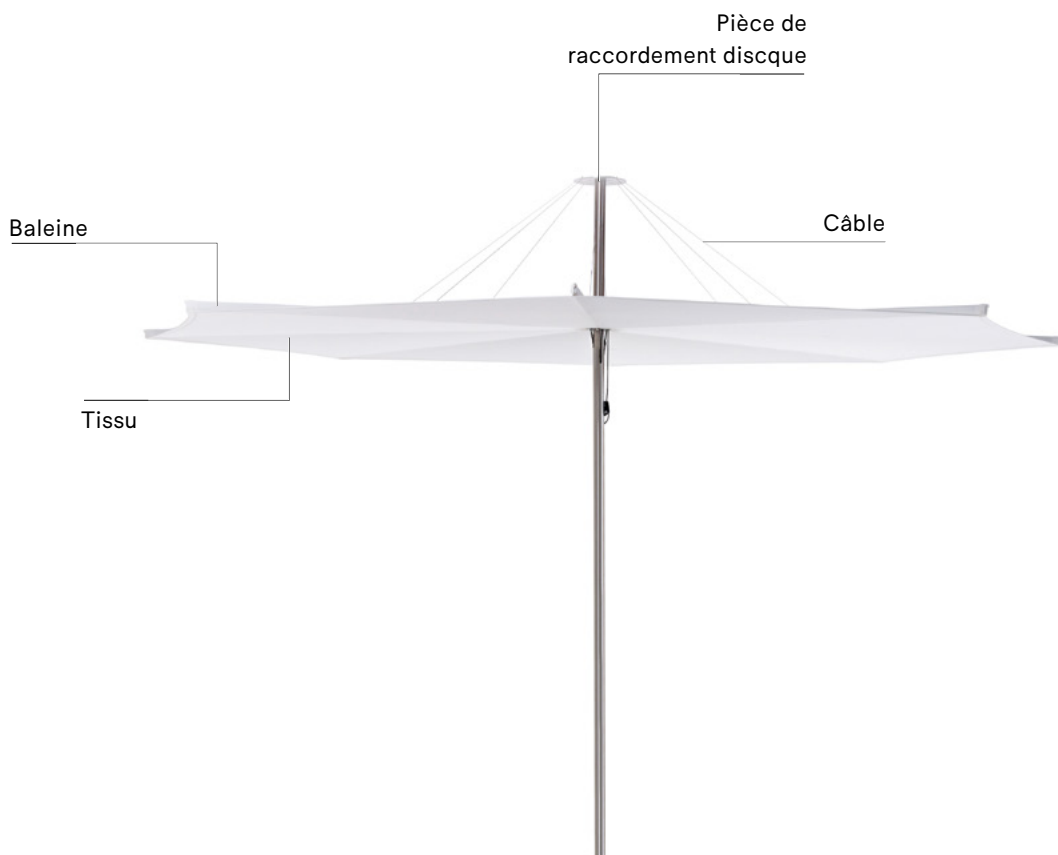

CÂBLE

Acier inoxydable - 1 pièce

	SMALL / MEDIUM ø250 / ø320	€ 20 INI204
	LARGE ø380	€ 25 INI155

Kosmos shade

Le parasol Kosmos présente un design ingénieux : il s'ouvre horizontalement comme un éventail. Des tests effectués en soufflerie ont montré que le parasol résiste à des vents atteignant une force 6 sur l'échelle de Beaufort (49 km/h). Nous conseillons toutefois de le fermer plus tôt (à partir de 4 sur l'échelle de Beaufort (28 km/h)). Deux aimants cachés maintiennent le parasol ouvert.