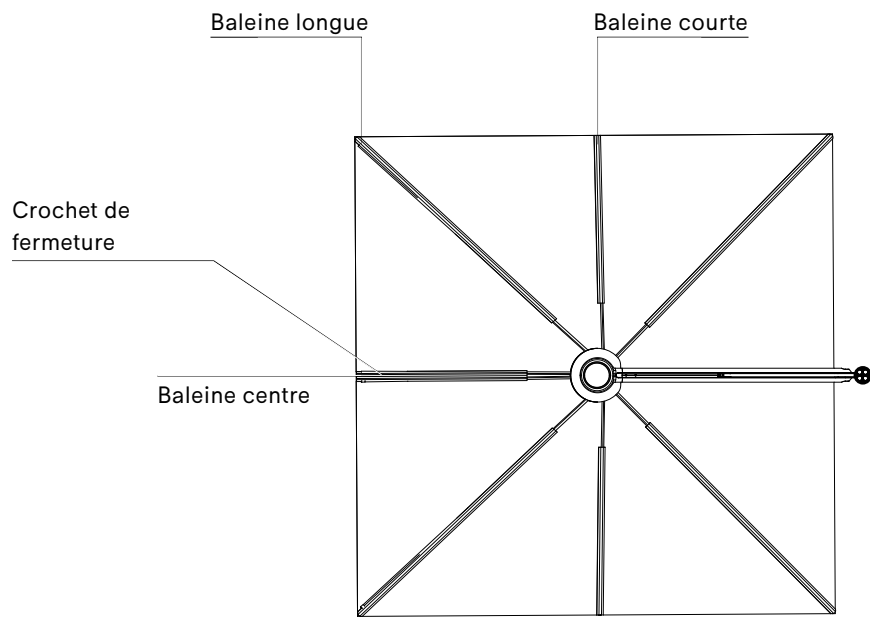

BLACK

€ 15
SEN177

SYSTÈME DE ROTATION

Orientable à 360 degrés

€ 510
SEN166

CARRÉ SIMPLE

CARRÉ DUO

DIAMANT DUO