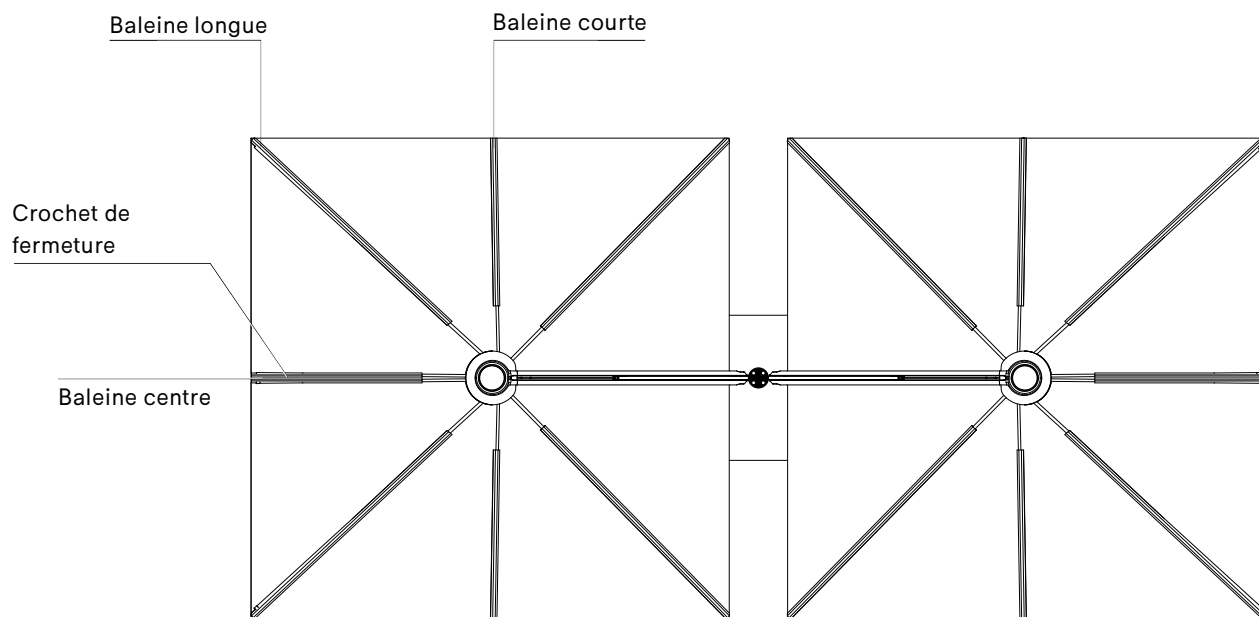

BLACK

€ 15
SEN177

SYSTÈME DE ROTATION

Orientable à 360 degrés

€ 510
SEN166

CARRÉ SIMPLE

CARRÉ DUO

DIAMANT DUO