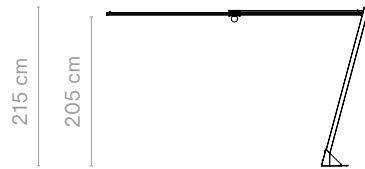

Kosmos shade vierkant hoog +
grondverankering