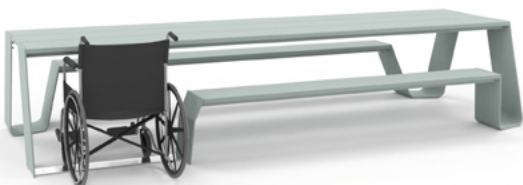

HOPPER PICNIC AA VOOR ROLSTOELGEBRUIKERS

Eén bank is ingekort om voldoende ruimte te creëren voor een rolstoel
Een verbindingsstuk uit roestvast staal verbindt de twee poten