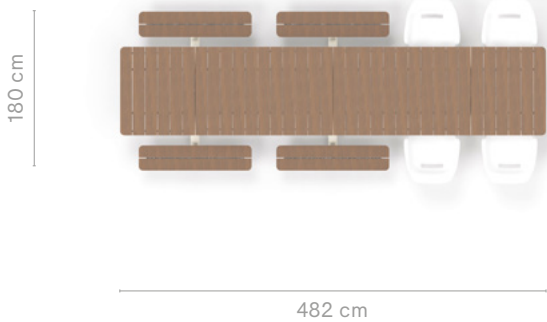

PANIGIRI COMBINATIES

Enkele mogelijke combinaties

PANIGIRI COMBO 482 CM + CHAIRS

Panigiri combo 326 cm (Off white) + Extra tafelmodule Panigiri (Off white) + 4 x Captain's Pipe Chairs (Off white onderstel & White schelp)