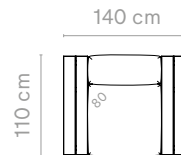

Module met zijtafel

Module met armleuning & zijtafel

Module met 2 zijtafels

Salontafel

Vierkante tafel

Koppeltafel

WALRUS MEET THE PARENTS

Walrus module - Safari + Majestic Mirage kleurencombinatie