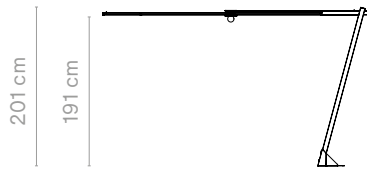

KOSMOS SHADE ROND COMBINATIES

Alleenstaand - Kosmos 8-zit

Kosmos shade rond +
grondverankering