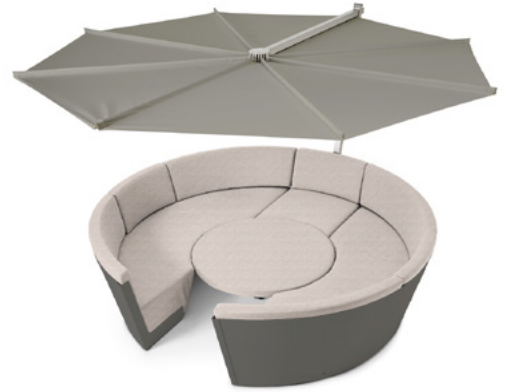

Deze tafel-zit-lounge-combinatie maakt efficiënt gebruik van de beschikbare ruimte door verschillende functies te combineren; het is een zitbank, een vergaderplek, een eettafel en een loungebed. Tover de Kosmos-sofa om tot een loungebed door de verstelbare tafel in de laagste positie te plaatsen en aan te kleden met een kussen.

Combineer basis + kussens om uw favoriete Kosmos samen te stellen. Voeg een deco- en lendenkussen toe voor extra comfort.

Check beschikbaarheid
www.extremis.com/portal

8-ZIT, LAAG - BASIS | GEEN PARASOLGATEN

Buiten afmeting (ø x h): 260 x 73 cm

Kan niet gecombineerd worden met de Kosmos shade

Gestructureerd gepoederlakt aluminium frame met bijpassende kleur tafelblad | Kussens niet inbegrepen

(Kleur op aanvraag - Opstartkost € 300 (excl. btw))

		 BLACK RAL9005	 EARTH RGB 88 88 84	 OFF WHITE RAL9002	 OP AANVRAAG RAL-kleuren
	FRAME + VASTE TAFEL	€ 7585 KOS604	€ 7585 KOS605	€ 7585 KOS805	€ 7965 KOS008
	FRAME + VERSTELBARE TAFEL	€ 8105 KOS422	€ 8105 KOS609	€ 8105 KOS808	€ 8510 KOS006

8-ZIT, LAAG - BASIS | PARASOL KLAAR, MET GATEN

Buiten afmeting (ø x h): 260 x 73 cm

De achterkant van de schelp heeft een uitsparing om te kunnen combineren met Kosmos shade

Gestructureerd gepoederlakt aluminium frame met bijpassende kleur tafelblad | Kussens niet inbegrepen

(Kleur op aanvraag - Opstartkost € 300 (excl. btw))

		 BLACK RAL9005	 EARTH RGB 88 88 84	 OFF WHITE RAL9002	 OP AANVRAAG RAL-kleuren
	FRAME + VASTE TAFEL	€ 7550 KOS606	€ 7550 KOS607	€ 7550 KOS810	€ 7925 KOS004
	FRAME + VERSTELBARE TAFEL	€ 8130 KOS610	€ 8130 KOS697	€ 8130 KOS813	€ 8535 KOS002

Vrienden van het product

Deco cushions

→ p40

Kosmos shade

→ p82