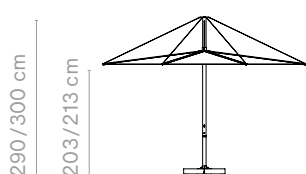

Inumbra large +
sokkel in beton 71/81