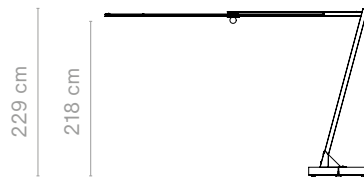

Kosmos shade rond hoog +
sokkel in beton