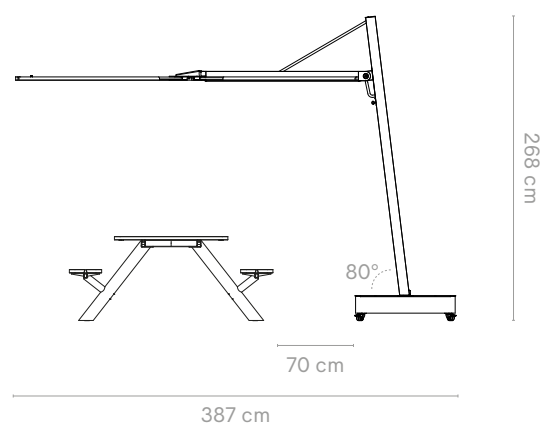

TILTED

Creëert meer ruimte tussen de sokkel en de tafel

Vrienden van het product

Panigiri
combo

→ p102

Panigiri
picnic

→ p102

Panigiri
table

→ p102