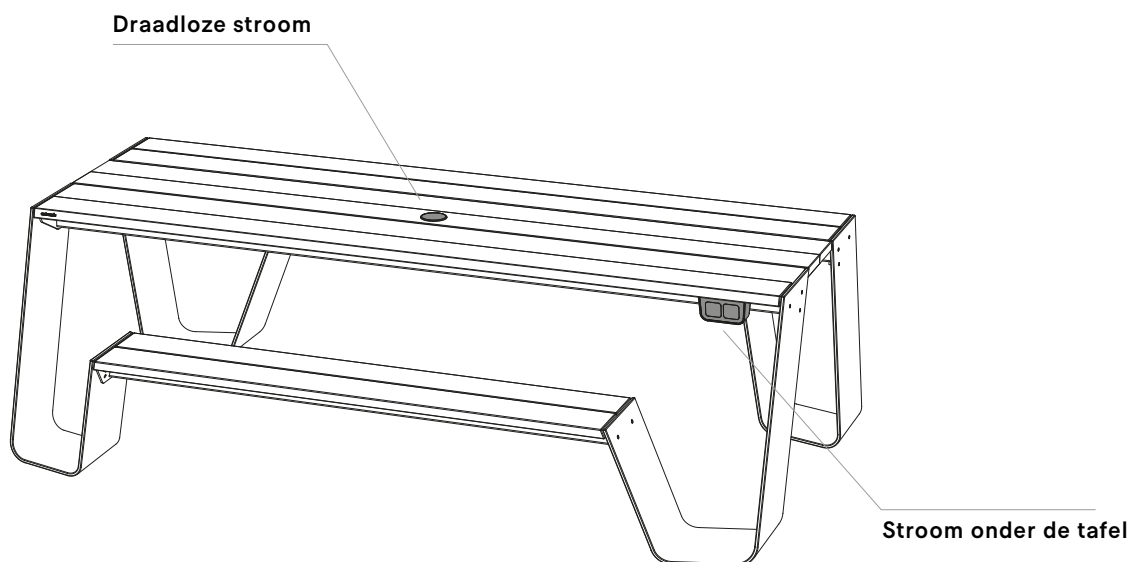

DRAADLOZE STROOM - BUITEN & BINNEN

Buiten afmeting (ø): 8 cm

Draadloze lader bovenaan, compatibel met alle apparaten met een draadloos laadsysteem

Heeft een snel laadsysteem | Een batterij inbegrepen

2 x USB op batterijpack
Batterij 55 wh – Antenne 5w
IP65 & schokbestendig

€ 395

ELE001

LAADSTATION VOOR DRAADLOZE STROOM

Buiten afmeting (l x w x h): 24 x 8 x 9 cm

Laad tot vier apparaten tegelijk op in 7 uur | 4 laadpoorten

Omvat magnetische sleutel om het station van de houder te verwijderen

Voor Europa

€ 280

ELE002

Voor het Verenigd Koninkrijk

€ 280

ELE003

Voor de Verenigde Staten

€ 280

ELE004

HOPPER

With power options