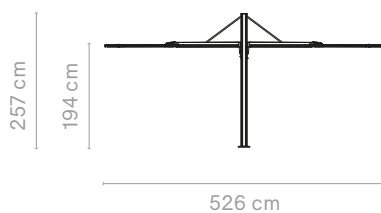

Sensu duo diamond + grondverankering