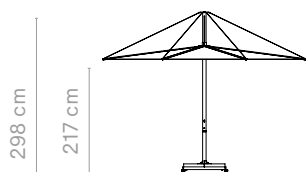

Inumbra large +
sokkel in beton op wielen