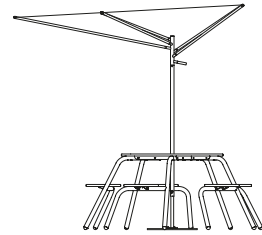

€ 4170

Virus 5-zit (standaard tafelblad) +
Acacia met lichtgewicht parasolvoet