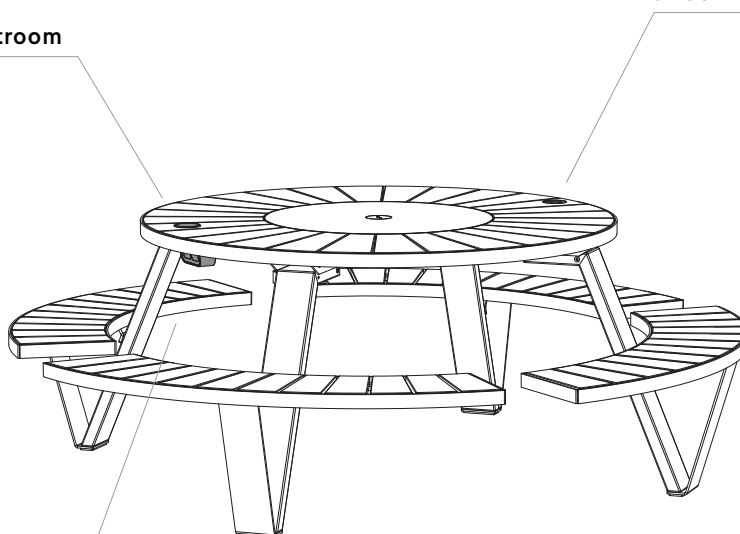

Voor Europa

€ 280
ELE002

Voor het Verenigd Koninkrijk

€ 280
ELE003

Voor de Verenigde Staten

€ 280
ELE004

Draadloze stroom

Stroom cirkel in de tafel