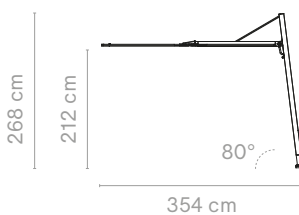

Sensu single square tilted + floor fastening spacer plate