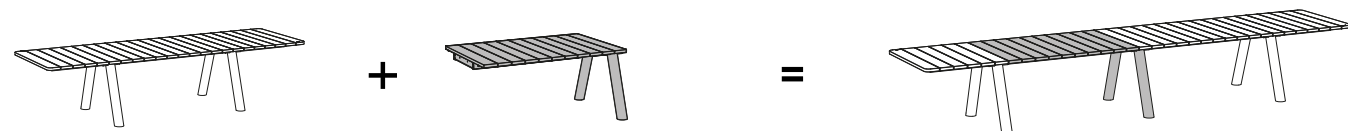

PANIGIRI TABLE + EXTRA TAFELMODULE

Buiten afmeting (l x w x h): 482 x 100 x 74 cm - Plaats voor 12 tot 14 Captain's Chairs