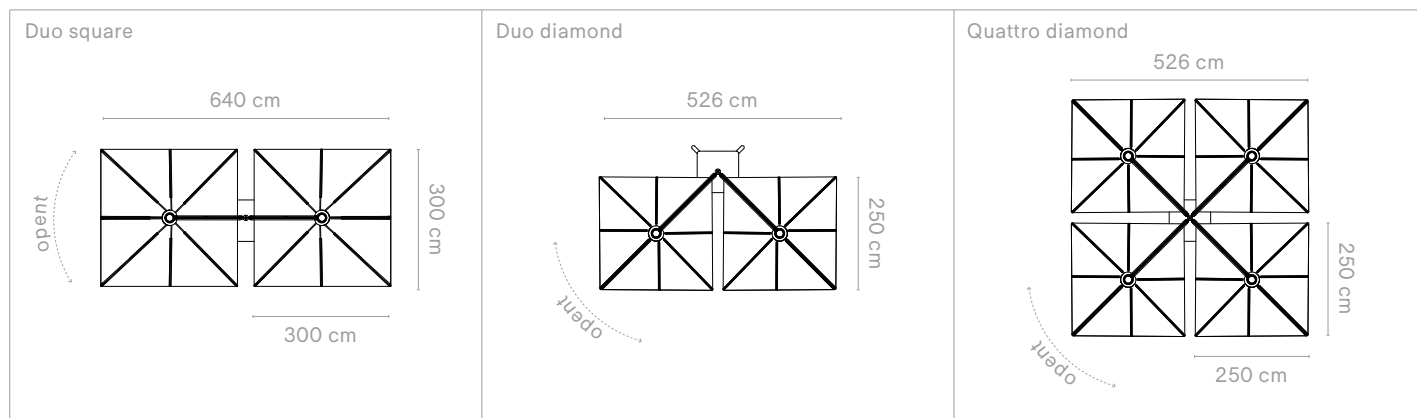

Acrylstof (inclusief hoef) + paal van structuraaluminium met poedercoating (Paal ø114 mm)

Combineer altijd met een van de verbindingsopties op de volgende pagina - Kan niet gecombineerd worden met de sokkel op wieltjes

* Verlaat de collectie. Beschikbaar tot de voorraad strekt

		PAPYRUS WHITE * RAL9018 Witte stof	€ 6595 SEN016
		EARTH RGB 88 88 84 Taupe stof	€ 6595 SEN020
		BLACK RAL9005 Zwarte stof	€ 6595 SEN024

DUO DIAMOND

Buiten afmeting (l x w x h): 526 x 270 x 250 cm | De parasol zelf is 250 x 250 cm

Acrylstof (inclusief hoef) + paal van structuraaluminium met poedercoating (Paal ø114 mm)

Combineer altijd met een van de verbindingsopties op de volgende pagina - Kan niet gecombineerd worden met de sokkel op wieltjes

* Verlaat de collectie. Beschikbaar tot de voorraad strekt

		PAPYRUS WHITE * RAL9018 Witte stof	€ 6185 SEN031
		EARTH RGB 88 88 84 Taupe stof	€ 6185 SEN035
		BLACK RAL9005 Zwarte stof	€ 6185 SEN039

QUATTRO DIAMOND

Buiten afmeting (l x w x h): 526 x 526 x 250 cm | De parasol zelf is 250 x 250 cm

Acrylstof (inclusief hoef) + paal van structuraaluminium met poedercoating (Paal ø114 mm)

Combineer altijd met een van de verbindingsopties op de volgende pagina - Kan niet gecombineerd worden met de sokkel op wieltjes

* Verlaat de collectie. Beschikbaar tot de voorraad strekt

		PAPYRUS WHITE * RAL9018 Witte stof	€ 11535 SEN046
		EARTH RGB 88 88 84 Taupe stof	€ 11535 SEN050
		BLACK RAL9005 Zwarte stof	€ 11535 SEN054