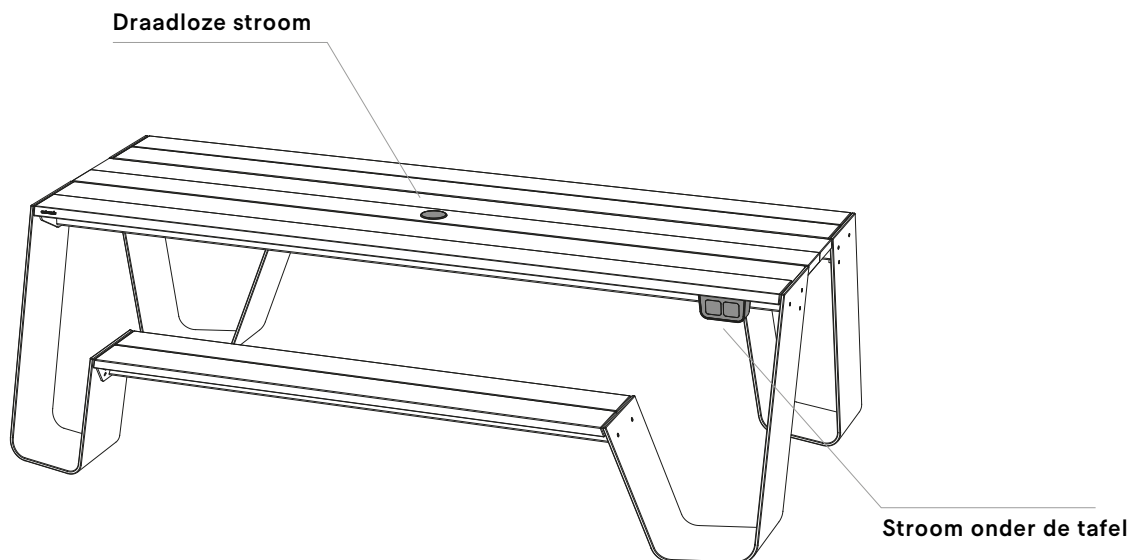

DRAADLOZE STROOM - BUITEN & BINNEN

Buiten afmeting (ø): 8 cm

Draadloze lader bovenaan, compatibel met alle apparaten met een draadloos laadsysteem

Heeft een snel laadsysteem | Een batterij inbegrepen

2 x USB op batterijpack
Batterij 55 wh – Antenne 5w
IP65 & schokbestendig

€ 395

ELE001

LAADSTATION VOOR DRAADLOZE STROOM

Buiten afmeting (l x w x h): 24 x 8 x 9 cm

Laad tot vier apparaten tegelijk op in 7 uur | 4 laadpoorten

Omvat magnetische sleutel om het station van de houder te verwijderen

Voor Europa

€ 280

ELE002

Voor het Verenigd Koninkrijk

€ 280

ELE003

Voor de Verenigde Staten

€ 280

ELE004

HOPPER

With power options