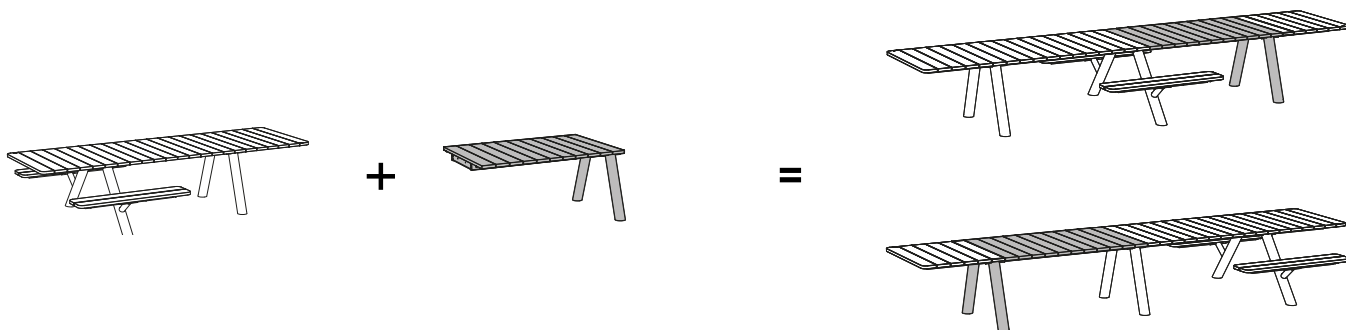

PANIGIRI COMBO + EXTRA TAFELMODULE

Buiten afmeting (l x w x h): 482 x 180 x 74 cm - 12 personen | Plaats voor 8 tot 10 Captain's Chairs