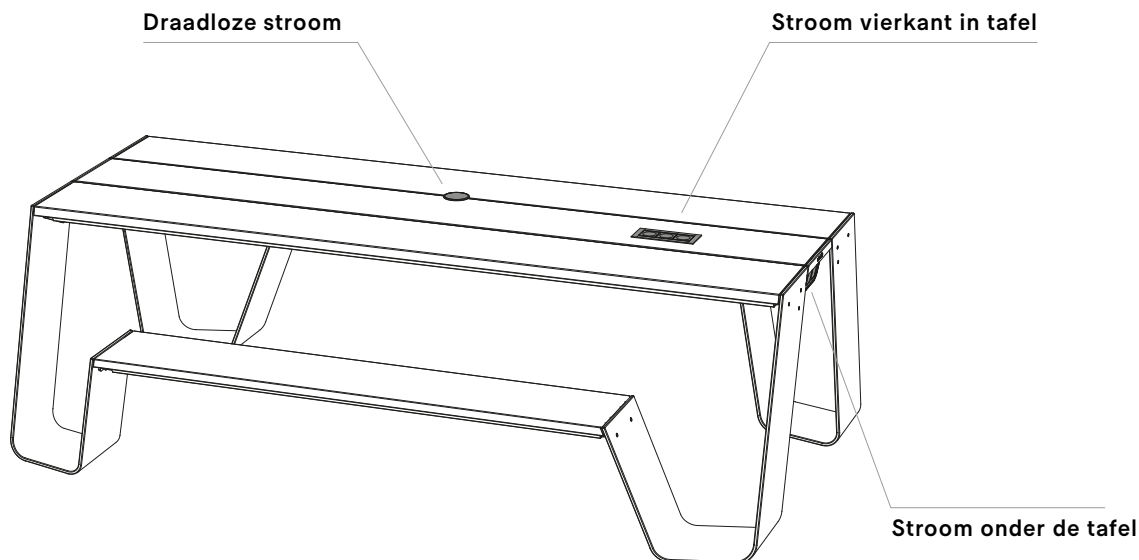

HOE KRIJG IK DE JUISTE PRODUCTCODE VOOR MIJN STROOMMODULE?

Vul de puntjes aan met de juiste kleurcode die hieronder wordt vermeld

  SHUKO <i>Europa type F</i>	 VERENIGDE STATEN <i>Type B</i>	 VERENIGD KONINKRIJK <i>Type G</i>	 ZWITSERLAND <i>Type J</i>
.....SO	.....US	.....UK	.....CH

STROOM ONDER DE TAFEL - ENKEL VOOR GEBRUIK BINNEN

Buiten afmeting (l x w x h): 14 x 8 x 8 cm

Let op, er wordt geen stekker geleverd bij de kabel van 3 meter aangezien er over de hele wereld verschillende soorten stekkers en stopcontacten zijn
Te bevestigen onder het tafelblad

	  WHITE	 BLACK
  2 X STOPCONTACT	€ 130 ELE007...	€ 130 ELE009...
STOPCONTACT + USB USB & USB-C	€ 240 ELE006...	€ 240 ELE008...

STROOM VIERKANT IN DE TAFEL - ENKEL VOOR GEBRUIK BINNEN

Buiten afmeting (l x w): 19 x 8 cm

Let op, er wordt geen stekker geleverd bij de kabel van 3 meter aangezien er over de hele wereld verschillende soorten stekkers en stopcontacten zijn
Uitsparing in tafelblad inbegrepen

  3 X STOPCONTACT Black		€ 310 ELE010...
2 X STOPCONTACT + USB Black USB & USB-C		€ 420 ELE011...

HOPPER AA

With power options