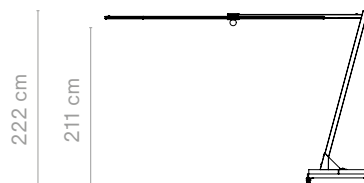

Kosmos shade rond hoog +
sokkel in beton op wielen