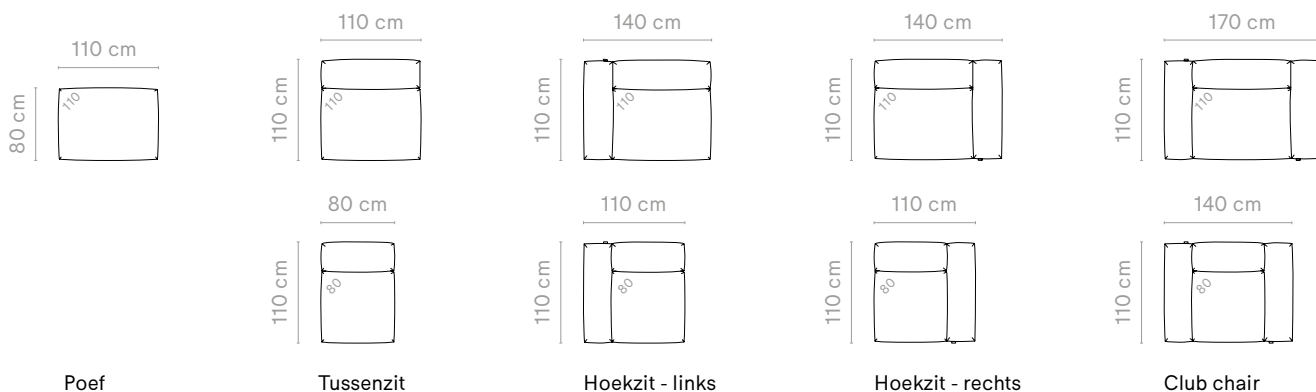

WALRUS COMBINATIES

Enkele mogelijke combinaties, verbindingstuk(ken) zijn inbegrepen in onderstaande prijsvoorbeelden

Dekens en kussens zijn in onderstaande prijsvoorbeelden inbegrepen

WALRUS DOUBLE TROUBLE

Walrus module - Chalk + Out of the Fjordinary kleurencombinatie

WAL314 (x2) + WAL158 + WAL358 (x2) + WAL371 (x2) +
WAL132 (x2) + WAL562 (x2)

€ 8230