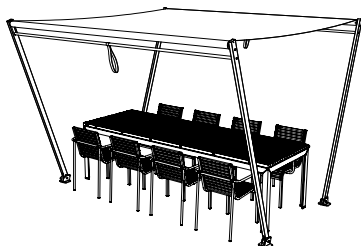

€ 1215/set
HSH016

(fig. 1)

(fig. 2)

(fig. 3)

(fig. 4)

De Inumbra is uniek door zijn strakke esthetische look. De mechanische onderdelen van deze parasol bevinden zich helemaal bovenin. Het resultaat is een vlakke luifel die minder wind vangt dan de traditionele parasols. Testen in windtunnels hebben aangetoond dat de parasol bestand is tegen windsnelheden tot 8 op de schaal van Beaufort (74 km/u) als hij verankerd zit in de vloer. Toch raden we ten eerste aan om hem vroeger te sluiten, vanaf 6 op de schaal van Beaufort (49 km/u). In combinatie met de Gargantua of Pantagruel picnic wordt de paal van de parasol vastgemaakt aan het tafelblad. Dit ziet er strak uit en is ook praktisch, aangezien je onder de tafel geen beenruimte verliest.