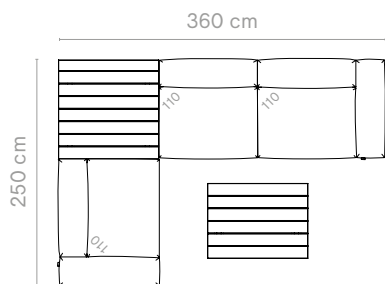

Module met zijtafel

Module met armleuning & zijtafel

Module met 2 zijtafels

Salontafel

Vierkante tafel

Koppeltafel

WALRUS MEET THE PARENTS

Walrus module - Safari + Majestic Mirage kleurencombinatie