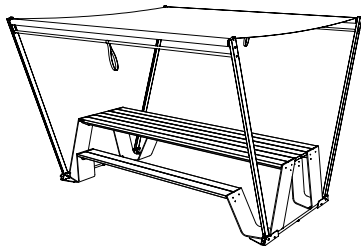

€ 1215/set
HSH016

(fig. 1)

(fig. 2)

(fig. 3)

(fig. 4)

De Inumbra is uniek door zijn strakke esthetische look. De mechanische onderdelen van deze parasol bevinden zich helemaal bovenin. Het resultaat is een vlakke luifel die minder wind vangt dan de traditionele parasols. Testen in windtunnels hebben aangetoond dat de parasol bestand is tegen windsnelheden tot 8 op de schaal van Beaufort (74 km/u) als hij verankerd zit in de vloer. Toch raden we ten eerste aan om hem vroeger te sluiten, vanaf 6 op de schaal van Beaufort (49 km/u). In combinatie met de Gargantua of Pantagruel picnic wordt de paal van de parasol vastgemaakt aan het tafelblad. Dit ziet er strak uit en is ook praktisch, aangezien je onder de tafel geen beenruimte verliest.