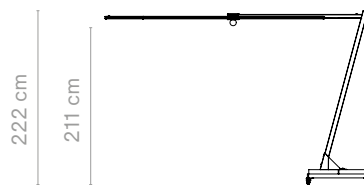

Kosmos shade rond hoog +
sokkel in beton op wielen