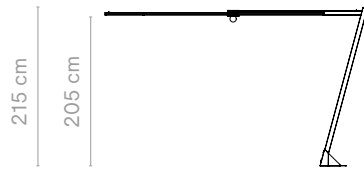

Kosmos shade rond hoog +
grondverankering