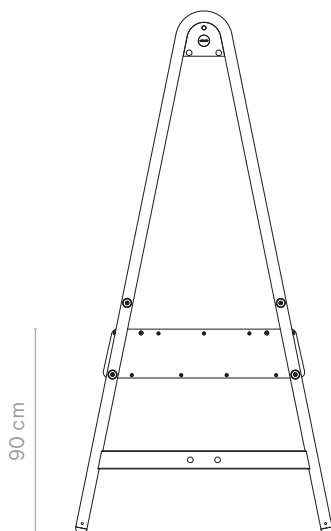

BARMODULE

Buiten afmeting (l x b x h): 286 x 31 x 37 mm

Tafelblad & steunen van gestructureerd gepoederlakte aluminium

Alleen mogelijk in combinatie met de AMAi catering station

		BLACK RAL9005	€ 1500 AMA097
		BEACH BEIGE RAL1019	€ 1500 AMA651
		OFF WHITE RAL9002	€ 1500 AMA716
		COPPER BROWN RAL8004	€ 1500 AMA098
		KLEUR OP AANVRAAG Enkel RAL-kleuren Opstartkost € 300 (excl. btw)	€ 1575 AMA100
GLASHOUDER Buiten afmeting (l x b x h): 72 x 13 x 7 cm		Roestvast staal	€ 150 AMA101

VOETSTEUN

* Verlaat de collectie. Beschikbaar tot de voorraad strekt

		Thermisch verzinkt staal	€ incl.
		Roestvast staal *	€ 215 AMA208

AMAI CATERING STATION

De perfecte hoogte om te koken of heerlijke maaltijden en drankjes te bereiden, met handige opbergruimtes die langs alle kanten bereikbaar zijn.