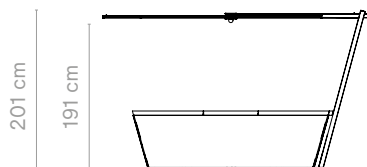

Kosmos shade rond +
Kosmos 8-zit