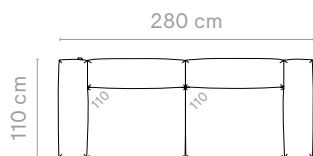

WAL314 (x2) + WAL158 + WAL358 (x2) + WAL371 (x2) +
WAL132 (x2) + WAL562 (x2)

€ 8230

WAL509 (x2) + WAL508 + WAL158 (x2) + WAL356 (x3) +
WAL371 (x3) + WAL130 (x3) + WAL410 (x3)

€ 10980