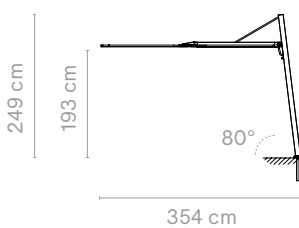

Sensu single square tilted + permanente bevestiging