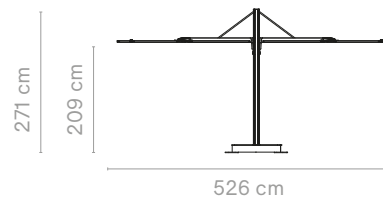

Sensu quattro diamond + sokkel