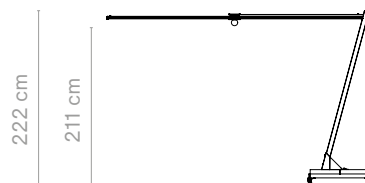

Kosmos shade vierkant hoog +
sokkel in beton op wielen