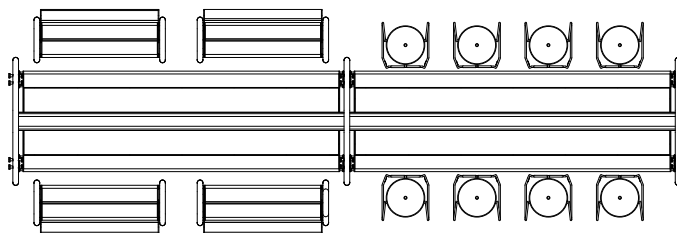

€ 7270

8 Tiki barkrukken (gepoederlakt zitje) +
AMAi standard (gepoederlakt) & uitbreidingsmodule +
4 AMAi HiLo benches

€ 17810

4 Tiki krukken (gepoederlakt zitje) +
Panigiri combo 326 cm