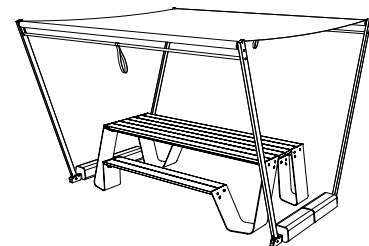

€ 1215/set
HSH016

(fig. 1)

(fig. 2)

(fig. 3)

(fig. 4)

De Inumbra is uniek door zijn strakke esthetische look. De mechanische onderdelen van deze parasol bevinden zich helemaal bovenin. Het resultaat is een vlakke luifel die minder wind vangt dan de traditionele parasols. Testen in windtunnels hebben aangetoond dat de parasol bestand is tegen windsnelheden tot 8 op de schaal van Beaufort (74 km/u) als hij verankerd zit in de vloer. Toch raden we ten eerste aan om hem vroeger te sluiten, vanaf 6 op de schaal van Beaufort (49 km/u). In combinatie met de Gargantua of Pantagruel picnic wordt de paal van de parasol vastgemaakt aan het tafelblad. Dit ziet er strak uit en is ook praktisch, aangezien je onder de tafel geen beenruimte verliest.