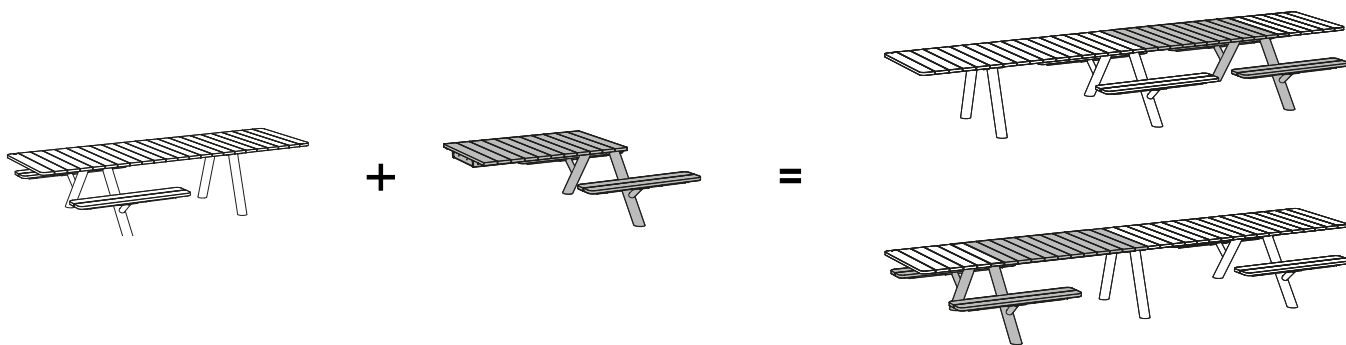

PANIGIRI COMBO + EXTRA PICKNICKMODULE

Buiten afmeting (l x w x h): 482 x 180 x 74 cm - 12 personen | Plaats voor 4 tot 6 Captain's Chairs