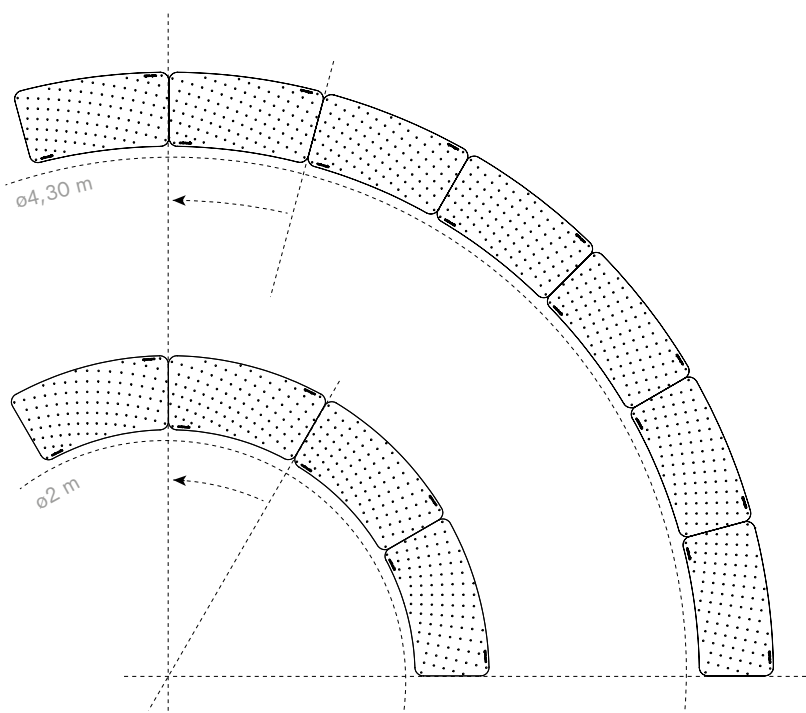

ST1146

BREED GEBOGEN SOKKELS

24 stuks vormen een volledige cirkel van $\varnothing 4,30$ m

SCHERP GEBOGEN SOKKELS

12 stuks vormen een volledige cirkel van $\varnothing 2$ m

Tiki stools

© design by Dirk Wynants