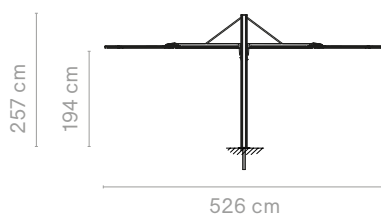

Sensu duo diamond + permanente bevestiging