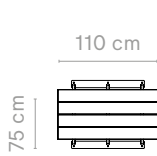

Module met zijtafel

Module met armleuning & zijtafel

Module met 2 zijtafels

Salontafel

Vierkante tafel

Koppeltafel

WALRUS MEET THE PARENTS

Walrus module - Safari + Majestic Mirage kleurencombinatie