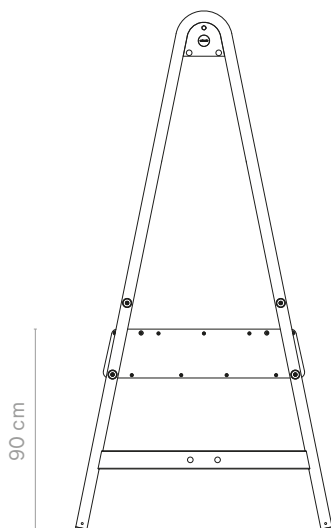

BARMODULE

Buiten afmeting (l x b x h): 286 x 31 x 37 mm

Tafelblad & steunen van gestructureerd gepoederlakte aluminium

Alleen mogelijk in combinatie met de AMAi catering station

		BLACK RAL9005	€ 1500 AMA097
		BEACH BEIGE RAL1019	€ 1500 AMA651
		OFF WHITE RAL9002	€ 1500 AMA716
		COPPER BROWN RAL8004	€ 1500 AMA098
		KLEUR OP AANVRAAG Enkel RAL-kleuren Opstartkost € 300 (excl. btw)	€ 1575 AMA100
GLASHOUDER Buiten afmeting (l x b x h): 72 x 13 x 7 cm		Roestvast staal	€ 150 AMA101

VOETSTEUN

* Verlaat de collectie. Beschikbaar tot de voorraad strekt

		Thermisch verzinkt staal	€ incl.
		Roestvast staal *	€ 215 AMA208

AMAI CATERING STATION

De perfecte hoogte om te koken of heerlijke maaltijden en drankjes te bereiden, met handige opbergruimtes die langs alle kanten bereikbaar zijn.