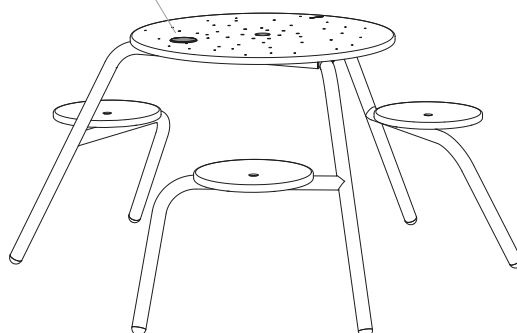

DRAADLOZE STROOM - BUITEN & BINNEN

Buiten afmeting (ø): 8 cm

Draadloze lader bovenaan, compatibel met alle apparaten met een draadloos laadsysteem

Heeft een snel laadsysteem | Een batterij inbegrepen

2 x USB op batterijpack
Batterij 55 wh – Antenne 5w
IP65 & schokbestendig

€ 395
ELE001

LAADSTATION VOOR DRAADLOZE STROOM

Buiten afmeting (l x w x h): 24 x 8 x 9 cm

Laad tot vier apparaten tegelijk op in 7 uur | 4 laadpoorten

Omvat magnetische sleutel om het station van de houder te verwijderen

Voor Europa

€ 280
ELE002

Voor het Verenigd Koninkrijk

€ 280
ELE003

Voor de Verenigde Staten

€ 280
ELE004

Draadloze stroom