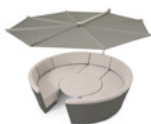

Vrienden van het product

Kosmos