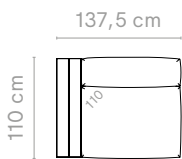

Module met zijtafel

Module met armleuning & zijtafel

Module met 2 zijtafels

Salontafel

Vierkante tafel

Koppeltafel

WALRUS MEET THE PARENTS

Walrus module - Safari + Majestic Mirage kleurencombinatie