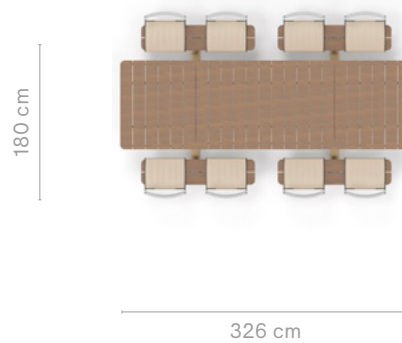

PANIGIRI PICNIC + BYOS

Panigiri picnic 326 cm (Beach beige) + 8 x BYOS (Coconut)

PNG008 + PNG027 (x8)

€ 12255