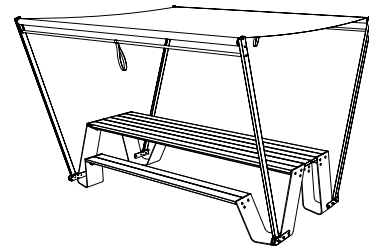

€ 1215/set
HSH016

(fig. 1)

(fig. 2)

(fig. 3)

(fig. 4)

De Inumbra is uniek door zijn strakke esthetische look. De mechanische onderdelen van deze parasol bevinden zich helemaal bovenin. Het resultaat is een vlakke luifel die minder wind vangt dan de traditionele parasols. Testen in windtunnels hebben aangetoond dat de parasol bestand is tegen windsnelheden tot 8 op de schaal van Beaufort (74 km/u) als hij verankerd zit in de vloer. Toch raden we ten eerste aan om hem vroeger te sluiten, vanaf 6 op de schaal van Beaufort (49 km/u). In combinatie met de Gargantua of Pantagruel picnic wordt de paal van de parasol vastgemaakt aan het tafelblad. Dit ziet er strak uit en is ook praktisch, aangezien je onder de tafel geen beenruimte verliest.