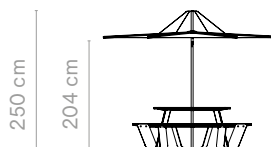

Inumbrina medium +
Anker