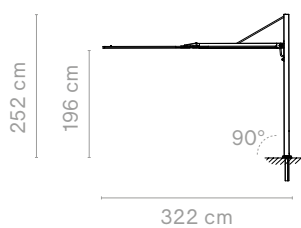

Sensu single square straight + permanente bevestiging