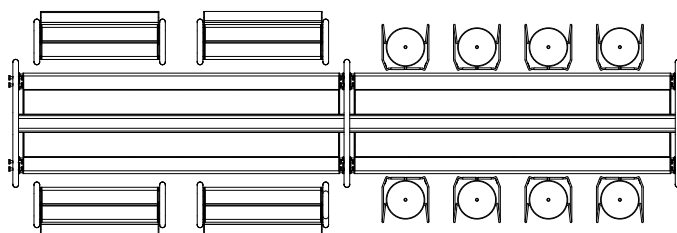

€ 7270

8 Tiki barkrukken (gepoederlakt zitje) +
AMAI standard (gepoederlakt) & uitbreidingsmodule +
4 AMAi HiLo benches

€ 17810

4 Tiki krukken (gepoederlakt zitje) +
Panigiri combo 326 cm