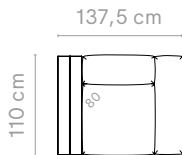

Module met zijtafel

Module met armleuning & zijtafel

Module met 2 zijtafels

Salontafel

Vierkante tafel

Koppeltafel

WALRUS MEET THE PARENTS

Walrus module - Safari + Majestic Mirage kleurencombinatie