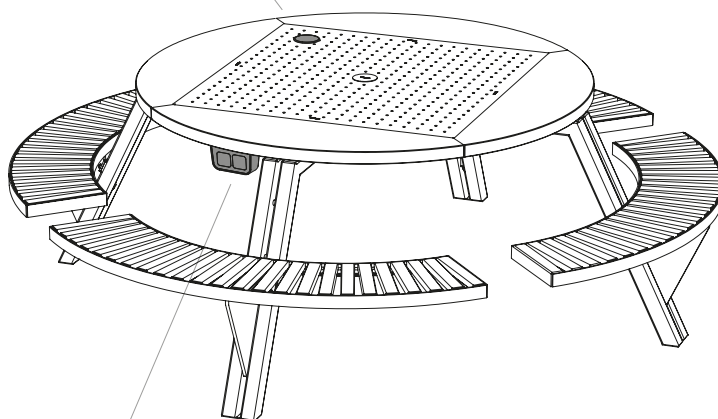

DRAADLOZE STROOM - BUITEN & BINNEN

Buiten afmeting (ø): 8 cm

Draadloze lader bovenaan, compatibel met alle apparaten met een draadloos laadsysteem

Heeft een snel laadsysteem | Een batterij inbegrepen

2 x USB op batterijpack
Batterij 55 wh – Antenne 5w
IP65 & schokbestendig

€ 395
ELE001

LAADSTATION VOOR DRAADLOZE STROOM

Buiten afmeting (l x w x h): 24 x 8 x 9 cm

Laad tot vier apparaten tegelijk op in 7 uur | 4 laadpoorten

Omvat magnetische sleutel om het station van de houder te verwijderen

Voor Europa

€ 280
ELE002

Voor het Verenigd Koninkrijk

€ 280
ELE003

Voor de Verenigde Staten

€ 280
ELE004

Draadloze stroom

Stroom onder de tafel