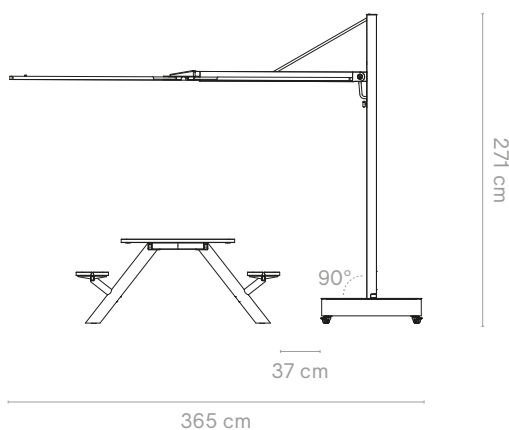

SINGLE SQUARE - TILTED

Buiten afmeting (l x b x h): 323 x 300 x 250 cm | De parasol zelf is 300 x 300 cm
Acrylstof (inclusief hoes) + Paal van structuraaluminium met poedercoating (ø88 mm)
Combineer altijd met een van de verbindingsopties op de volgende pagina
Inclusief 360° draaiend systeem
De parasolpaal leunt voorover

		  WIT <i>Stof</i>	 TAUPE <i>Stof</i>	 ZWART <i>Stof</i>
		OFF WHITE RAL9002 € 3850 SEN181	€ 3850 SEN182	€ 3850 SEN183
		EARTH RGB 88 88 84 € 3850 SEN184	€ 3850 SEN185	€ 3850 SEN186
		BLACK RAL9005 € 3850 SEN187	€ 3850 SEN188	€ 3850 SEN189

STRAIGHT

TILTED

Creëert meer ruimte tussen de sokkel en de tafel

Vrienden van het product

Panigiri
combo

→ p102

Panigiri
picnic

→ p102

Panigiri
table

→ p102