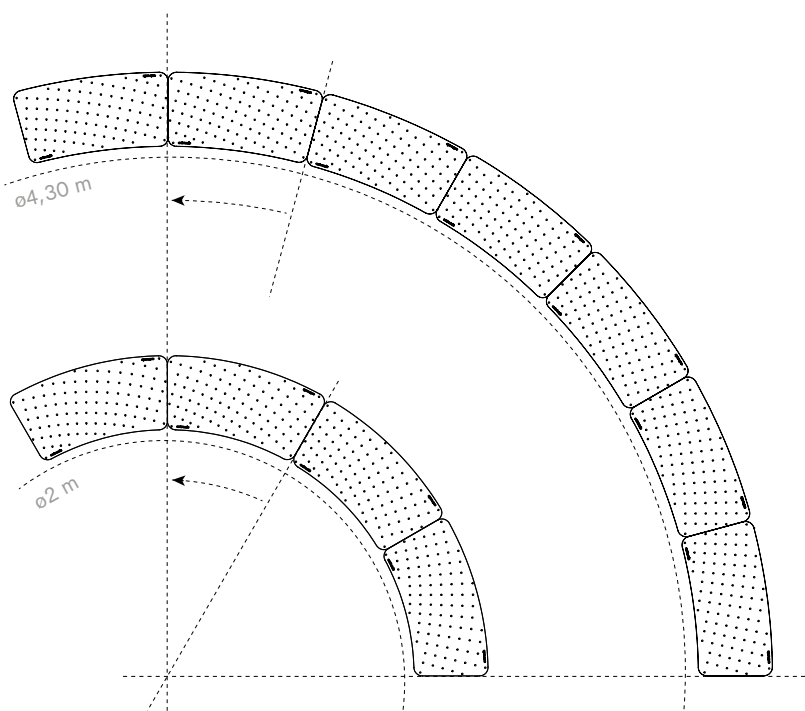

ST1146

BREED GEBOGEN SOKKELS

24 stuks vormen een volledige cirkel van $\varnothing 4,30$ m

SCHERP GEBOGEN SOKKELS

12 stuks vormen een volledige cirkel van $\varnothing 2$ m

Tiki stools

© design by Dirk Wynants