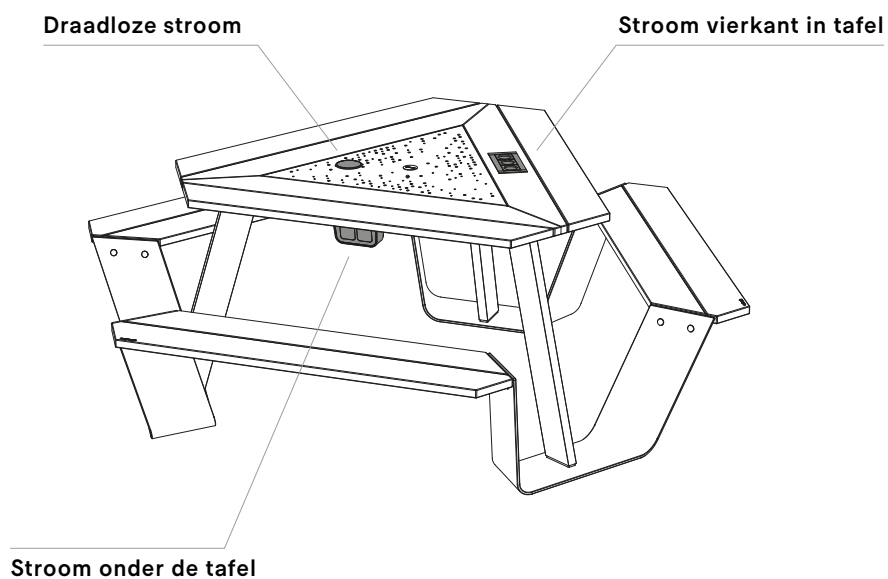

DRAADLOZE STROOM - BUITEN & BINNEN

Buiten afmeting (ø): 8 cm

Draadloze lader bovenaan, compatibel met alle apparaten met een draadloos laadsysteem

Heeft een snel laadsysteem | Een batterij inbegrepen

2 x USB op batterijpack
Batterij 55 wh – Antenne 5w
IP65 & schokbestendig

€ 395
ELE001

LAADSTATION VOOR DRAADLOZE STROOM

Buiten afmeting (l x w x h): 24 x 8 x 9 cm

Laad tot vier apparaten tegelijk op in 7 uur | 4 laadpoorten

Omvat magnetische sleutel om het station van de houder te verwijderen

Voor Europa

€ 280
ELE002

Voor het Verenigd Koninkrijk

€ 280
ELE003

Voor de Verenigde Staten

€ 280
ELE004