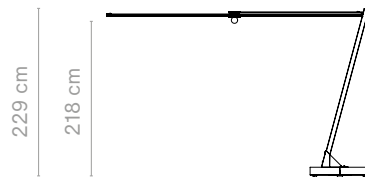

Kosmos shade vierkant hoog +
sokkel in beton