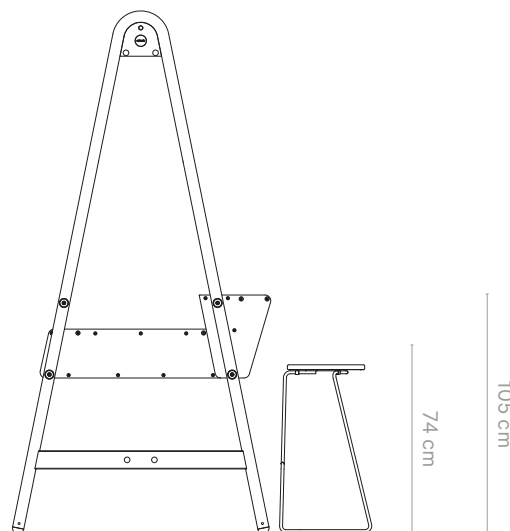

AMAI CATERING STATION + BAR ADD-ON

Het barmeubel creëert een handige hoge borrelhoek waar je kunt genieten van het gezelschap van vrienden en waar je toch voldoende ruimte hebt om nog meer drankjes en hapjes te bereiden. Haal er de stapelbare Tiki barkrukken bij voor extra comfort.