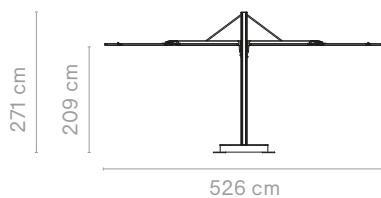

Sensu duo diamond + sokkel