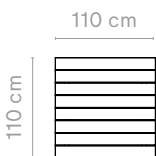

Module met zijtafel

Module met armleuning & zijtafel

Module met 2 zijtafels

Salontafel

Vierkante tafel

Koppeltafel

WALRUS MEET THE PARENTS

Walrus module - Safari + Majestic Mirage kleurencombinatie