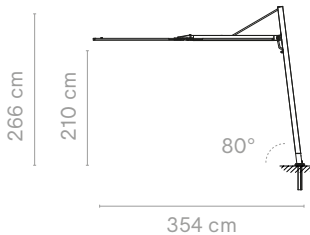

Sensu single square tilted + permanente bevestiging met paal verlengstuk