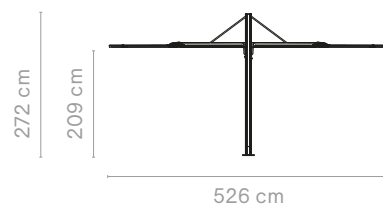

Sensu quattro diamond + grondverankering met paal verlengstuk