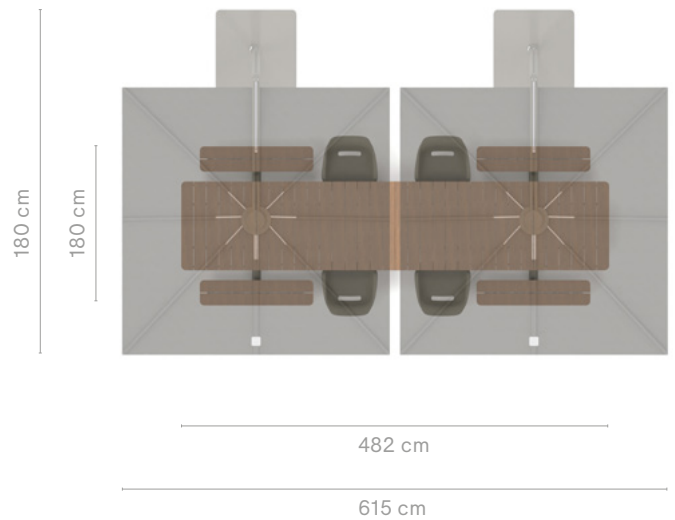

PANIGIRI COMBO 482 CM + SENSU TILTED + CHAIRS

Panigiri combo 326 cm (Earth) + Extra picknickmodule Panigiri (Earth) + 4 x Captain's Pipe Chairs (Earth) + 2 x Sensu single square tilted op sokkel met wieltjes (Earth)