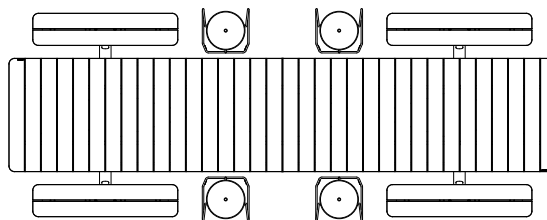

€ 12220

3 Tiki barkrukken (gepoederlakt zitje) +
Tiki tafel small

€ 1855

5 Tiki barkrukken (gepoederlakt zitje) +
Tiki tafel large

€ 2915