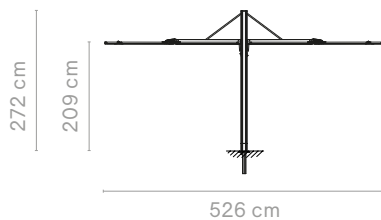

Sensu duo diamond + permanente bevestiging met paal verlengstuk