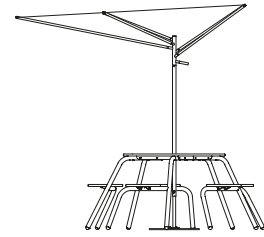

€ 4170

Virus 5-zit (standaard tafelblad) +
Acacia met lichtgewicht parasolvoet