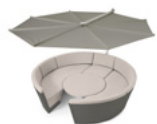

Vrienden van het product

Kosmos