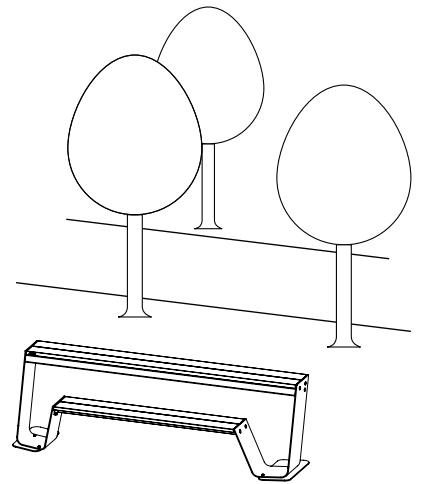

HOPPER BENCH TOEPASSINGEN

Waar kan je de Hopper bench plaatsen?

Tegen een muur of balustrade

Vrijstaand en verankerd aan de vloer / grond

Vrijstaand met grondplaten