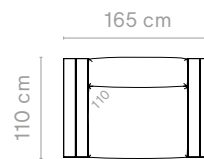

Module met zijtafel

Module met armleuning & zijtafel

Module met 2 zijtafels

Salontafel

Vierkante tafel

Koppeltafel

WALRUS MEET THE PARENTS

Walrus module - Safari + Majestic Mirage kleurencombinatie