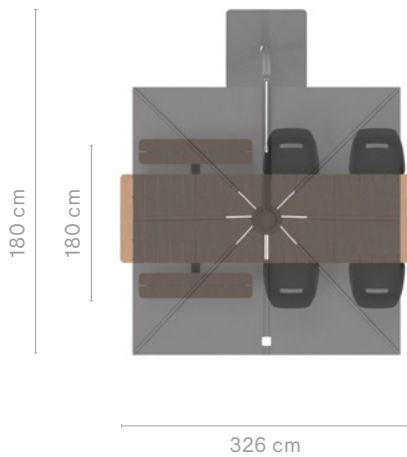

PANIGIRI COMBINATIES

Enkele mogelijke combinaties

PANIGIRI COMBO + SENSU TILTED + CAPTAIN'S CHAIRS

Panigiri combo 326 cm (Black) + 4 x Captain's Pipe Chairs (Black) +
Sensu single square tilted op sokkel met wieltjes (Black)

PNG001 + CAP002 (x4) + CAP030 (x4) + SEN189 + SEN067 **€ 13875**