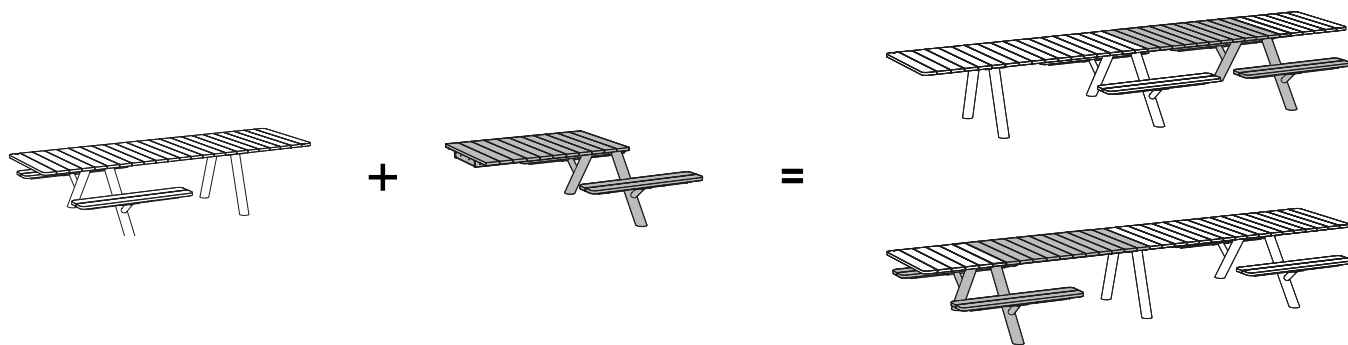

PANIGIRI COMBO + EXTRA PICKNICKMODULE

Buiten afmeting (l x w x h): 482 x 180 x 74 cm - 12 personen | Plaats voor 4 tot 6 Captain's Chairs