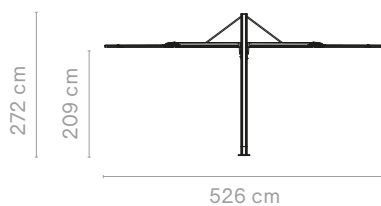

Sensu duo diamond + grondverankering met paal verlengstuk