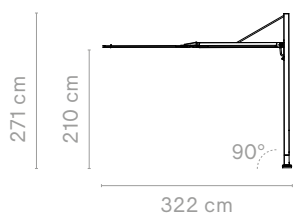

Sensu single square straight + floor fastening spacer plate