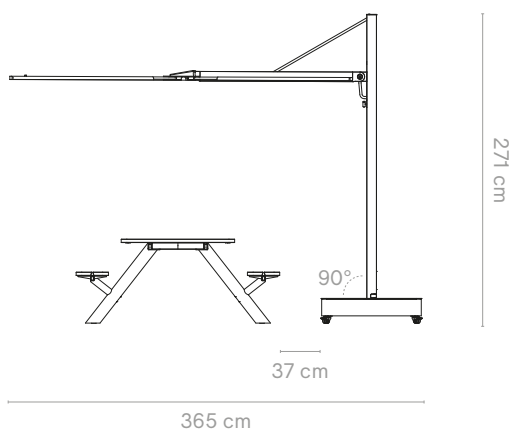

SINGLE SQUARE - TILTED

Buiten afmeting (l x b x h): 323 x 300 x 250 cm | De parasol zelf is 300 x 300 cm
Acrylstof (inclusief hoef) + Paal van structuraaluminium met poedercoating (ø88 mm)
Combineer altijd met een van de verbindingsopties op de volgende pagina
Inclusief 360° draaiend systeem
De parasolpaal leunt voorover

		  WIT <i>Stof</i>	 TAUPE <i>Stof</i>	 ZWART <i>Stof</i>
		OFF WHITE RAL9002 € 3850 SEN181	€ 3850 SEN182	€ 3850 SEN183
		EARTH RGB 88 88 84 € 3850 SEN184	€ 3850 SEN185	€ 3850 SEN186
		BLACK RAL9005 € 3850 SEN187	€ 3850 SEN188	€ 3850 SEN189

STRAIGHT

TILTED

Creëert meer ruimte tussen de sokkel en de tafel

Vrienden van het product

Panigiri
combo

→ p102

Panigiri
picnic

→ p102

Panigiri
table

→ p102