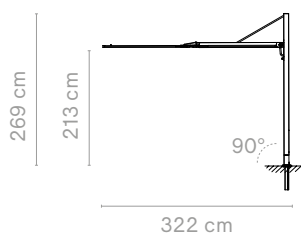

Sensu single square straight + permanente bevestiging met paal verlengstuk