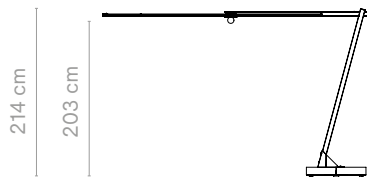

Kosmos shade rond +
sokkel in beton