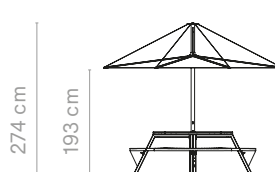

Inumbra medium +
koppelstuk & Gargantua