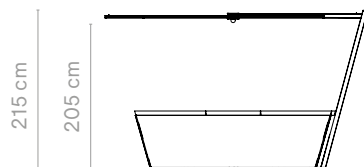

Kosmos shade rond hoog +
Kosmos 8-zit