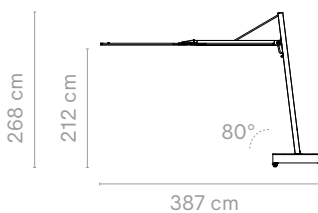

Sensu single square tilted + sokkel op wielen