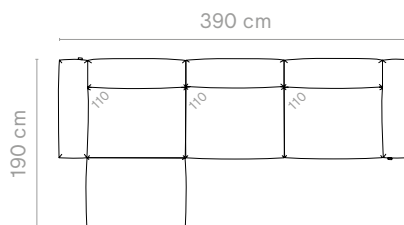

WAL314 (x2) + WAL158 + WAL358 (x2) + WAL371 (x2) +
WAL132 (x2) + WAL562 (x2)

€ 8230

WAL509 (x2) + WAL508 + WAL158 (x2) + WAL356 (x3) +
WAL371 (x3) + WAL130 (x3) + WAL410 (x3)

€ 10980