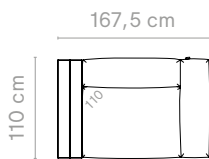

Module met zijtafel

Module met armleuning & zijtafel

Module met 2 zijtafels

Salontafel

Vierkante tafel

Koppeltafel

WALRUS MEET THE PARENTS

Walrus module - Safari + Majestic Mirage kleurencombinatie