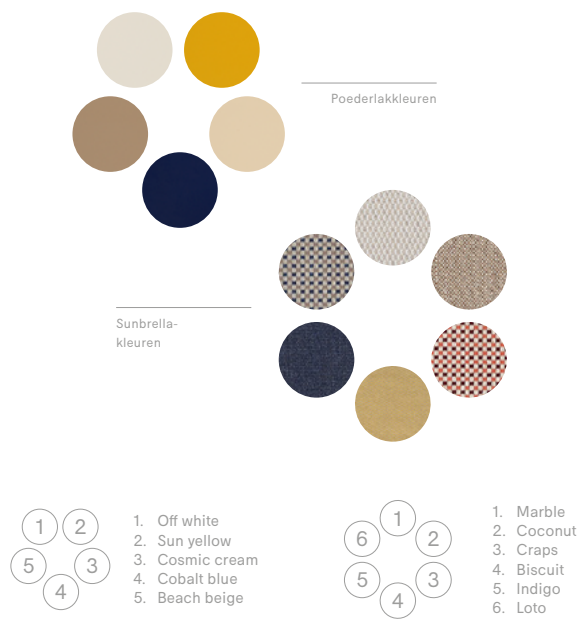

Majestic Mirage

Een togetherness-bioom van een zanderige zeebries

Een nachtelijk avontuur te midden van geeltinten en warme kleuraccenten, die een magisch duinzicht oproepen