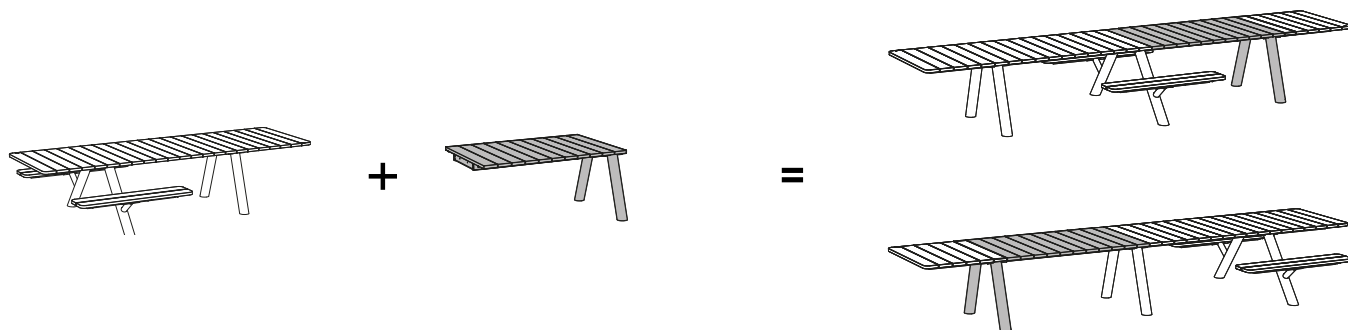

PANIGIRI COMBO + EXTRA TAFELMODULE

Buiten afmeting (l x w x h): 482 x 180 x 74 cm - 12 personen | Plaats voor 8 tot 10 Captain's Chairs