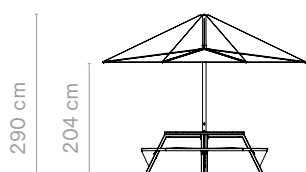

Vrienden van het product

Anker
(medium)

→ p28

INUMBRA COMBINATIES

Gargantua - Pantagruel - alleenstaand

Inumbra large +
koppelstuk & Gargantua

Inumbra large +
koppelstuk & Pantagruel picnic

Inumbra large +
parasolvoet voor grondverankering 60/70