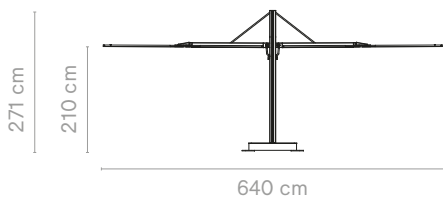

SENSU COMBINATIES

Duo square - Duo diamond - Quattro diamond

Sensu duo square + sokkel