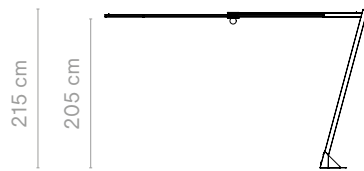

Kosmos shade rond hoog +
grondverankering