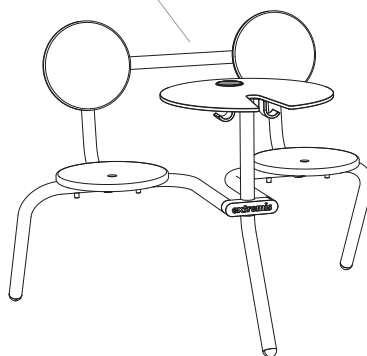

DRAADLOZE STROOM - BUITEN & BINNEN

Buiten afmeting (ø): 8 cm

Draadloze lader bovenaan, compatibel met alle apparaten met een draadloos laadsysteem

Heeft een snel laadsysteem | Een batterij inbegrepen

2 x USB op batterijpack
Batterij 55 wh – Antenne 5w
IP65 & schokbestendig

€ 395

ELE001

LAADSTATION VOOR DRAADLOZE STROOM

Buiten afmeting (l x w x h): 24 x 8 x 9 cm

Laad tot vier apparaten tegelijk op in 7 uur | 4 laadpoorten

Omvat magnetische sleutel om het station van de houder te verwijderen

Voor Europa

€ 280

ELE002

Voor het Verenigd Koninkrijk

€ 280

ELE003

Voor de Verenigde Staten

€ 280

ELE004

Draadloze stroom