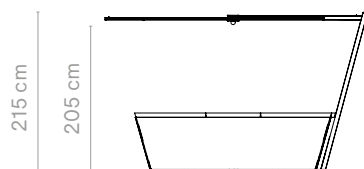

Kosmos shade rond hoog +
Kosmos 8-zit