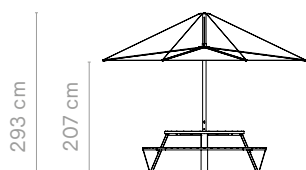

Vrienden van het product

Anker
(medium)

→ p28

INUMBRA COMBINATIES

Gargantua - Pantagruel - alleenstaand

Inumbra large +
koppelstuk & Gargantua

Inumbra large +
koppelstuk & Pantagruel picnic

Inumbra large +
parasolvoet voor grondverankering 60/70