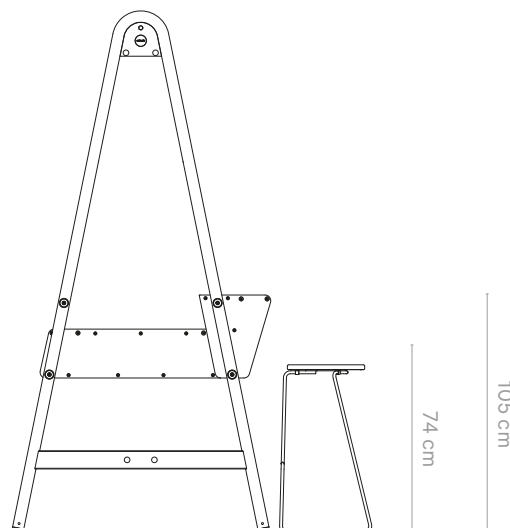

AMAI CATERING STATION + BAR ADD-ON

Het barmeubel creëert een handige hoge borrelhoek waar je kunt genieten van het gezelschap van vrienden en waar je toch voldoende ruimte hebt om nog meer drankjes en hapjes te bereiden. Haal er de stapelbare Tiki barkrukken bij voor extra comfort.