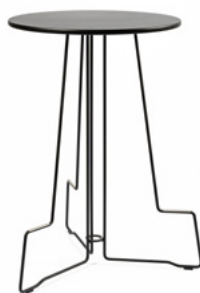

Vrienden van het product

Acacia

→ p10

Tiki
bar stool

→ p140

VLAK TAFELBLAD, ZONDER UITSPARING VOOR PARASOL

Buiten afmeting (ø x h)

Gestructureerd gepoederlakt, ZnAlMG tafelblad + gestructureerd gepoederlakte verzinkte stalen poten