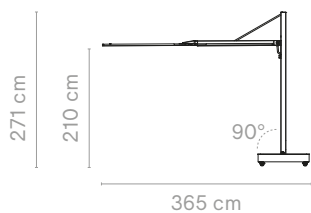

SENSU COMBINATIES

Single square straight - Single square tilted

Sensu single square straight + sokkel op wielen