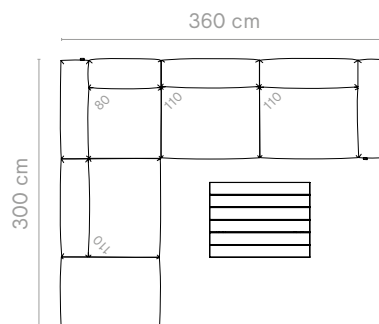

WALRUS MAJESTIC MONDO

Walrus module - Safari + A Lotta Terracotta kleurencombinatie

WAL315 (x2) + WAL317 + WAL158 + WAL357 (x3) + WAL379 (x3) + WAL419 (x3) + WAL564 (x3) + WAL064 + WAL066

€ 13710

WAL315 + WAL317 (x2) + WAL316 + WAL325 + WAL158 (x3) + WAL356 (x3) + WAL363 + WAL371 (x3) + WAL384 + WAL399 (x4) + WAL417 (x4) + WAL064

€ 15175