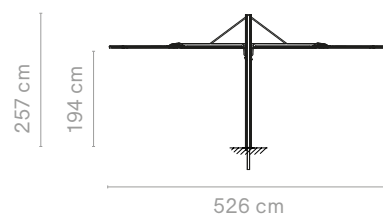

Sensu quattro diamond + permanente bevestiging