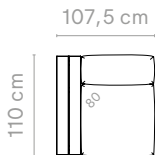

Module met zijtafel

Module met armleuning & zijtafel

Module met 2 zijtafels

Salontafel

Vierkante tafel

Koppeltafel

WALRUS MEET THE PARENTS

Walrus module - Safari + Majestic Mirage kleurencombinatie