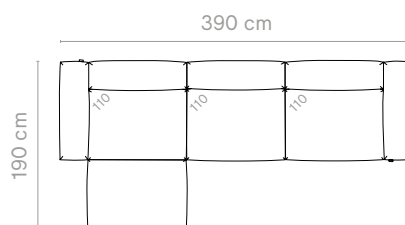

WALRUS LOVELY LOUNGER

Walrus module - Earth + Forest & Fields kleurencombinatie

WAL509 (x2) + WAL508 + WAL512 + WAL158 (x2) +
WAL356 (x3) + WAL371 (x3) + WAL130 (x3) + WAL410 (x3)

€ 12190