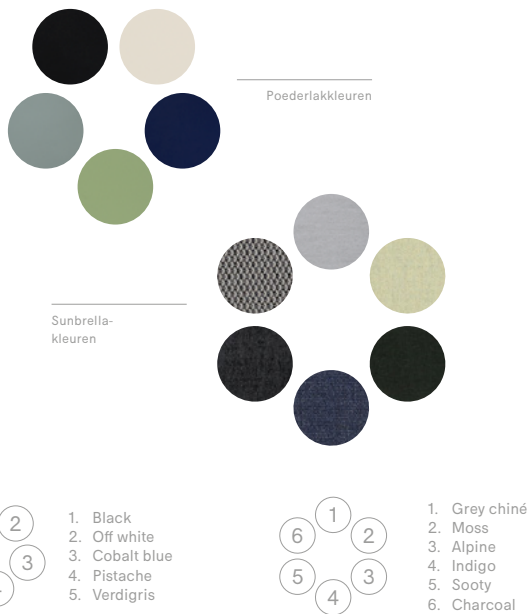

Biomen

Biomen zijn de grote vegetatiezones op aarde. Elk van die biomen ademt een unieke sfeer uit. We hebben ze gebruikt om kleurenpaletten te ontwerpen om het combineren van onze producten en kussens te vergemakkelijken.

Out of the Fjordinary

Een togetherness-bloom van noordse berglandschappen

We vertaalden de noordse biomen naar een evenwichtig en opmerkelijk kleurenpalet dat de meest verbluffende natuurlijke schoonheid weerspiegelt