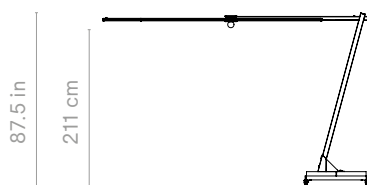

Kosmos shade rond +
sokkel in beton op wielen