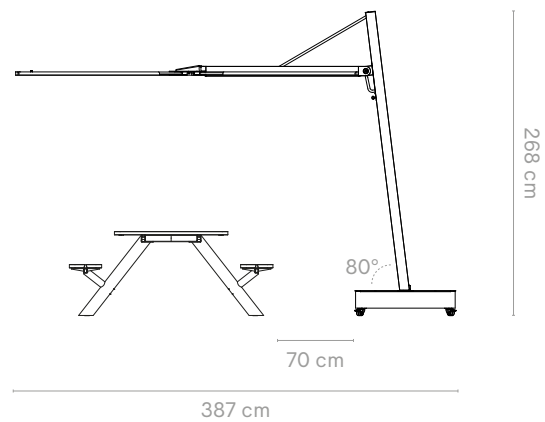

TILTED

Creëert meer ruimte tussen de sokkel en de tafel

Vrienden van het product

Panigiri
combo

→ p102

Panigiri
picnic

→ p102

Panigiri
table

→ p102