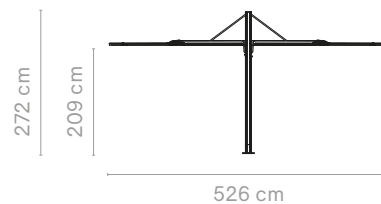

Sensu quattro diamond + grondverankering met paal verlengstuk