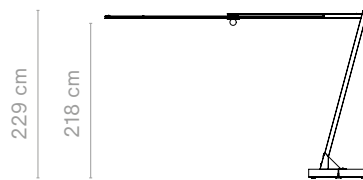

KOSMOS SHADE ROND COMBINATIES

Alleenstaand - Kosmos 8-zit

Kosmos shade rond +
grondverankering

Kosmos shade rond hoog +
grondverankering

Kosmos shade rond +
sokkel in beton

Kosmos shade rond hoog +
sokkel in beton