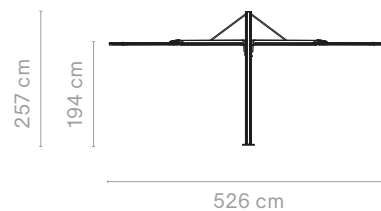

Sensu quattro diamond + grondverankering