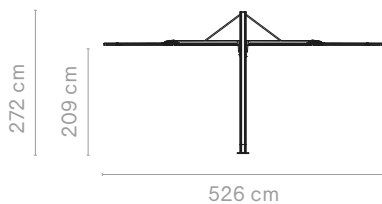

Sensu duo diamond + grondverankering met paal verlengstuk