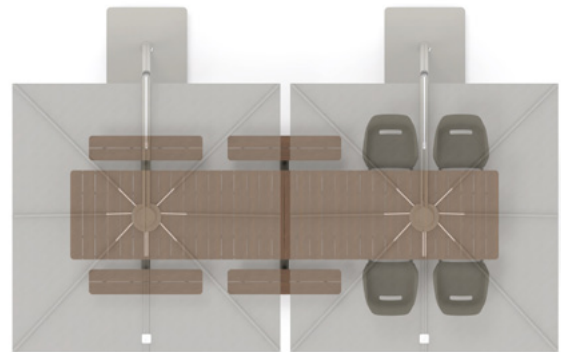

387 cm

180 cm

482 cm

615 cm

PNG007 + PNG022 + CAP271 (x4) + CAP031 (x4) +
SEN184 (x2) + SEN069 (x2) + SEN191 (x2)

€ 24370

Pantagruel picnic

© design by Dirk Wynants