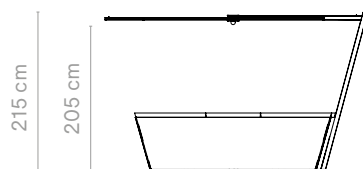

Kosmos shade rond hoog +
Kosmos 8-zit