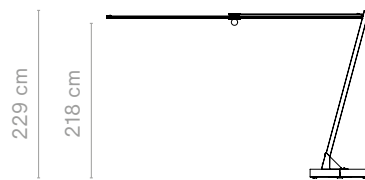

Kosmos shade vierkant hoog +
sokkel in beton