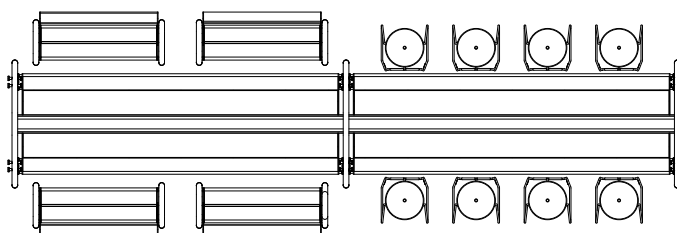

€ 7570

8 x Tiki barkruk (gepoederlakt zitje) +
AMAi standaard module (gepoederlakt) & uitbreidingsmodule +
4 x AMAi HiLo bench