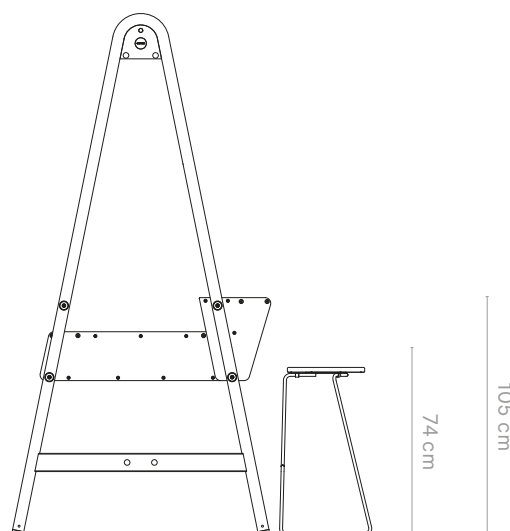

AMAI CATERING STATION + BAR ADD-ON

Het barmeubel creëert een handige hoge borrelhoek waar je kunt genieten van het gezelschap van vrienden en waar je toch voldoende ruimte hebt om nog meer drankjes en hapjes te bereiden. Haal er de stapelbare Tiki barkrukken bij voor extra comfort.