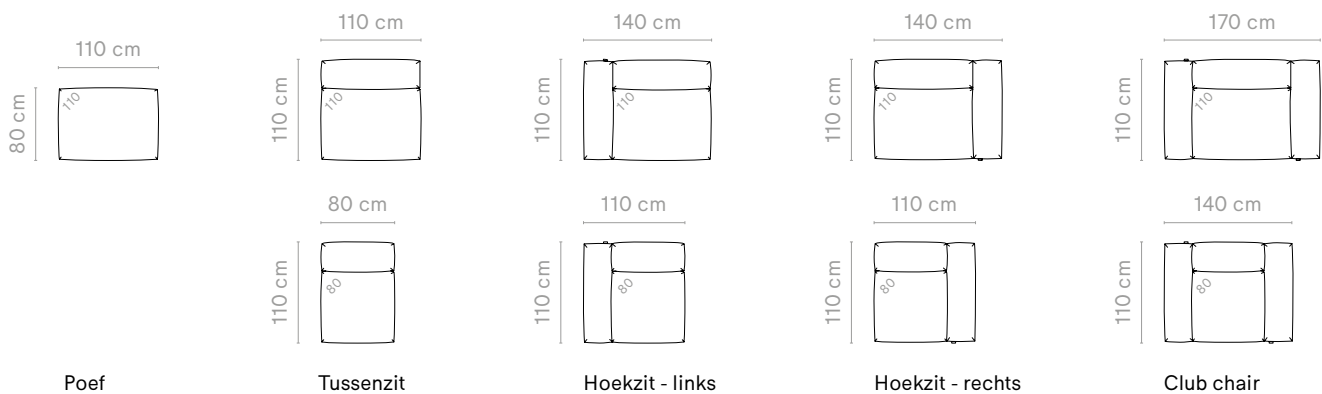

WALRUS COMBINATIES

Enkele mogelijke combinaties, verbindingsstuk(ken) zijn inbegrepen in onderstaande prijsvoorbeelden

Dekens en kussens zijn in onderstaande prijsvoorbeelden inbegrepen

WALRUS DOUBLE TROUBLE

Walrus module - Chalk + Out of the Fjordinary kleurencombinatie

WAL314 (x2) + WAL158 + WAL358 (x2) + WAL442 (x2) +
WAL132 (x2) + WAL562 (x2)

€ 8460