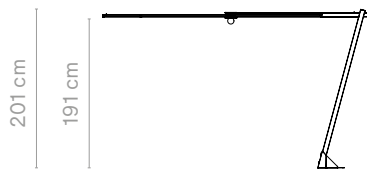

KOSMOS SHADE ROND COMBINATIES

Alleenstaand - Kosmos 8-zit

Kosmos shade rond +
grondverankering