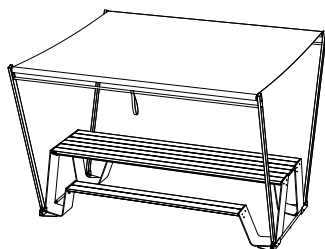

Te combineren met elke tafel
In combinatie met Hopper moet de luifel 1 maat groter
zijn, anders past de tafel er niet tussen

€ 1260/set
HSH016

(fig. 1)

(fig. 2)

(fig. 3)

(fig. 4)

De Inumbra is uniek door zijn strakke esthetische look. De mechanische onderdelen van deze parasol bevinden zich helemaal bovenin. Het resultaat is een vlakke luifel die minder wind vangt dan de traditionele parasols. Testen in windtunnels hebben aangetoond dat de parasol bestand is tegen windsnelheden tot 8 op de schaal van Beaufort (74 km/u) als hij verankerd zit in de vloer. Toch raden we ten zeerste aan om hem vroeger te sluiten, vanaf 6 op de schaal van Beaufort (49 km/u). In combinatie met de Gargantua of Pantagruel picnic wordt de paal van de parasol vastgemaakt aan het tafelblad. Dit ziet er strak uit en is ook praktisch, aangezien je onder de tafel geen beenruimte verliest.