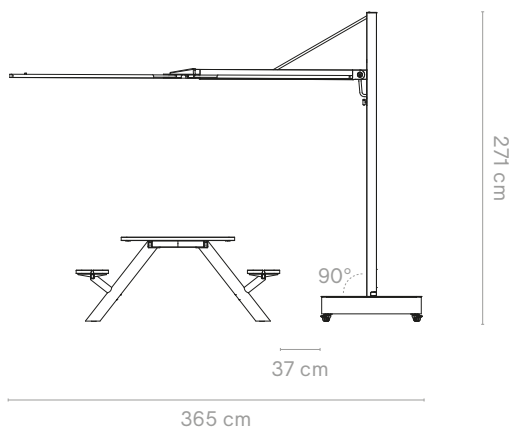

SINGLE SQUARE - TILTED

Buiten afmeting (l x b x h): 347 x 300 x 250 cm | De parasol zelf is 300 x 300 cm
Acrylstof (inclusief hoef) + Paal van structuraaluminium met poedercoating (ø88 mm)
Combineer altijd met een van de verbindingsopties op pagina 122/123
Inclusief 360° draaiend systeem - De parasolpaal leunt voorover

		  WIT <i>Stof</i>	 TAUPE <i>Stof</i>	 ZWART <i>Stof</i>	
		OFF WHITE RAL9002	€ 3925 SEN181	€ 3925 SEN182	€ 3925 SEN183
		EARTH RGB 88 88 84	€ 3925 SEN184	€ 3925 SEN185	€ 3925 SEN186
		BLACK RAL9005	€ 3925 SEN187	€ 3925 SEN188	€ 3925 SEN189

STRAIGHT

TILTED

Creëert meer ruimte tussen de sokkel en de tafel

Vrienden van het product

Panigiri
combo

→ p102

Panigiri
picnic

→ p102

Panigiri
table

→ p102