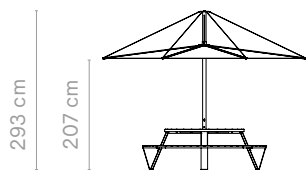

Vrienden van het product

Anker
(medium)

→ p28

INUMBRA COMBINATIES

Gargantua - Pantagruel - alleenstaand

Inumbra large +
koppelstuk & Gargantua

Inumbra large +
koppelstuk & Pantagruel picnic

Inumbra large +
parasolvoet voor grondverankering 60/70