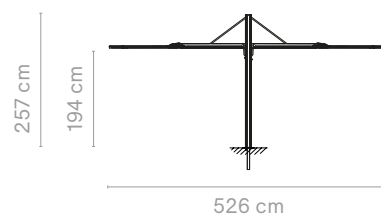

Sensu quattro diamond + permanente bevestiging