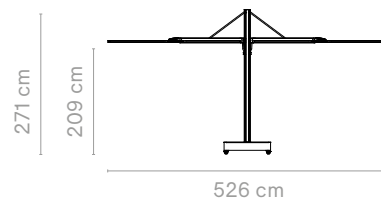

Sensu quattro diamond + sokkel op wielen