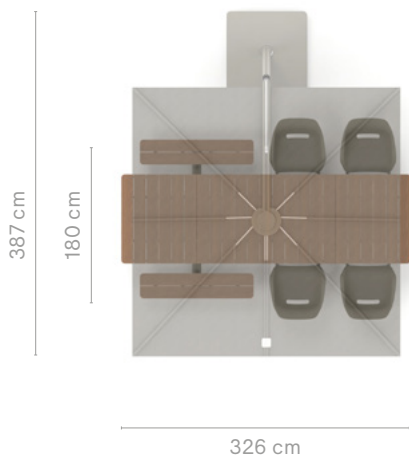

PANIGIRI COMBINATIES

Enkele mogelijke combinaties

PANIGIRI COMBO + SENSU TILTED + CAPTAIN'S CHAIRS

Panigiri combo standaard module (Earth) + 4 x Captain's Pipe Chairs (Earth) + Sensu single square tilted op sokkel met wieltjes (Earth/White) + Gewichten

PNG002 + CAP271 (x4) + CAP031 (x4)
+ SEN184 + SEN069 + SEN191

€ 14590