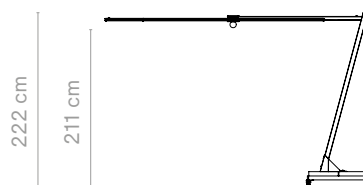

Kosmos shade rond hoog +
sokkel in beton op wielen