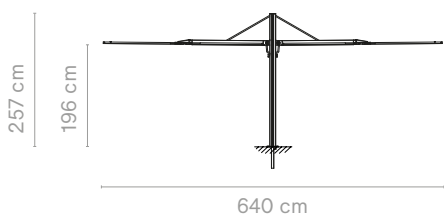

Sensu duo square + permanente bevestiging