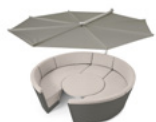

Vrienden van het product

Kosmos