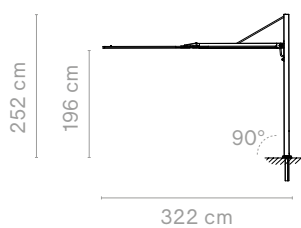

Sensu single square straight + permanente bevestiging