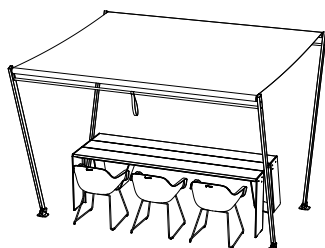

Te combineren met elke tafel
In combinatie met Hopper moet de luifel 1 maat groter
zijn, anders past de tafel er niet tussen

€ 1260/set
HSH016

(fig. 1)

(fig. 2)

(fig. 3)

(fig. 4)

De Inumbra is uniek door zijn strakke esthetische look. De mechanische onderdelen van deze parasol bevinden zich helemaal bovenin. Het resultaat is een vlakke luifel die minder wind vangt dan de traditionele parasols. Testen in windtunnels hebben aangetoond dat de parasol bestand is tegen windsnelheden tot 8 op de schaal van Beaufort (74 km/u) als hij verankerd zit in de vloer. Toch raden we ten zeerste aan om hem vroeger te sluiten, vanaf 6 op de schaal van Beaufort (49 km/u). In combinatie met de Gargantua of Pantagruel picnic wordt de paal van de parasol vastgemaakt aan het tafelblad. Dit ziet er strak uit en is ook praktisch, aangezien je onder de tafel geen beenruimte verliest.