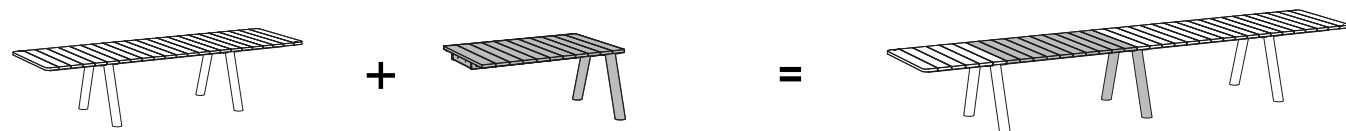

PANIGIRI TABLE + EXTRA TAFELMODULE

Buiten afmeting (l x w x h): 482 x 100 x 74 cm - Plaats voor 12 tot 14 Captain's Chairs