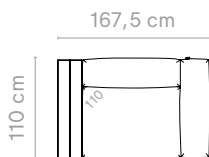

Module met zijtafel

Module met armleuning & zijtafel

Module met 2 zijtafels

Salontafel

Vierkante tafel

Koppeltafel

WALRUS MEET THE PARENTS

Walrus module - Safari + Majestic Mirage kleurencombinatie