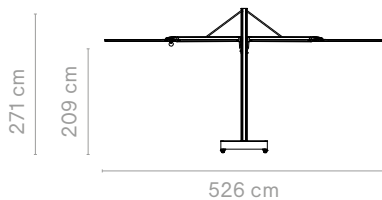

Sensu single square tilted + floor fastening spacer plate

SENSU COMBINATIES

Duo square - Duo diamond - Quattro diamond

Sensu duo square + sokkel op wielen

Sensu duo diamond + sokkel op wielen

Sensu quattro diamond + sokkel op wielen