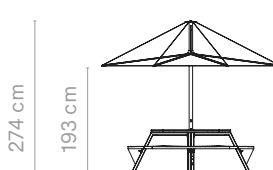

Inumbra medium +
koppelstuk & Gargantua