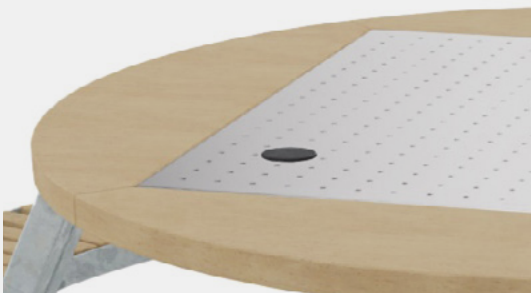

GARGANTUA

MARINA

VIRUS