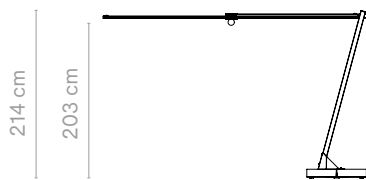

Kosmos shade vierkant +
sokkel in beton