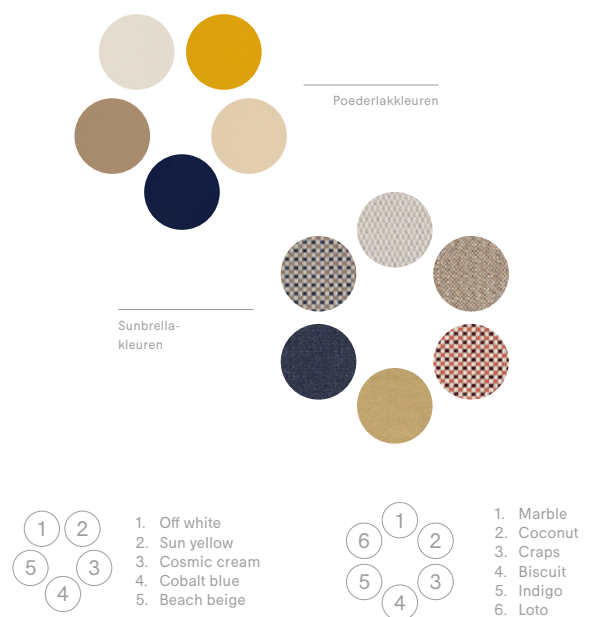

Majestic Mirage

Een togetherness-bloom van een zanderige zeebries

Een nachtelijk avontuur te midden van geeltinten en warme kleuraccenten, die een magisch duinzicht oproepen