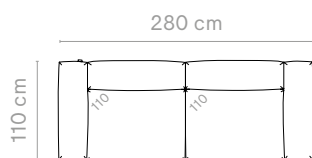

WALRUS DOUBLE TROUBLE

Walrus module - Chalk + Out of the Fjordinary kleurencombinatie

WAL314 (x2) + WAL158 + WAL358 (x2) + WAL442 (x2) +
WAL132 (x2) + WAL562 (x2)

€ 8460