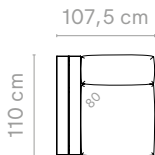

Module met zijtafel

Module met armleuning & zijtafel

Module met 2 zijtafels

Salontafel

Vierkante tafel

Koppeltafel

WALRUS MEET THE PARENTS

Walrus module - Safari + Majestic Mirage kleurencombinatie