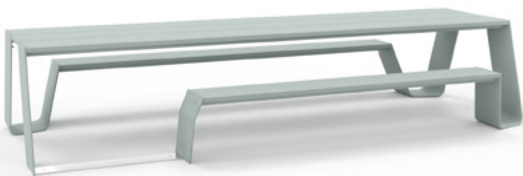

HOPPER PICNIC AA VOOR ROLSTOELGEBRUIKERS

Eén bank is ingekort om voldoende ruimte te creëren voor een rolstoel
Een verbindingsstuk uit roestvast staal verbindt de twee poten