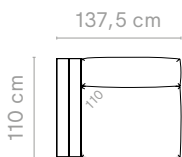

Module met zijtafel

Module met armleuning & zijtafel

Module met 2 zijtafels

Salontafel

Vierkante tafel

Koppeltafel

WALRUS MEET THE PARENTS

Walrus module - Safari + Majestic Mirage kleurencombinatie