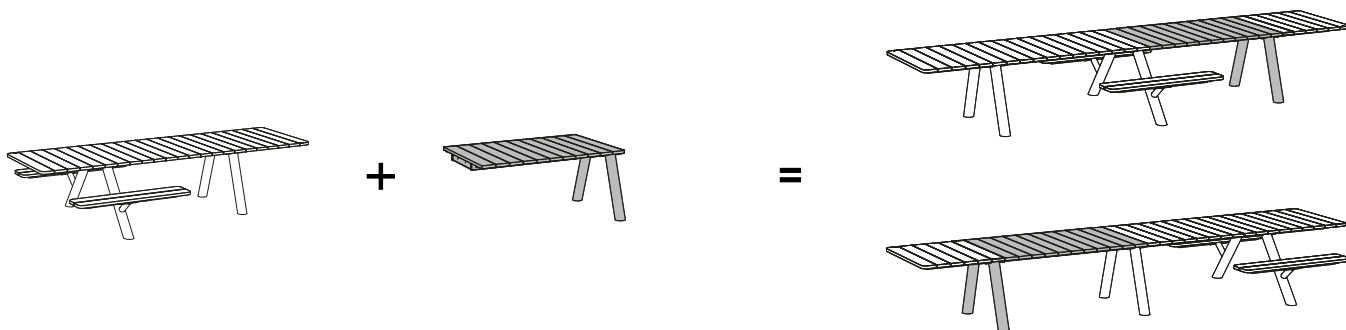

PANIGIRI COMBO + EXTRA TAFELMODULE

Buiten afmeting (l x w x h): 482 x 180 x 74 cm - 12 personen | Plaats voor 8 tot 10 Captain's Chairs