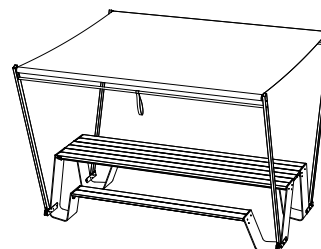

Te combineren met elke tafel
In combinatie met Hopper moet de luifel 1 maat groter
zijn, anders past de tafel er niet tussen

€ 1260/set
HSH016

(fig. 1)

(fig. 2)

(fig. 3)

(fig. 4)

De Inumbra is uniek door zijn strakke esthetische look. De mechanische onderdelen van deze parasol bevinden zich helemaal bovenin. Het resultaat is een vlakke luifel die minder wind vangt dan de traditionele parasols. Testen in windtunnels hebben aangetoond dat de parasol bestand is tegen windsnelheden tot 8 op de schaal van Beaufort (74 km/u) als hij verankerd zit in de vloer. Toch raden we ten zeerste aan om hem vroeger te sluiten, vanaf 6 op de schaal van Beaufort (49 km/u). In combinatie met de Gargantua of Pantagruel picnic wordt de paal van de parasol vastgemaakt aan het tafelblad. Dit ziet er strak uit en is ook praktisch, aangezien je onder de tafel geen beenruimte verliest.