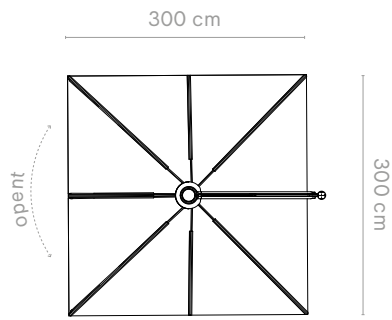

SEN185 + SEN069

€ 5200

SENSU COMBINATIE

Sensu duo diamond (Earth/Taupe) + wielbasis (Earth)
(Exclusief gewichten)

SEN035 + SEN069

€ 7590

Single square

Duo square