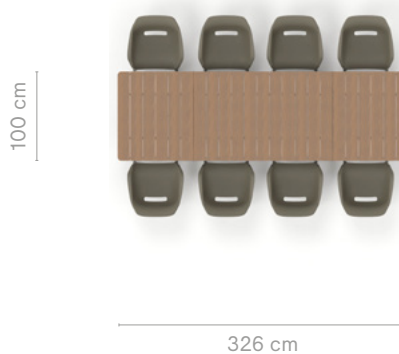

PANIGIRI TABLE + CAPTAIN'S CHAIRS

Panigiri table standaard module (Earth) + 8 x Captain's Pipe Chairs (Earth)

PNG012 + CAP271 (x8) + CAP031 (x8)

€ 7620