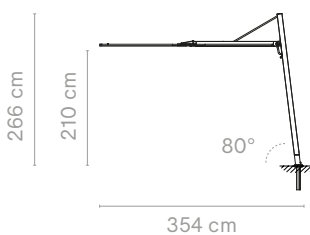

Sensu single square tilted + permanente bevestiging met paal verlengstuk