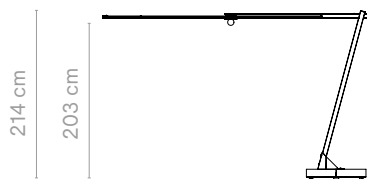

KOSMOS SHADE ROND COMBINATIES

Alleenstaand - Kosmos 8-zit

Kosmos shade rond +
grondverankering

Kosmos shade rond hoog +
grondverankering

Kosmos shade rond +
sokkel in beton

Kosmos shade rond hoog +
sokkel in beton