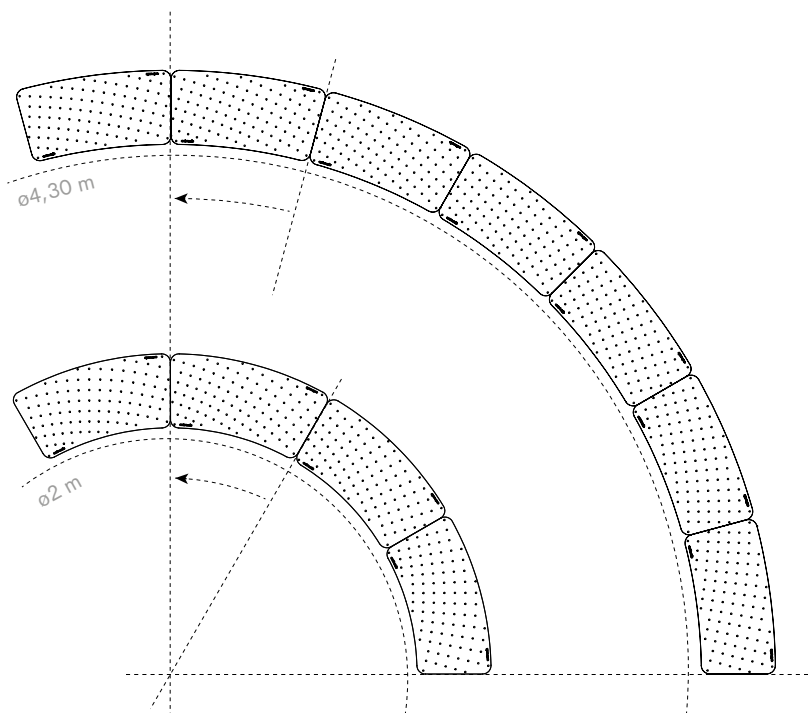

BREED GEBOGEN SOKKELS

Buiten afmeting (l x b x h): 63 x 32 x 5 cm - binnen $\varnothing$ 4,30 m

Kies rubber voor buiten/binnen of hout voor binnen | Stokjes niet inbegrepen, kies uw stokjes op de volgende pagina's

		 RUBBER	 HOUT, NATUURKLEUR	 HOUT, DONKER GEOLIED
	STANDAARD	€ 215 STI081	€ 320 STI068	€ 375 STI053
	LEDS KOUD WIT IP65 - 6500K	€ 445 STI084	€ 550 STI072	€ 605 STI057
	LEDS WARM WIT IP65 - 3000K	€ 445 STI082	€ 550 STI070	€ 605 STI055

BREED GEBOGEN SOKKELS

24 stuks vormen een volledige cirkel van $\varnothing$ 4,30 m

SCHERP GEBOGEN SOKKELS

12 stuks vormen een volledige cirkel van $\varnothing$ 2 m