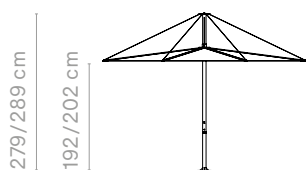

Vrienden van het product

Anker
(medium)

→ p28

INUMBRA COMBINATIES

Gargantua - Pantagruel - alleenstaand

Inumbra large +
koppelstuk & Gargantua

Inumbra large +
koppelstuk & Pantagruel picnic

Inumbra large +
parasolvoet voor grondverankering 60/70