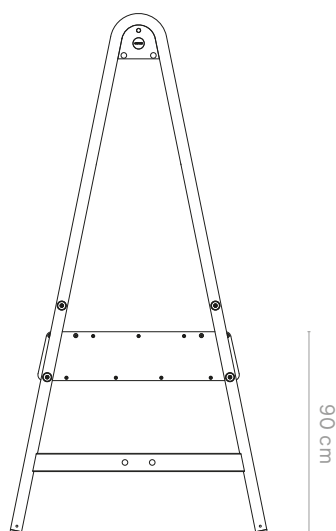

BARMODULE

Buiten afmeting (l x b x h): 286 x 31 x 37 cm

Tafelblad & steunen van gestructureerd gepoederlakte aluminium

Alleen mogelijk in combinatie met de AMAi catering station

		BLACK RAL9005	€ 1560 AMA097
		BEACH BEIGE RAL1019	€ 1560 AMA651
		OFF WHITE RAL9002	€ 1560 AMA716
		COPPER BROWN RAL8004	€ 1560 AMA098
		KLEUR OP AANVRAAG Enkel RAL-kleuren Opstartkost € 300 (excl. btw)	€ 1635 AMA100

GLASHOUDER

Buiten afmeting (l x b x h): 72 x 13 x 7 cm

	Roestvast staal	€ 155 AMA101

AMAI CATERING STATION

De perfecte hoogte om te koken of heerlijke maaltijden en drankjes te bereiden, met handige opbergruimtes die langs alle kanten bereikbaar zijn.