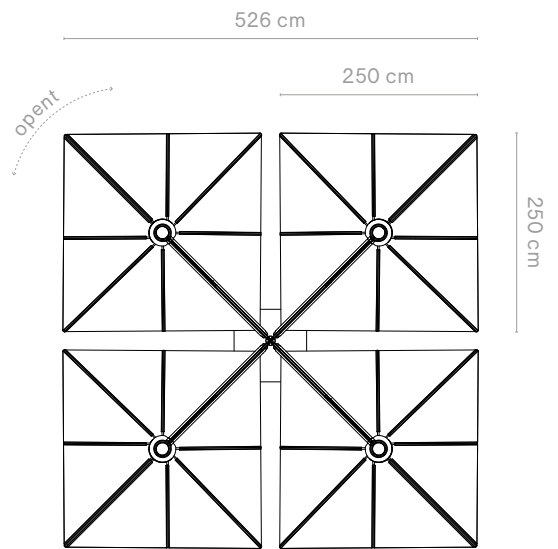

Quattro diamond