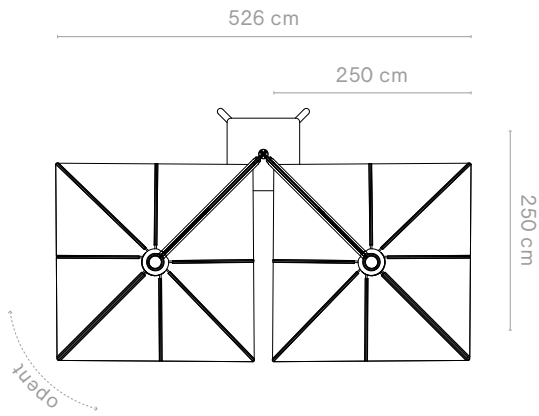

Duo diamond