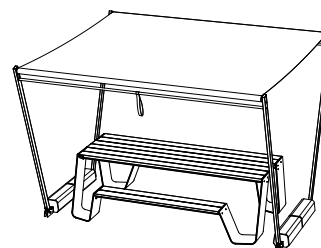

Te combineren met elke tafel
In combinatie met Hopper moet de luifel 1 maat groter
zijn, anders past de tafel er niet tussen

€ 1260/set
HSH016

(fig. 1)

(fig. 2)

(fig. 3)

(fig. 4)

De Inumbra is uniek door zijn strakke esthetische look. De mechanische onderdelen van deze parasol bevinden zich helemaal bovenin. Het resultaat is een vlakke luifel die minder wind vangt dan de traditionele parasols. Testen in windtunnels hebben aangetoond dat de parasol bestand is tegen windsnelheden tot 8 op de schaal van Beaufort (74 km/u) als hij verankerd zit in de vloer. Toch raden we ten zeerste aan om hem vroeger te sluiten, vanaf 6 op de schaal van Beaufort (49 km/u). In combinatie met de Gargantua of Pantagruel picnic wordt de paal van de parasol vastgemaakt aan het tafelblad. Dit ziet er strak uit en is ook praktisch, aangezien je onder de tafel geen beenruimte verliest.