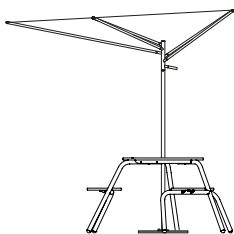

KUSSENS

Buiten afmeting (ø x h): 34 x 1,5 cm - 1 stuks

Berg de kussens binnen op als ze niet gebruikt worden

* Verlaat de collectie. Beschikbaar tot de voorraad strekt

		GREY CHINÉ Sunbrella® Natté	€ 100 VRS757
		DARK TAUPE Sunbrella® Natté	€ 100 VRS758
		MARBLE Sunbrella® Lopi	€ 120 VRS756
		CHARCOAL Sunbrella® Lopi	€ 120 VRS755
		LEAF GREEN Sunbrella® Heritage	€ 100 VRS761
		INDIGO * Sunbrella® Heritage	€ 100 VRS762
		LOTO * Sunbrella® Domino	€ 120 VRS760
		CRAPS * Sunbrella® Domino	€ 120 VRS759

VIRUS COMBINATIES

Met Acacia

Virus 3-zit (standaard tafelblad) +
Acacia met lichtgewicht parasolvoet