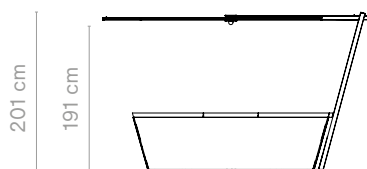

Kosmos shade rond +
Kosmos 8-zit