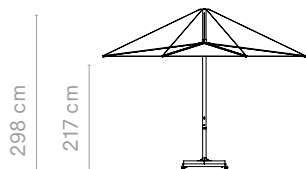

Inumbra large +
sokkel in beton op wielen