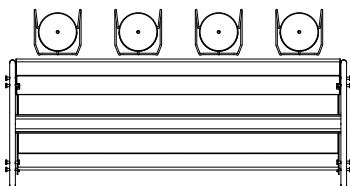

€ 3045

4 x Tiki barkruk (gepoederlakt zitje) +
AMAi catering station