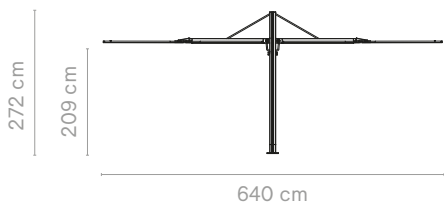

Sensu duo square + grondverankering met paal verlengstuk