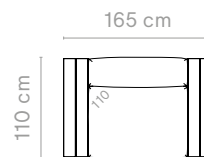

Module met zijtafel

Module met armleuning & zijtafel

Module met 2 zijtafels

Salontafel

Vierkante tafel

Koppeltafel

WALRUS MEET THE PARENTS

Walrus module - Safari + Majestic Mirage kleurencombinatie