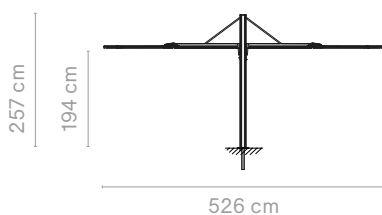

Sensu duo diamond + permanente bevestiging