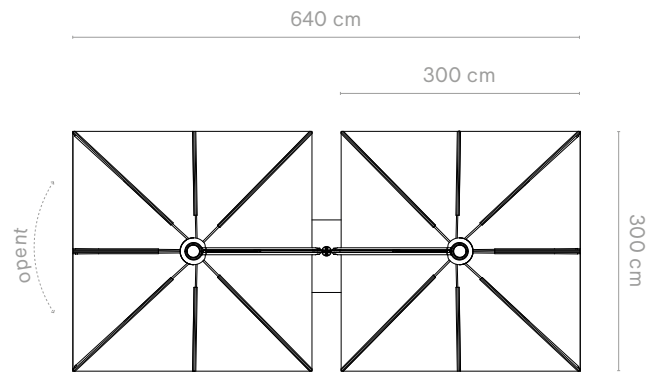

SEN185 + SEN069

€ 5200

SENSU COMBINATIE

Sensu duo diamond (Earth/Taupe) + wielbasis (Earth)
(Exclusief gewichten)

SEN035 + SEN069

€ 7590

Single square

Duo square