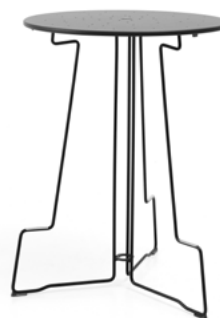

De Tiki-tafel is verfijnd, weerbestendig, functioneel en helemaal klaar voor jouw cocktailmoment. Onderschat de lichte, sierlijke esthetiek zeker niet; de duurzaamheid van het ontwerp wordt verzekerd door een sterk onderstel van draadframe dat is gemaakt van materialen die bestand zijn tegen buitengebruik. Maar wat deze tafel echt onderscheidt, is het opvouwbare, compacte ontwerp. Haal het tafelblad er gewoon af en klap de poten in wanneer het tijd is om de dansvloer onveilig te maken.