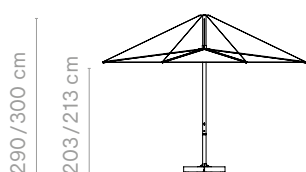

Inumbra large +
sokkel in beton 71/81