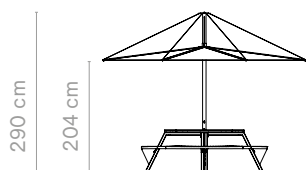

Vrienden van het product

Anker
(medium)

→ p28

INUMBRA COMBINATIES

Gargantua - Pantagruel - alleenstaand

Inumbra large +
koppelstuk & Gargantua

Inumbra large +
koppelstuk & Pantagruel picnic

Inumbra large +
parasolvoet voor grondverankering 60/70