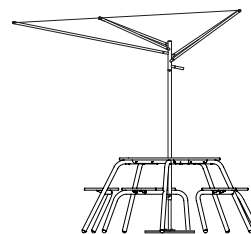

€ 4335

Virus 5-zit (standaard tafelblad) +
Acacia met lichtgewicht parasolvoet