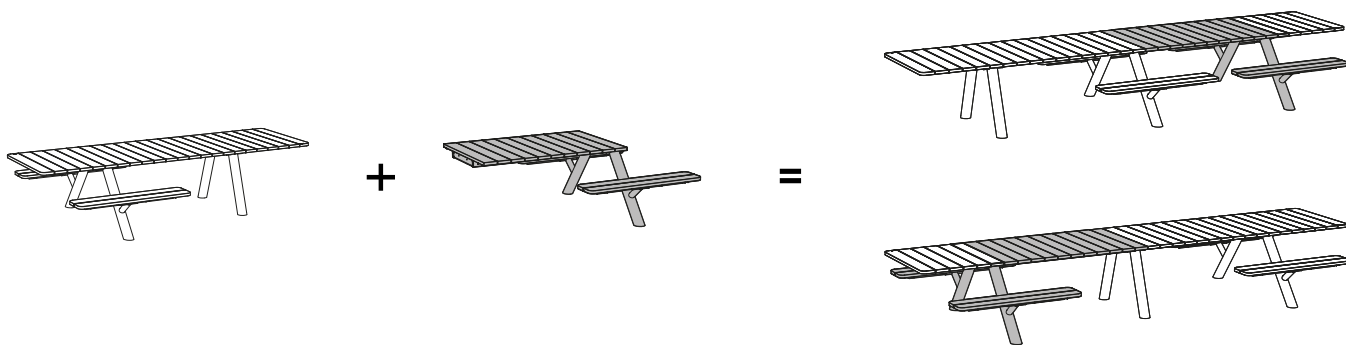

PANIGIRI COMBO + EXTRA PICKNICKMODULE

Buiten afmeting (l x w x h): 482 x 180 x 74 cm - 12 personen | Plaats voor 4 tot 6 Captain's Chairs