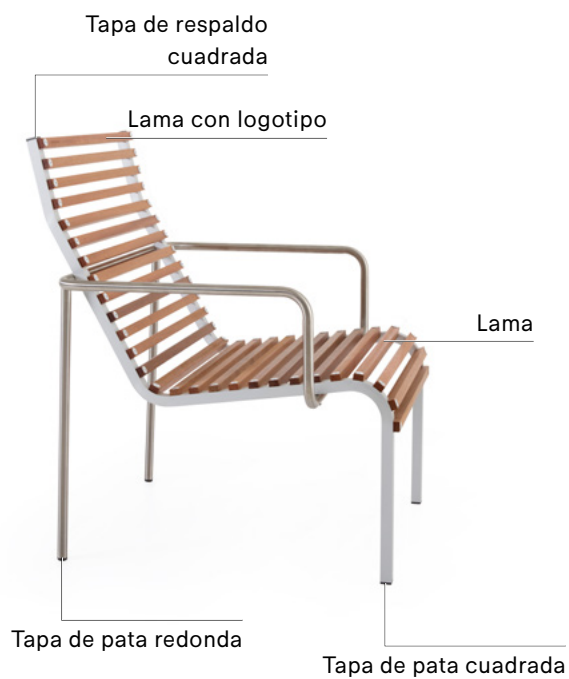

TAPA PARA MESAS

1 pieza

TAPA DE PATA
Grey

€ 10
CAT058

SILLA

TUMBONA

MESAS