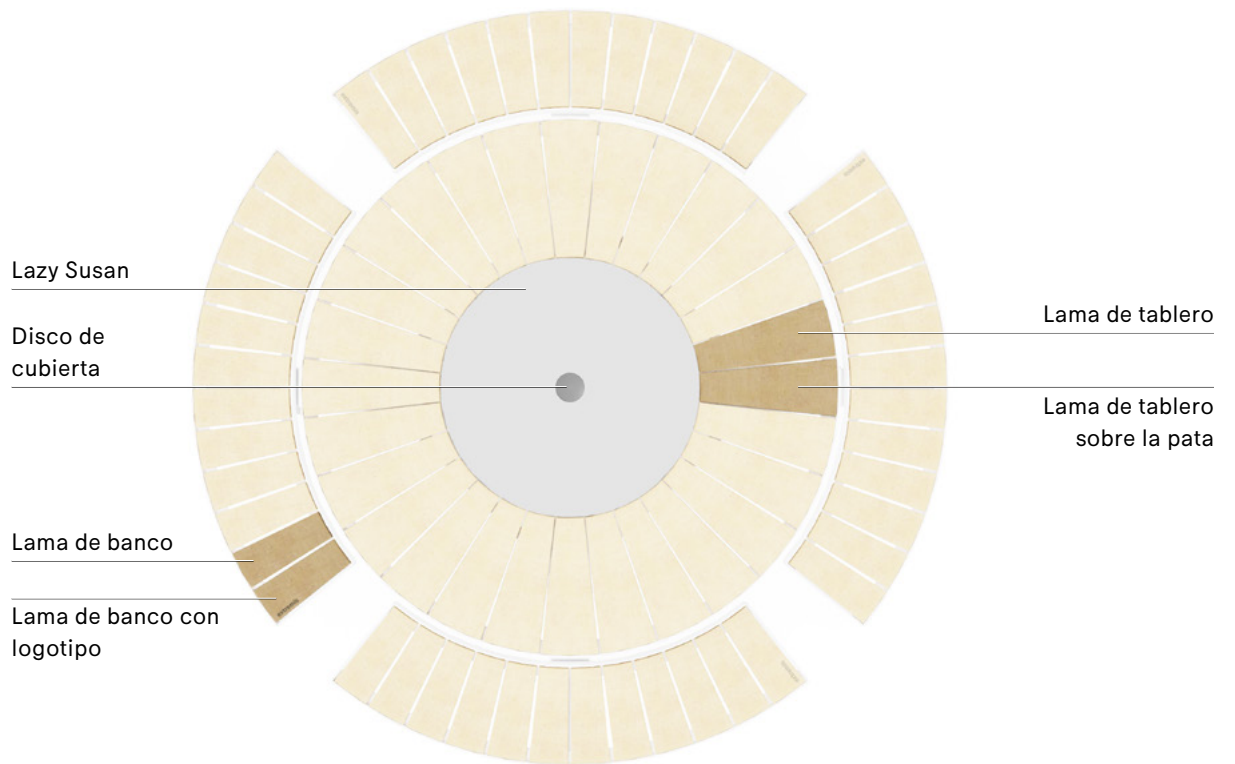

## LAMAS DE TABLERO

El listón del tablero sobre la pata tiene un pequeño rebaje en la parte inferior  
1 pieza

		 <b>IROKO</b> <i>Madera dura tropical</i>	 <b>HELLWOOD</b> <i>Tratada térmicamente</i> <i>100% PEFC</i>
	<b>LAMA</b>	<b>€ 70</b> PAN439	<b>€ 70</b> PAN441
	<b>LAMA SOBRE LA PATA</b>	<b>€ 70</b> PAN424	<b>€ 70</b> PAN440

## DISCO DE CUBIERTA PARA ORIFICIO DE PANTALLA

1 pieza

	<b>Acero inoxidable</b>	<b>€ 30</b> PAN153
---	-------------------------	-----------------------

# LAZY SUSAN

Disco de cubierta de acero inoxidable no incluido

		<b>HPL</b> White	<b>€ 380</b> PAN446
		<b>HPL</b> Earth	<b>€ 380</b> PAN556
		<b>HPL</b> Black	<b>€ 380</b> PAN403