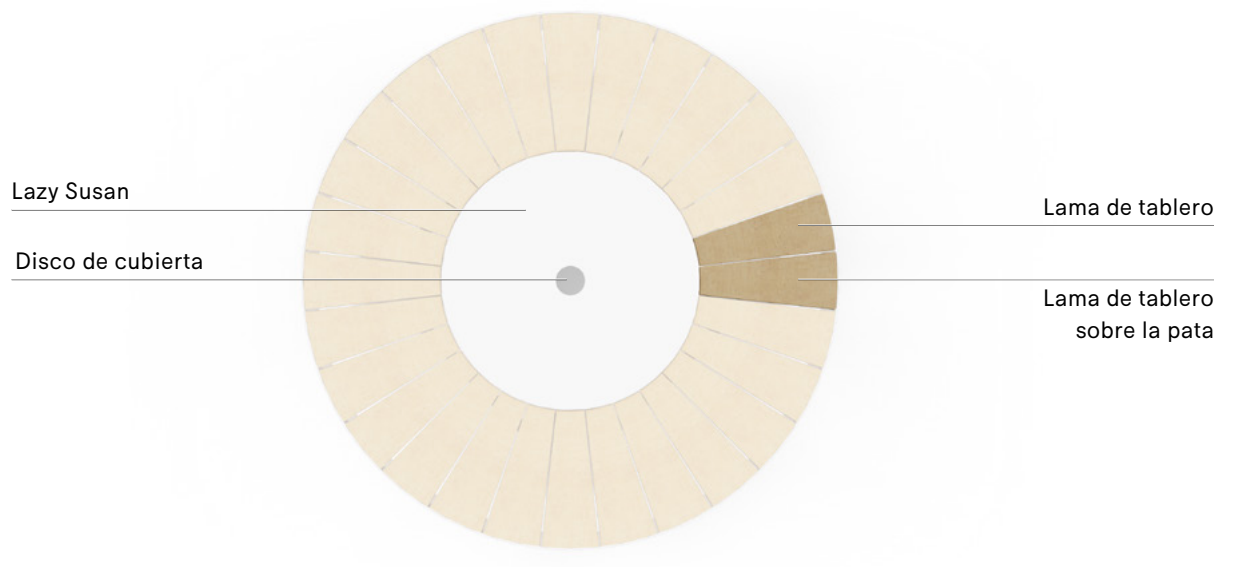

## DISCO DE CUBIERTA PARA ORIFICIO DE PANTALLA

1 pieza

	<b>Acero inoxidable</b>	<b>€ 30</b> PAN153
---	-------------------------	-----------------------

# LAZY SUSAN

Disco de cubierta de acero inoxidable no incluido

		<b>HPL</b> White	<b>€ 380</b> PAN446
		<b>HPL</b> Earth	<b>€ 380</b> PAN556
		<b>HPL</b> Black	<b>€ 380</b> PAN403