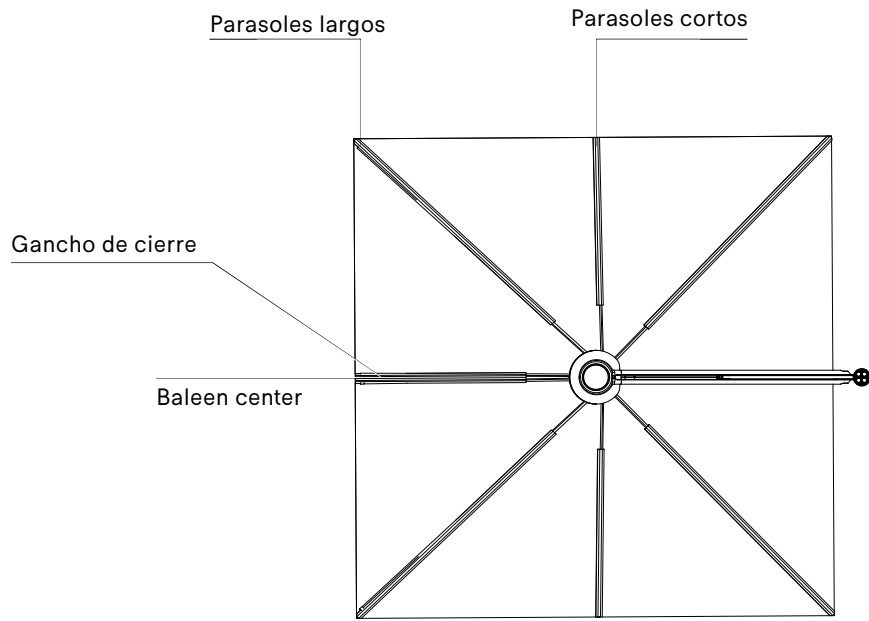

## SISTEMA ROTATIVO

	Rotación de 360 grados	<b>€ 510</b> SEN166
---	------------------------	------------------------

SINGLE SQUARE

DUO SQUARE

DUO DIAMOND

QUATTRO DIAMOND