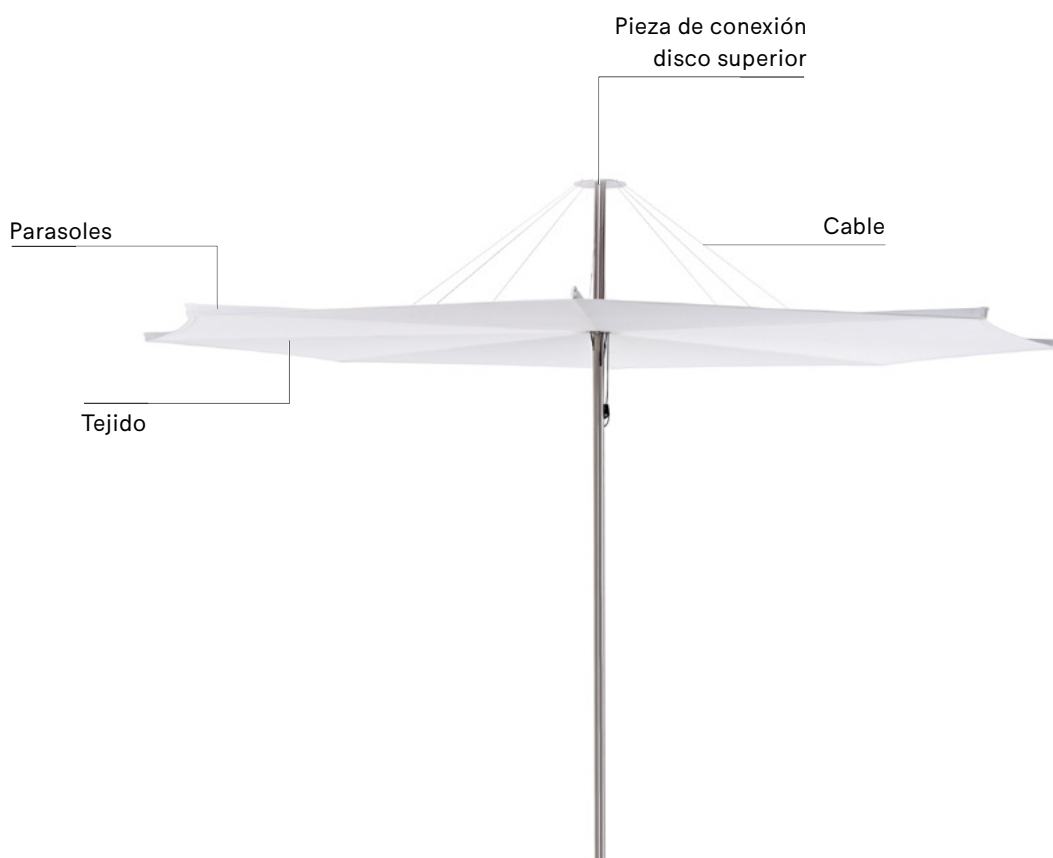

## PARASOLES

Acero inoxidable - 1 pieza

	<b>SMALL</b> ø250	<b>€ 100</b> INI202
	<b>MEDIUM</b> ø320	<b>€ 110</b> INI203
	<b>LARGE</b> ø380	<b>€ 120</b> INI154

# Kosmos shade

El parasol Kosmos presenta un diseño ingenioso y se abre horizontalmente como un abanico. Las pruebas en el túnel de viento han demostrado que la sombrilla fijada al suelo soporta vientos de hasta velocidad 6 en la escala de Beaufort (49 km/h). Aun así, recomendamos encarecidamente cerrar el parasol antes (a partir de la velocidad 4 en la escala de Beaufort o 28 km/h). Dos imanes ocultos mantienen abierto el parasol.