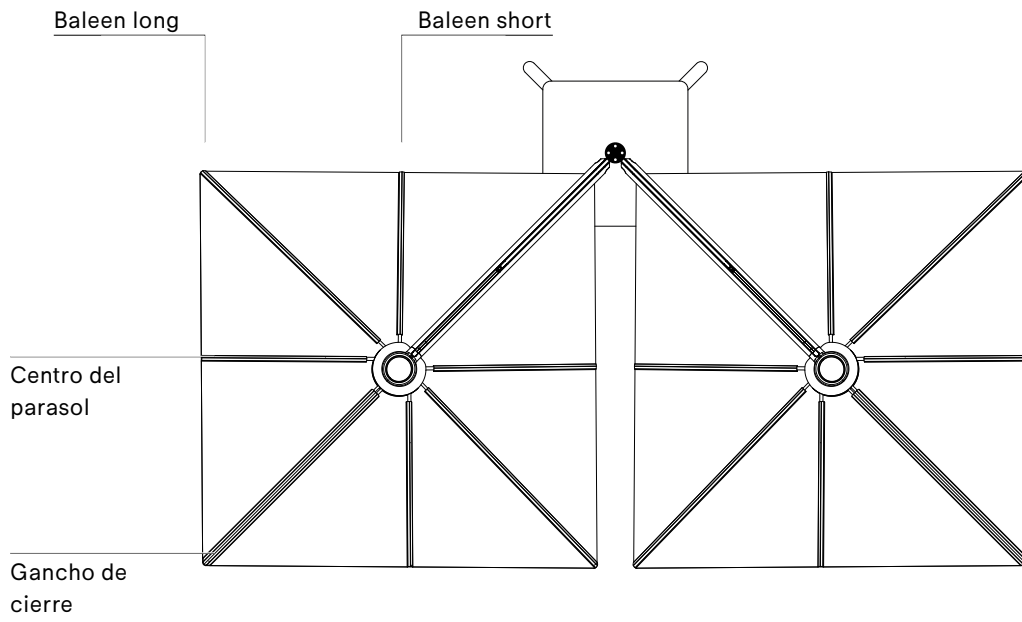

## SISTEMA ROTATIVO

	Rotación de 360 grados	<b>€ 510</b> SEN166
---	------------------------	------------------------

SINGLE SQUARE

DUO SQUARE

DUO DIAMOND

QUATTRO DIAMOND