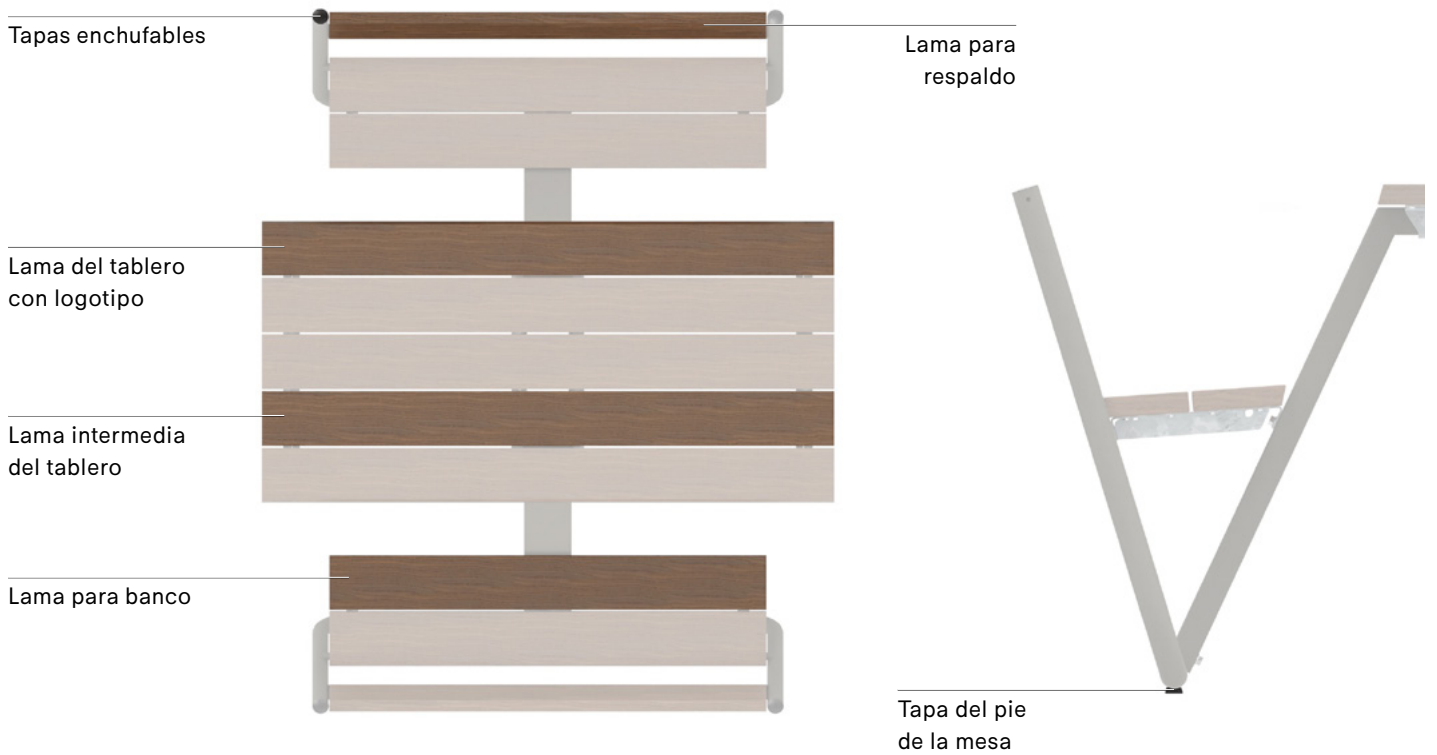

TAPA DEL PIE DE LA MESA

Set di 4

BLACK

€ 10
MNL246

TAPAS ENCHUFABLES

Set di 4

BLACK

€ 10
MNL247