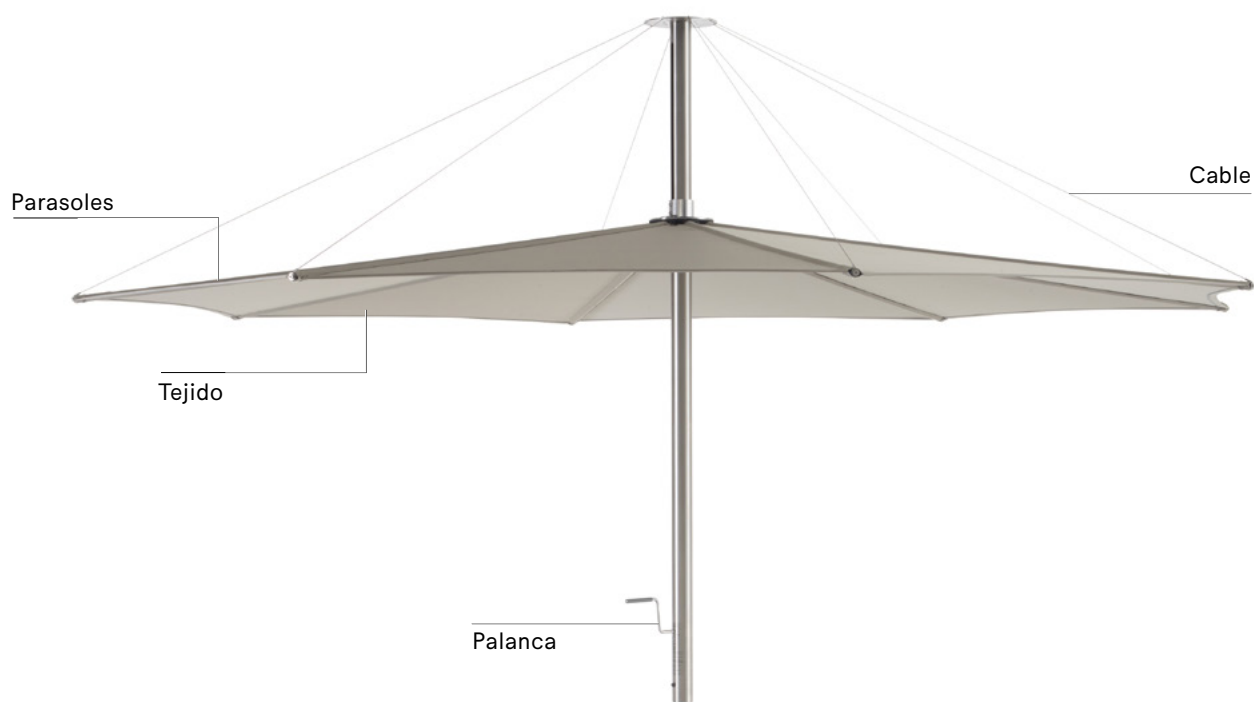

# Inumbrina

La principal diferencia entre Inumbra e Inumbrina es su forma de uso. Polea y cuerda que permite abrir y cerrar el parasol de una manera realmente sencilla y rápida. Si bien el parasol soporta hasta vientos de fuerza 8 en la escala Beaufort, lo recomendable sería cerrarlo antes (a partir de vientos de velocidad 6 como norma general).