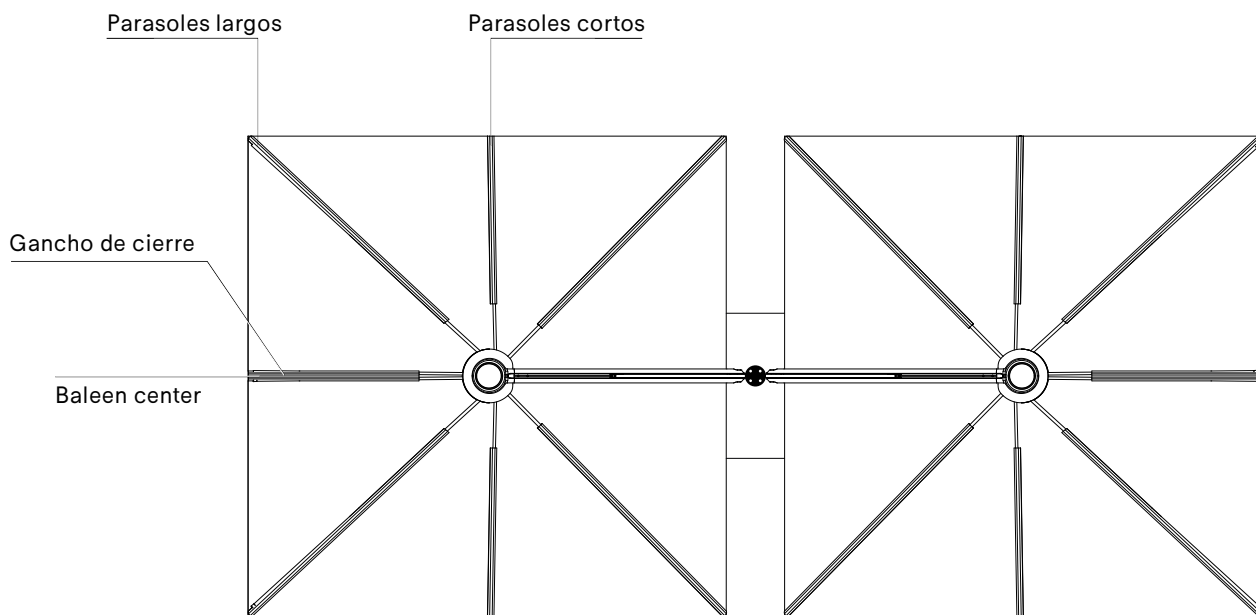

## SISTEMA ROTATIVO

	Rotación de 360 grados	<b>€ 510</b> SEN166
---	------------------------	------------------------

SINGLE SQUARE

DUO SQUARE

DUO DIAMOND

QUATTRO DIAMOND