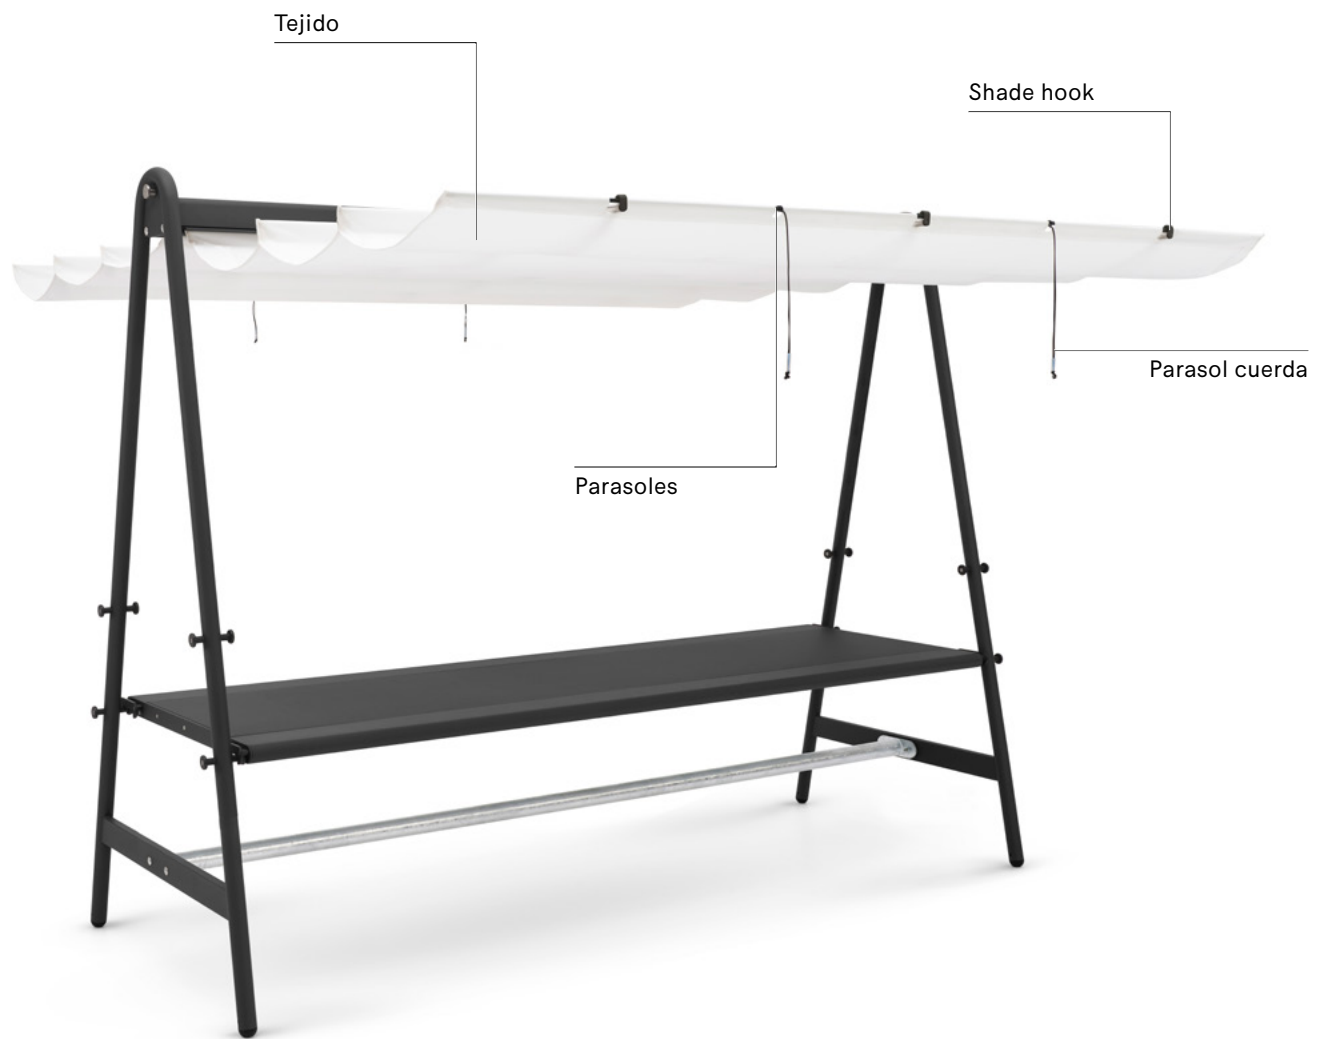

## PARASOLES DE FIBRA DE VIDRIO

1 pieza

**SOMBRILLA**

**€ 35**  
AMA586

**SOMBRILLA MARKET**

**€ 30**  
AMA585

# Anker

La compacta mesa picnic de seis plazas propicia las conversaciones individuales, si bien su aspecto invita a la gente a sentarse. Solo tienes que deslizarte por el lateral de los bancos sin necesidad de levantar la pierna. Su estructura es muy robusta y resistente a la intemperie. Configura Anker como quieras: elige entre un acabado de acero galvanizado o termolacado en polvo en combinación con el tablero y los bancos de madera Hellwood o Iroko.