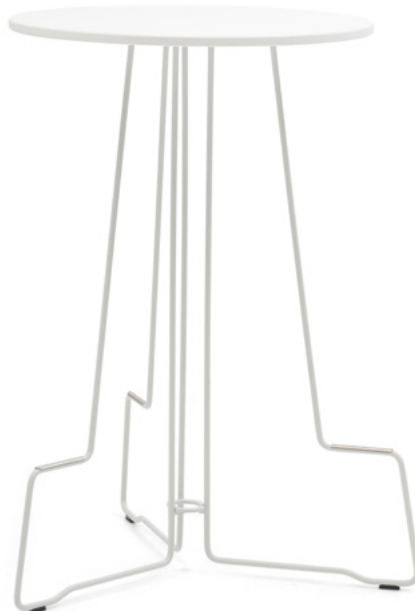

TAPA DEL PIE DE LA MESA

Base del pie + tapa

MESA SMALL

Set di 3

€ 15

TIK344

MESA LARGE

Set di 5

€ 25

TIK345

Tapa del pie de la mesa