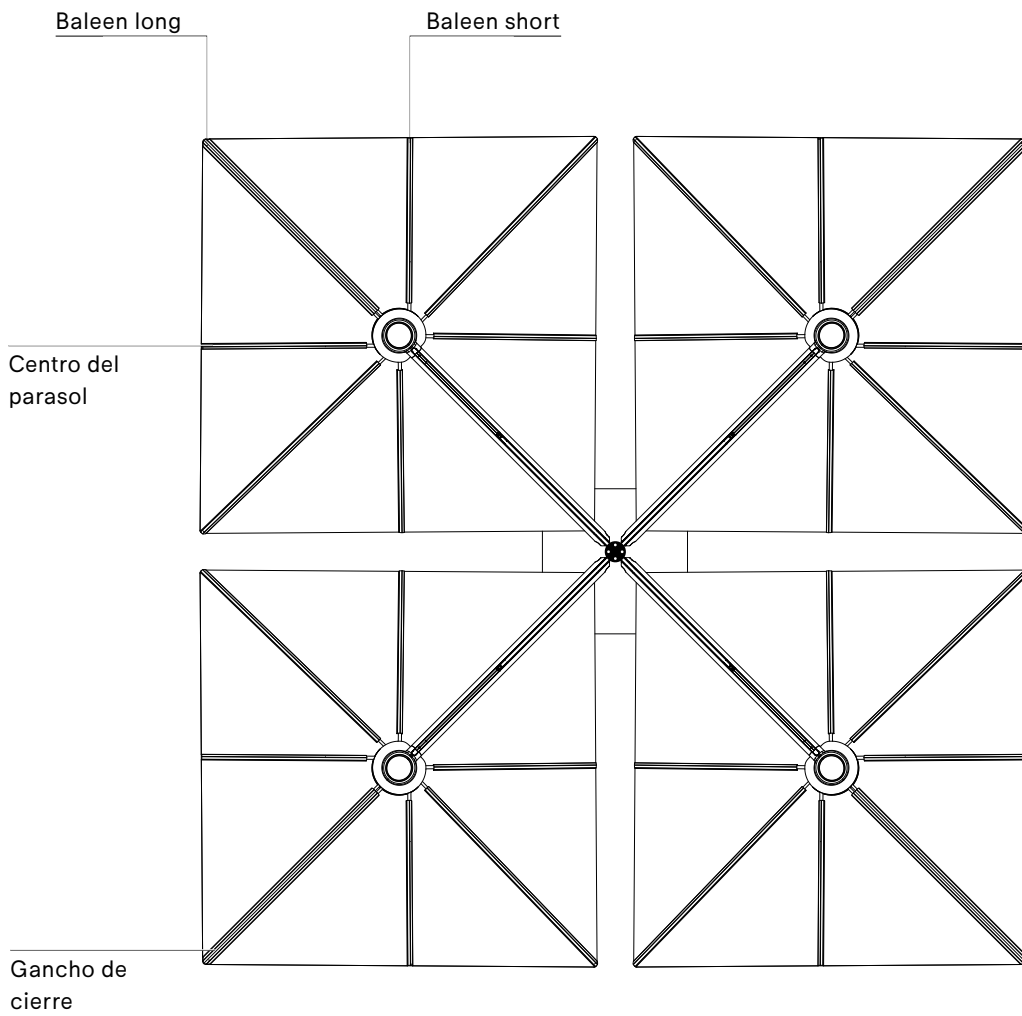

## SISTEMA ROTATIVO

	Rotación de 360 grados	<b>€ 510</b> SEN166
---	------------------------	------------------------

SINGLE SQUARE

DUO SQUARE

DUO DIAMOND

QUATTRO DIAMOND