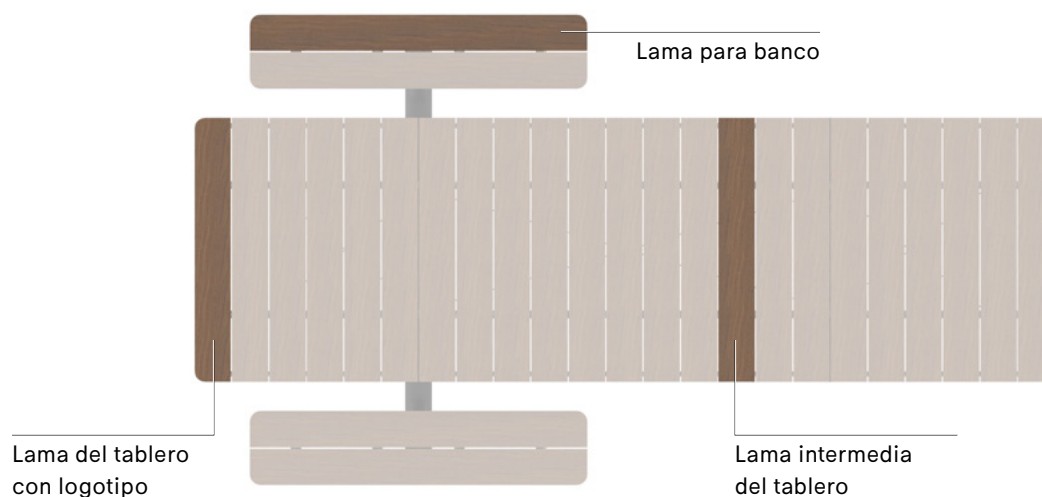

PIES AJUSTABLES

1 pieza

BLACK

€ 20
PNG169