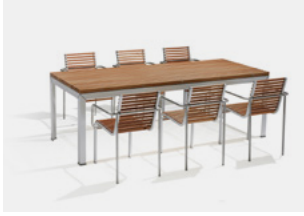

Extempore 13