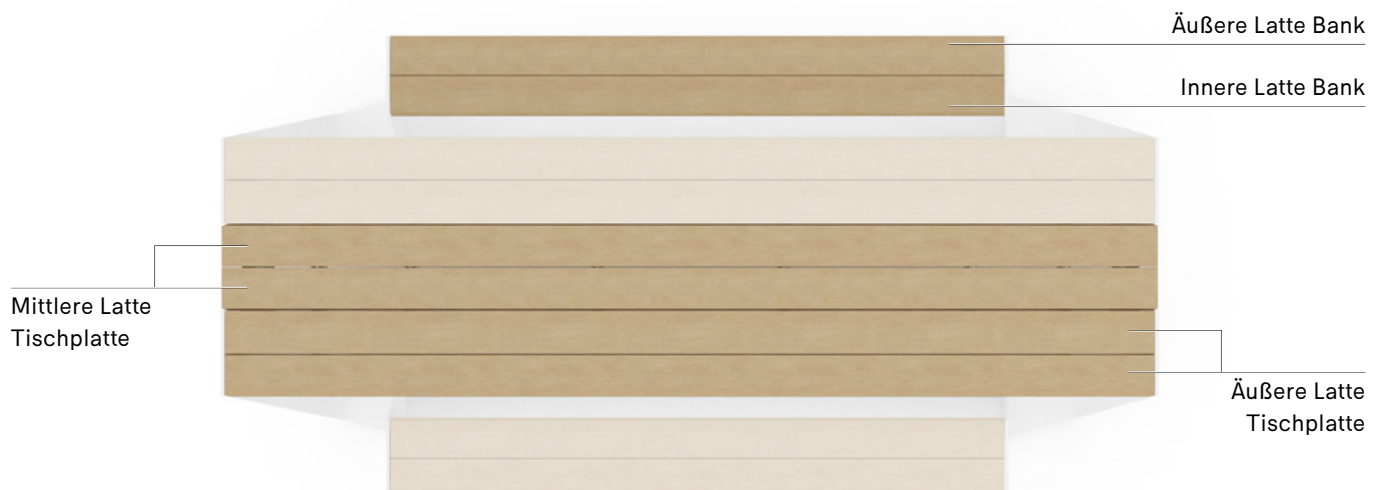

MITTLERE LATTEN TISCHPLATTE

1 Stück

		 IROKO <i>Tropisches Hartholz</i>	 HELLWOOD <i>Thermisch behandelt 100% PEFC</i>
	180 CM	€ 165 HOP479	€ 165 HOP487
	240 CM	€ 195 HOP480	€ 195 HOP488
	300 CM	€ 225 HOP481	€ 225 HOP489
	360 CM	€ 245 HOP482	€ 245 HOP490

ÄUSSERE LATTEN BANK

1 Stück

		 IROKO <i>Tropisches Hartholz</i>	 HELLWOOD <i>Thermisch behandelt</i> <i>100% PEFC</i>
	180 CM	€ 130 HOP499	€ 130 HOP503
	240 CM	€ 135 HOP500	€ 135 HOP504
	300 CM	€ 195 HOP501	€ 195 HOP505
	360 CM	€ 215 HOP502	€ 215 HOP506

INNERE LATTEN BANK

1 Stück

		 IROKO <i>Tropisches Hartholz</i>	 HELLWOOD <i>Thermisch behandelt</i> <i>100% PEFC</i>
	180 CM	€ 130 HOP491	€ 130 HOP495
	240 CM	€ 155 HOP492	€ 155 HOP496
	300 CM	€ 195 HOP493	€ 195 HOP497
	360 CM	€ 215 HOP494	€ 215 HOP498

Hopper shade

In seiner geöffneten und geschlossenen Position folgt der Hopper Shade perfekt den Linien des Hopper-Designs. Dank eines internen Federmechanismus, der keinen zusätzlichen Platz neben dem Tisch einnimmt, lässt er sich mühlos öffnen und schließen. Dieser faltbare Baldachin schafft auf einfache und ästhetisch ansprechende Weise genug Schatten für alle.