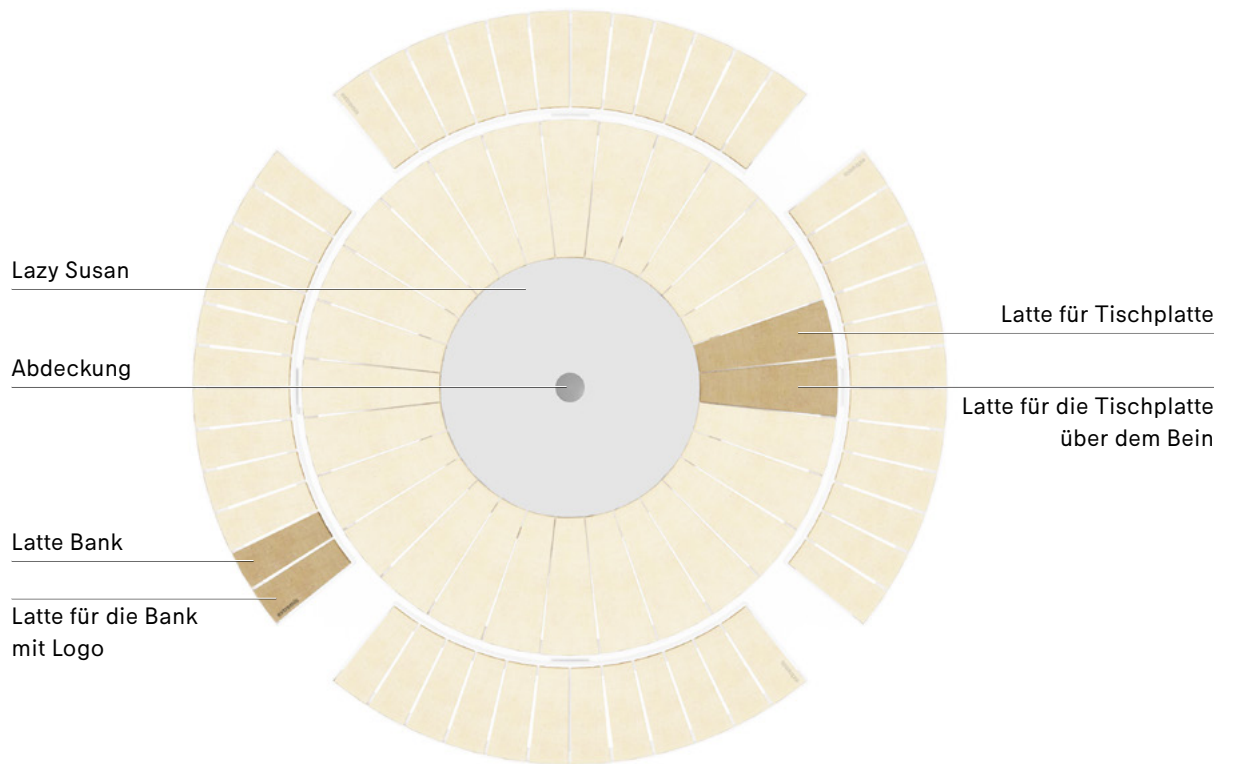

ABDECKUNG FÜR DAS SCHIRMLOCH

1 Stück

	Edelstahl	€ 30 PAN153
---	-----------	-----------------------

LAZY SUSAN

Abdeckung aus Edelstahl nicht inklusive

		<p>HPL White</p>	<p>€ 380 PAN446</p>
		<p>HPL Earth</p>	<p>€ 380 PAN556</p>
		<p>HPL Black</p>	<p>€ 380 PAN403</p>