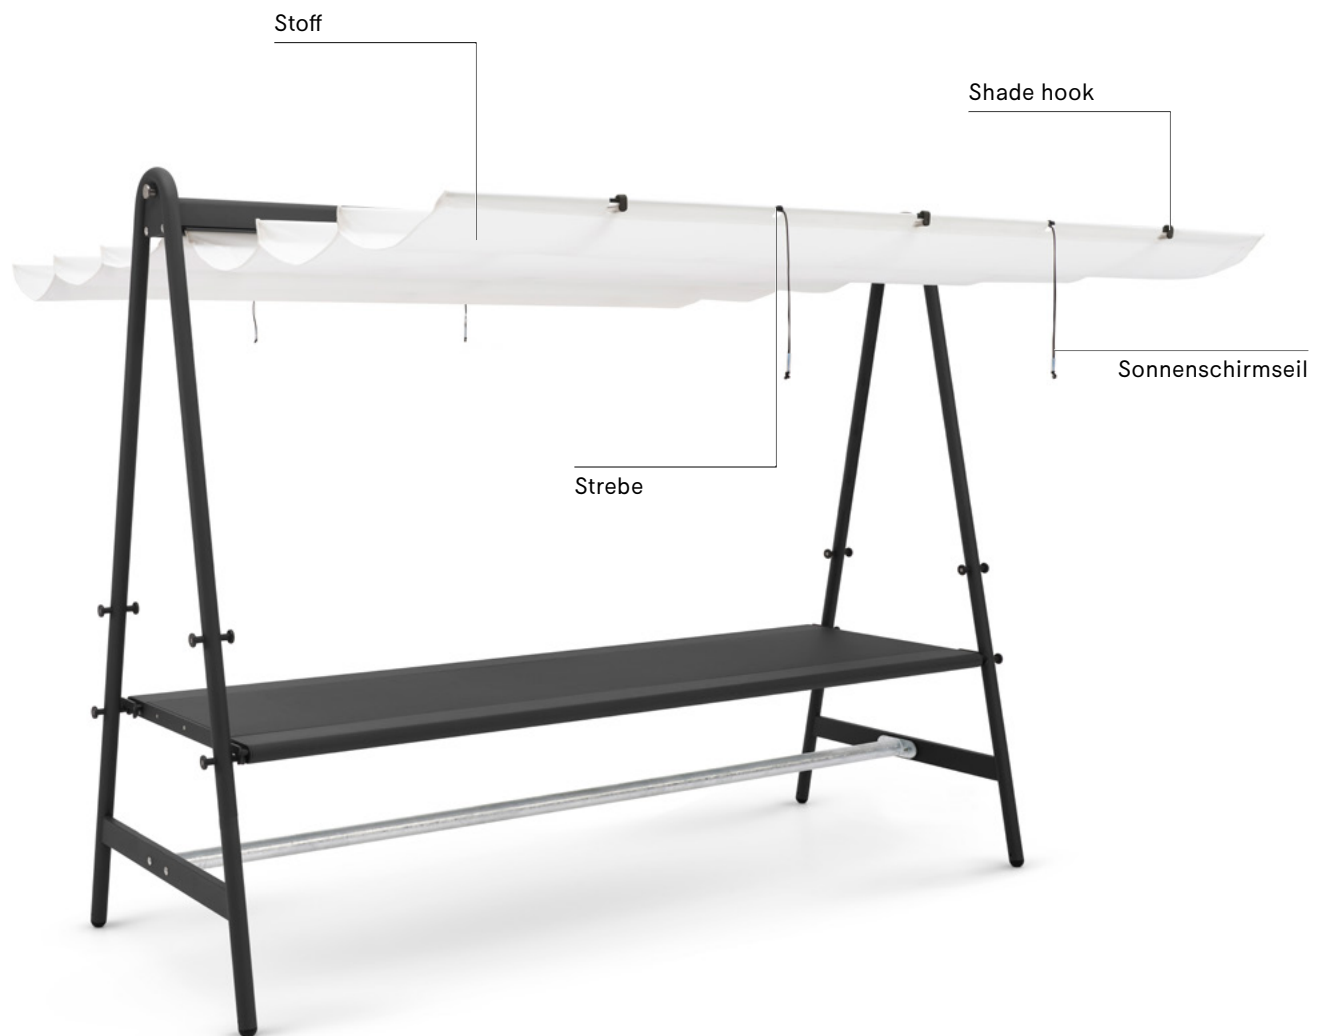

1 Stück

SCHIRM
Black

€ 10
AMA427

MARKSTAND-SCHIRM
Black

€ 10
AMA428

GLASFASERSTREBE

1 Stück

SCHIRM

€ 35
AMA586

MARKSTAND-SCHIRM

€ 30
AMA585

Anker

Der kompakte 6-Sitzer-Picknicktisch regt Einzelgespräche an, lädt aber durch sein Aussehen andere dazu ein, sich dazuzugesellen. Gleiten Sie einfach an den Seiten der Bänke hinein, ohne darüber steigen zu müssen. Der solide Rahmen ist sehr robust und wetterbeständig. Konfigurieren Sie den Anker nach Ihren Wünschen: Wählen Sie einen Rahmen aus verzinktem Stahl oder mit pulverbeschichteter Oberfläche, kombiniert mit Tischplatten und Bänken aus Hellwood-Holz oder Iroko-Hartholz.