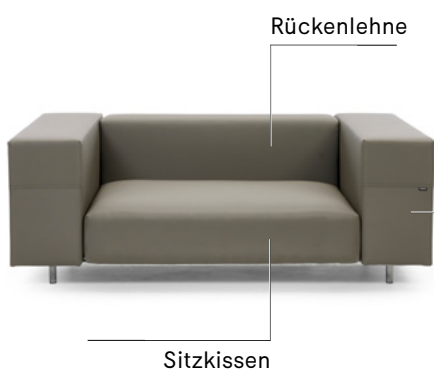

Module mit 110 cm breitem Sitzteil