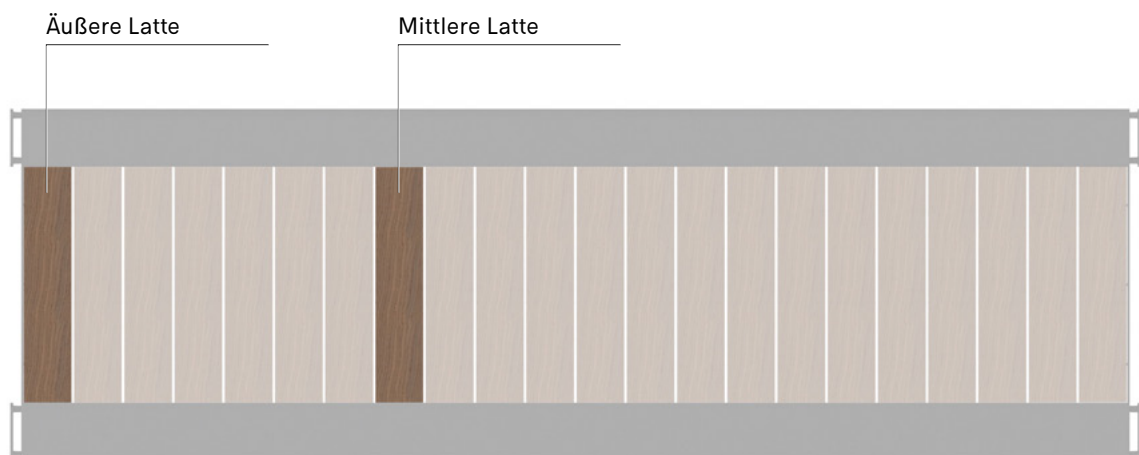

BLACK

Polyethylen

€ 10

AMA776