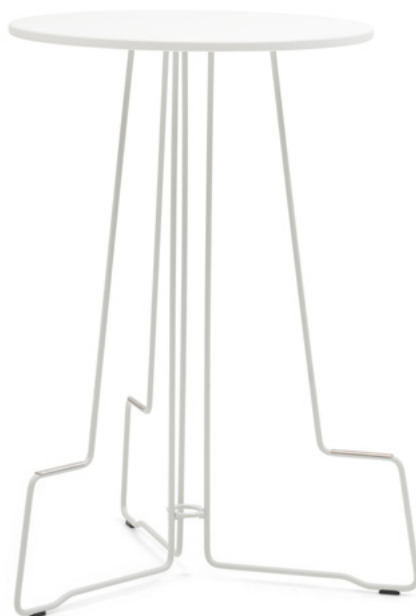

STANDFUSSKAPPE TISCH

Standfuß + Kappe

TISCH SMALL

Set von 3

€ 15

TIK344

TISCH LARGE

Set von 5

€ 25

TIK345

Standfußkappe Tisch