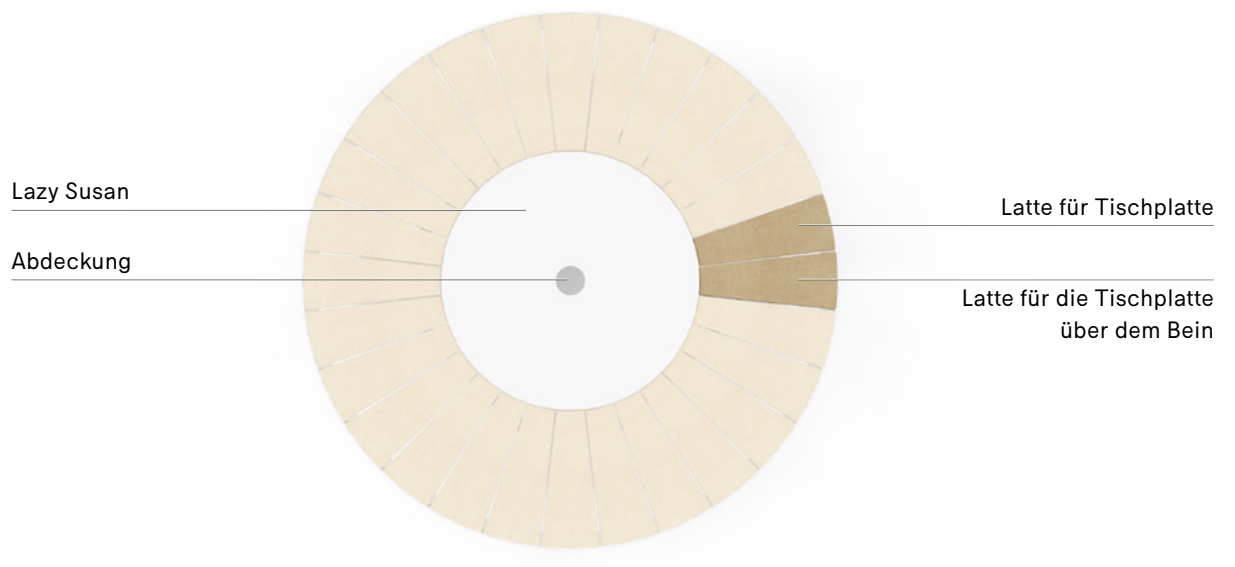

ABDECKUNG FÜR DAS SCHIRMLOCH

1 Stück

	Edelstahl	€ 30 PAN153
---	-----------	-----------------------

LAZY SUSAN

Abdeckung aus Edelstahl nicht inklusive

		<p>HPL White</p>	<p>€ 380 PAN446</p>
		<p>HPL Earth</p>	<p>€ 380 PAN556</p>
		<p>HPL Black</p>	<p>€ 380 PAN403</p>