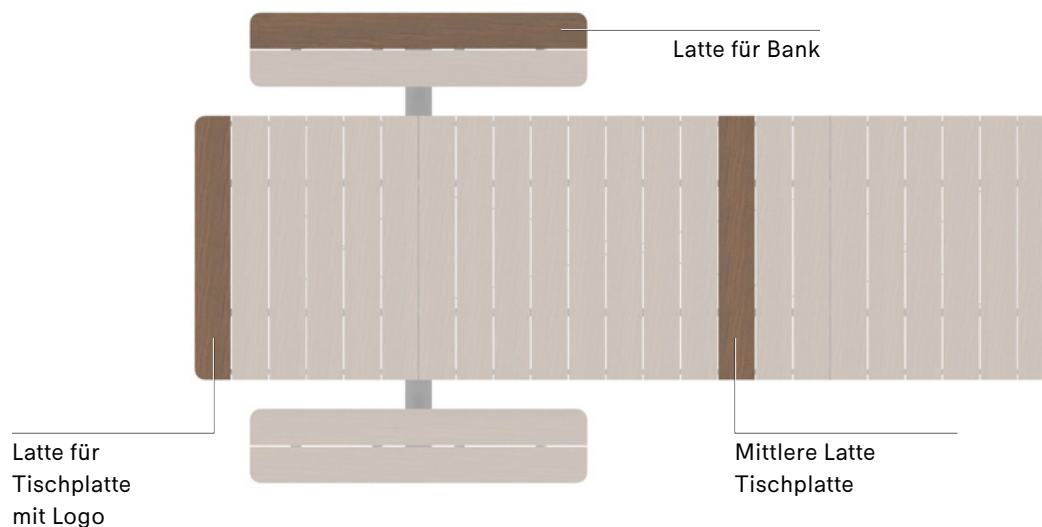

Hellwood - 1 Stück

LATTE

€ 160
PNG165

STELLFÜSSE

1 Stück

BLACK

€ 20
PNG169

Pantagruel picnic