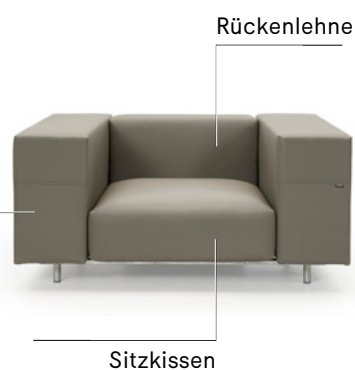

Module mit 110 cm breitem Sitzteil

Module mit 80 cm breitem Sitzteil

LATTEN FÜR TISCHPLATTEN

1 Stück

		IROKO Tropisches Hartholz	€ 70 WAL284
		HELLWOOD Thermisch behandelt 100% PEFC	€ 100 WAL552

GLASFASERSTAB FÜR RAHMEN