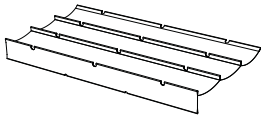

SONNENSCHIRMSTOFF MARKET

Set von 2