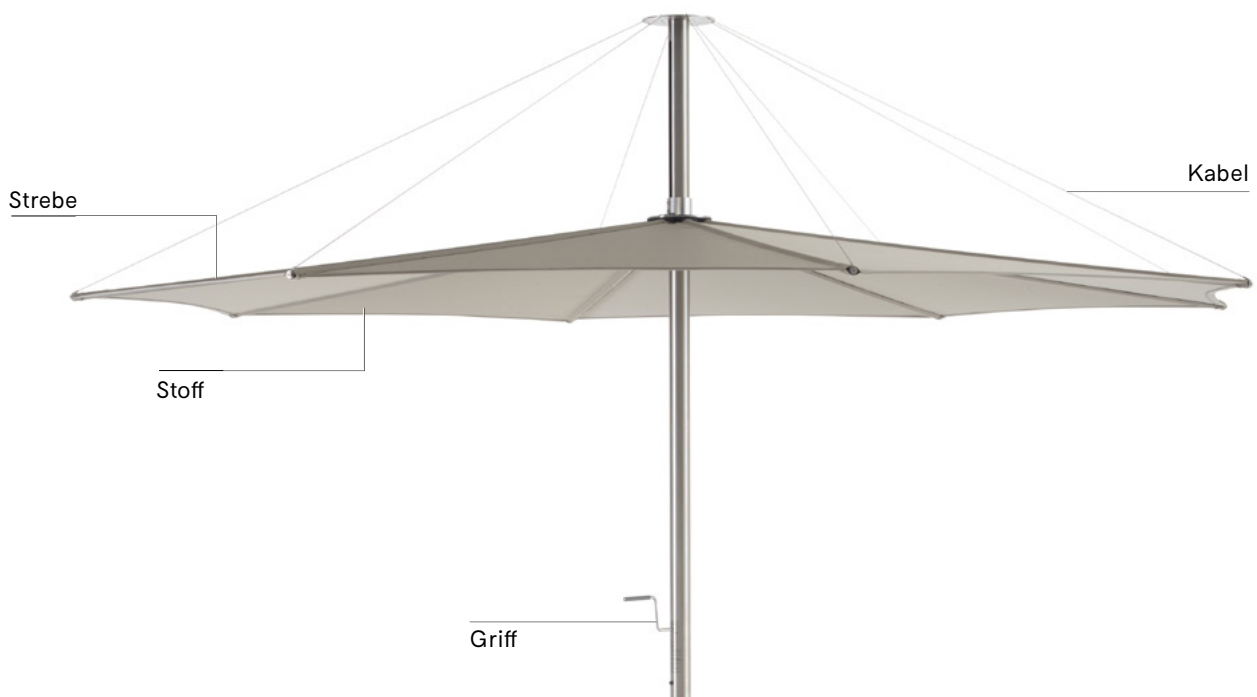

GRIFF

Edelstahl

€ 50
CAT011

Inumbrina

Der Hauptunterschied von Inumbra und Inumbrina liegt in der Bedienung. Den Sonnenschirm mit einem Seil zu öffnen und zu schließen, erweist sich als ganz einfach und sogar schneller! Obgleich er Windgeschwindigkeiten bis 8 Beaufort verträgt, ist es unbedingt ratsam, den Sonnenschirm eher zu schließen (als Faustregel ab 6 Beaufort).