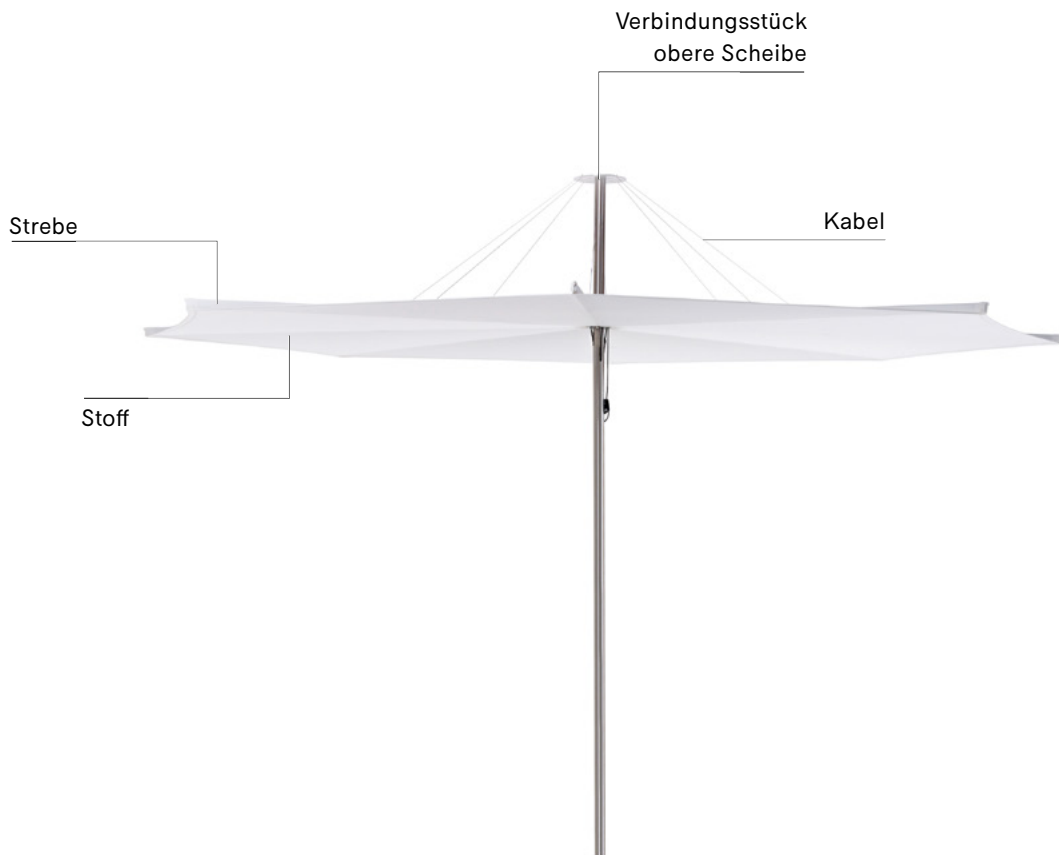

SCHUTZHÜLLE

	 SMALL ø250	€ 190 INI173
	 MEDIUM ø320	€ 215 INI174
	 LARGE ø380	€ 235 INI181

VERBINDUNGSSTÜCK OBERE SCHEIBE

1 Stück

	SMALL / MEDIUM ø250 / ø320	€ 20 INI257
---	--------------------------------------	----------------

Kosmos shade

Der Sonnenschirm Kosmos hat ein geniales Design und öffnet sich horizontal wie ein Fächer. Tests in einem Windtunnel haben gezeigt, dass der Schirm Windgeschwindigkeiten von bis zu 6 auf der Beaufort-Skala (49 km/h) standhält, wenn er im Boden befestigt ist. Wir empfehlen trotzdem dringend, ihn früher zu schließen (ab Windstufe 4 auf der Beaufort-Skala, 28 km/h). Zwei versteckte Magnete halten den Sonnenschirm offen.