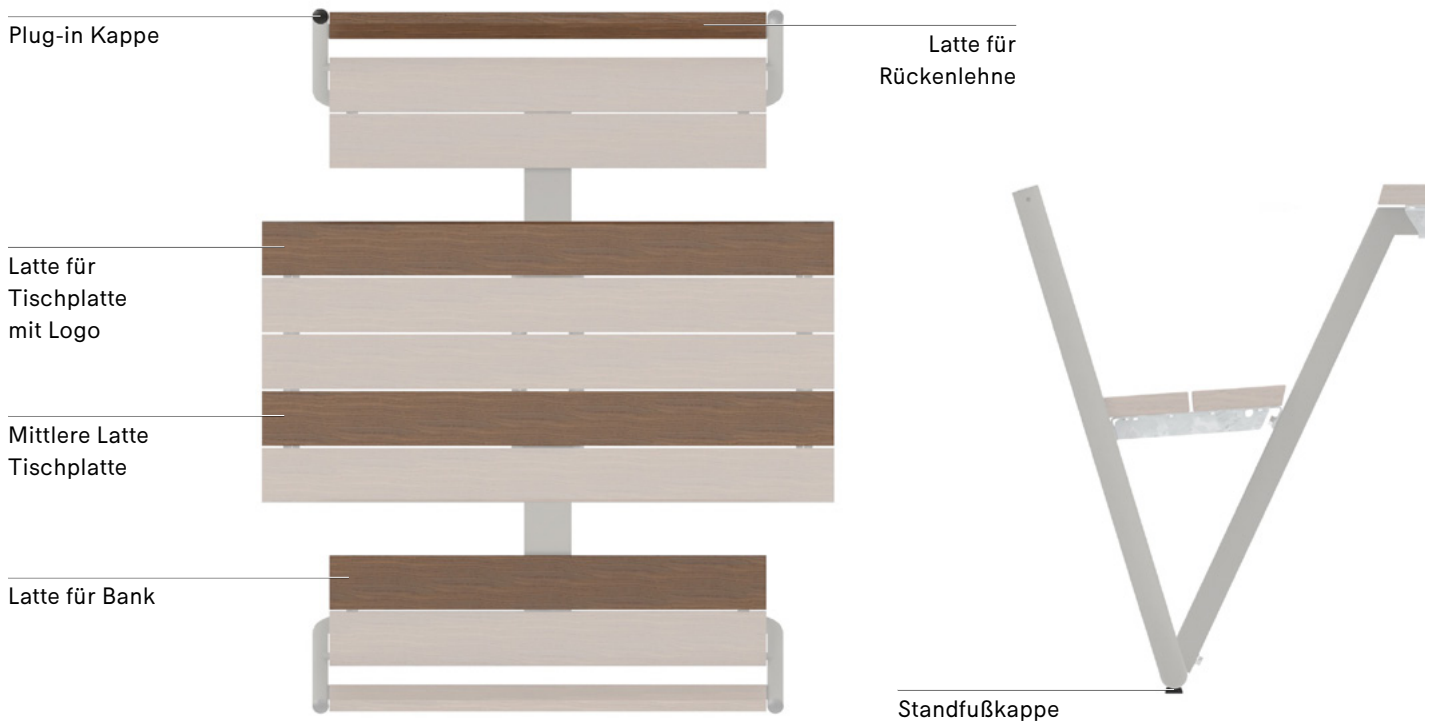

STANDFUSSKAPPE TISCH

Set von 4

BLACK

€ 10
MNL246

PLUG-IN-KAPPEN

Set von 4

BLACK

€ 10
MNL247