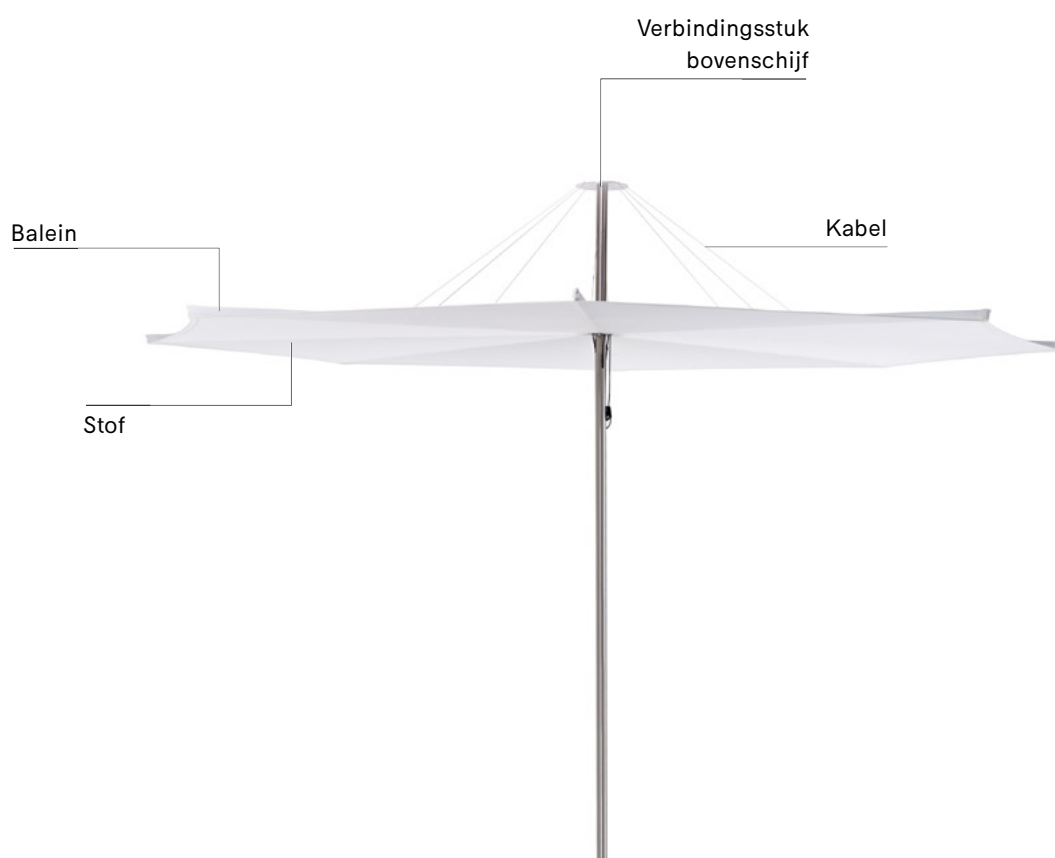

KABEL

Roestvast staal - 1 stuk

	SMALL / MEDIUM ø250 / ø320	€ 20 INI204
	LARGE ø380	€ 25 INI155

Kosmos shade

De Kosmos shade heeft een ingenieus design en gaat horizontaal open zoals een waaijer. Testen in windtunnels hebben aangetoond dat de parasol bestand is tegen windsnelheden tot 6 op de schaal van Beaufort (49 km/u) als hij verankerd zit in de vloer. Toch raden we ten zeerste aan om hem vroeger te sluiten, vanaf 4 op de schaal van Beaufort (28 km/u). Twee verborgen magneten houden de parasol open.