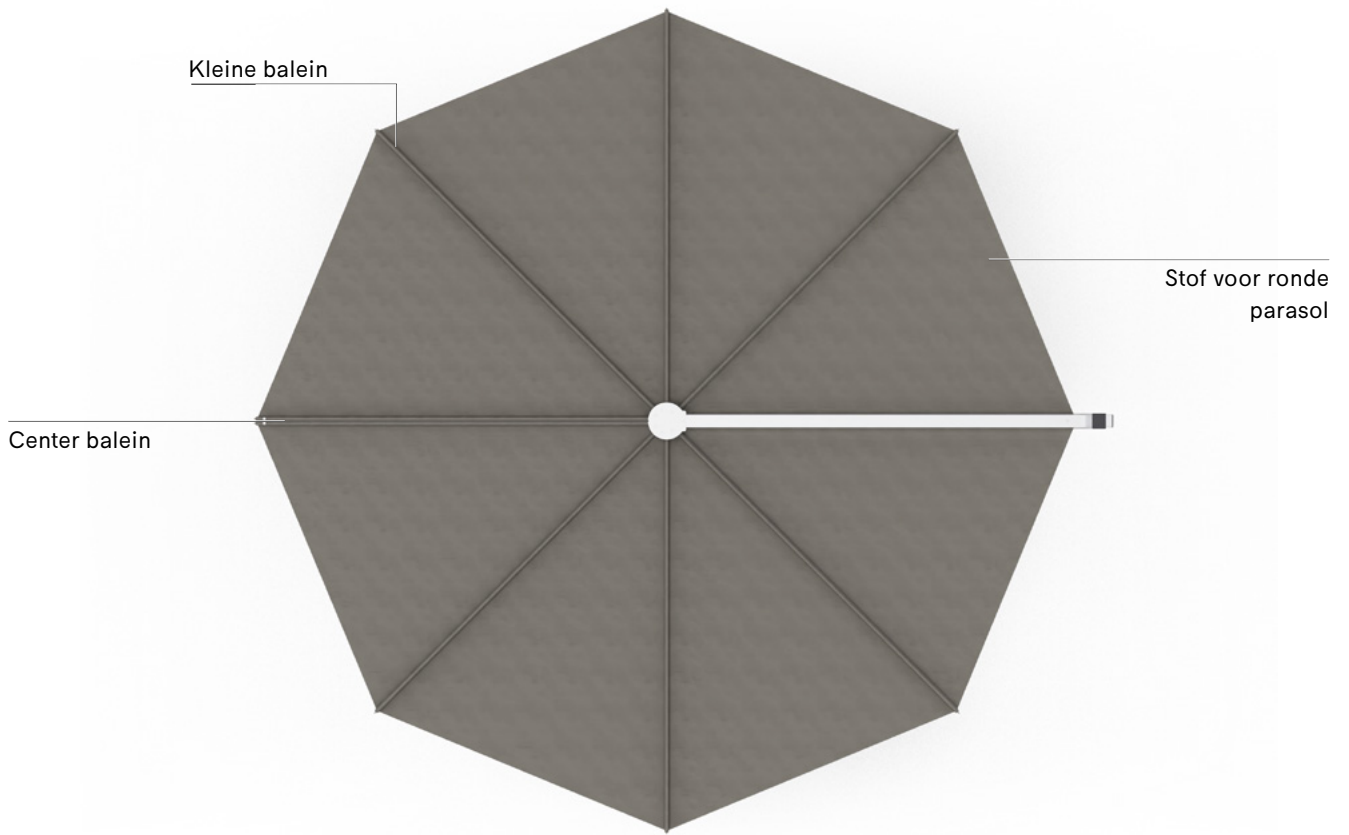

€ 60

KSH188

CENTER

Magnetisch – Set van 2

€ 180

KSH236

Manille

Deze picknickcombinatie met banken en tafel biedt ruim voldoende zitplaats voor vier personen, terwijl rolstoelgebruikers aan de uiteinden kunnen plaatsnemen. Dat maakt van Manille een inclusieve en toegankelijke tafel op maat van iedereen... Kortom: een uitstekende tool for togetherness. Het geheim van deze picknicktafel? Zijn veelzijdigheid. Je maakt moeiteloos meerdere tafels aan elkaar vast met een eenvoudig koppelstuk. Zo maak je de tafel zo lang als je maar wilt! Het bijhorende zonnesherm maakt de intieme ervaring compleet.