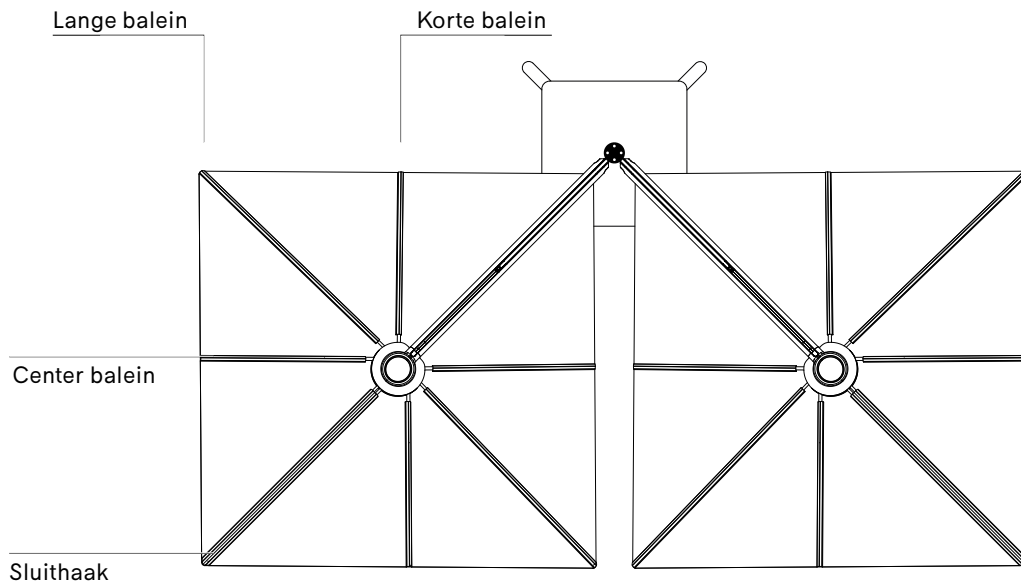

1 stuk

	BLACK	€ 15 SEN177
---	--------------	-----------------------

DRAAISYSTEEM

	360° draaiend systeem	€ 510 SEN166
---	------------------------------	------------------------

SINGLE SQUARE

DUO SQUARE

DUO DIAMOND