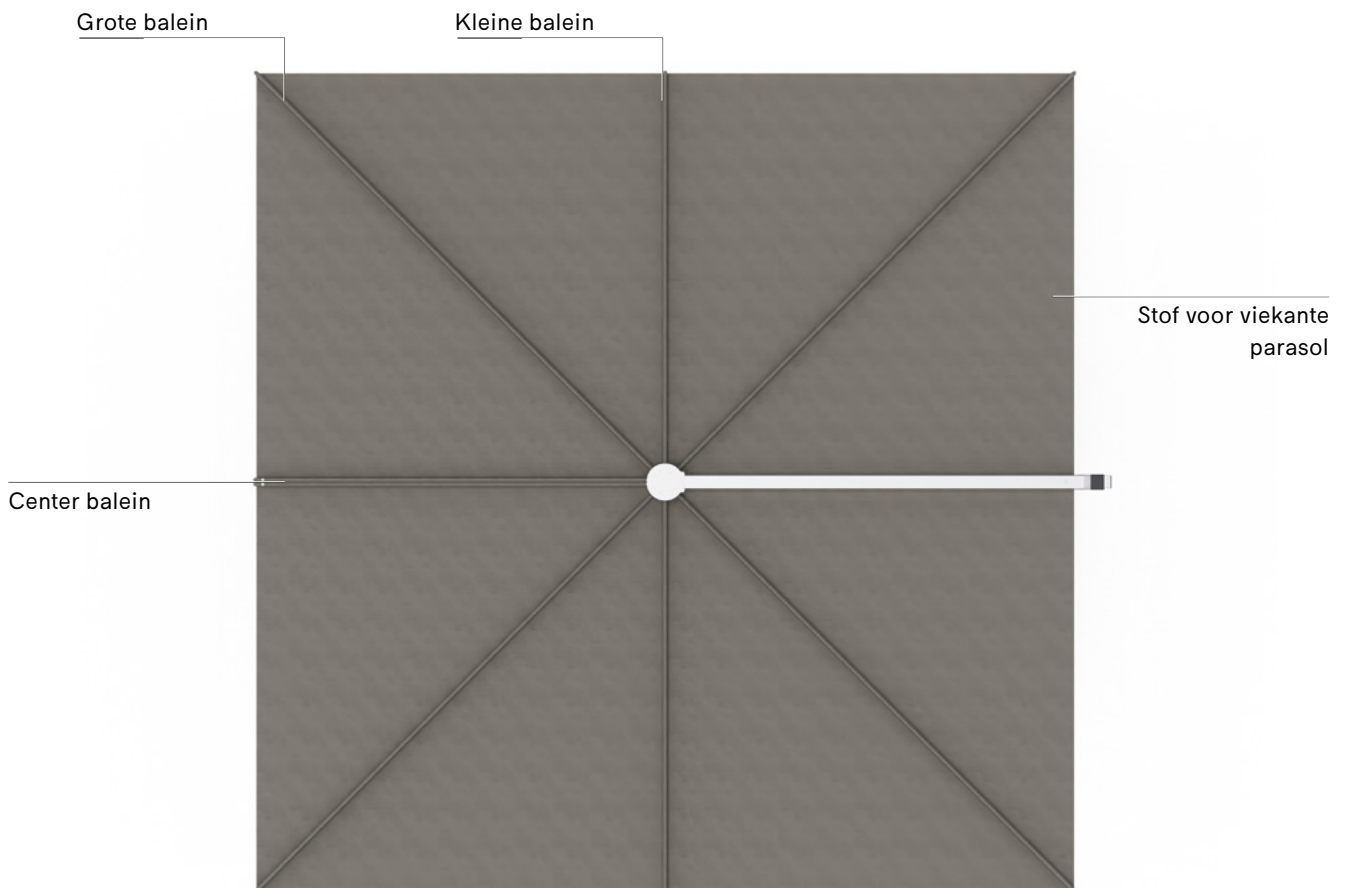

€ 60

KSH188

CENTER

Magnetisch – Set van 2

€ 180

KSH236

Manille

Deze picknickcombinatie met banken en tafel biedt ruim voldoende zitplaats voor vier personen, terwijl rolstoelgebruikers aan de uiteinden kunnen plaatsnemen. Dat maakt van Manille een inclusieve en toegankelijke tafel op maat van iedereen... Kortom: een uitstekende tool for togetherness. Het geheim van deze picknicktafel? Zijn veelzijdigheid. Je maakt moeiteloos meerdere tafels aan elkaar vast met een eenvoudig koppelstuk. Zo maak je de tafel zo lang als je maar wilt! Het bijhorende zonnesherm maakt de intieme ervaring compleet.