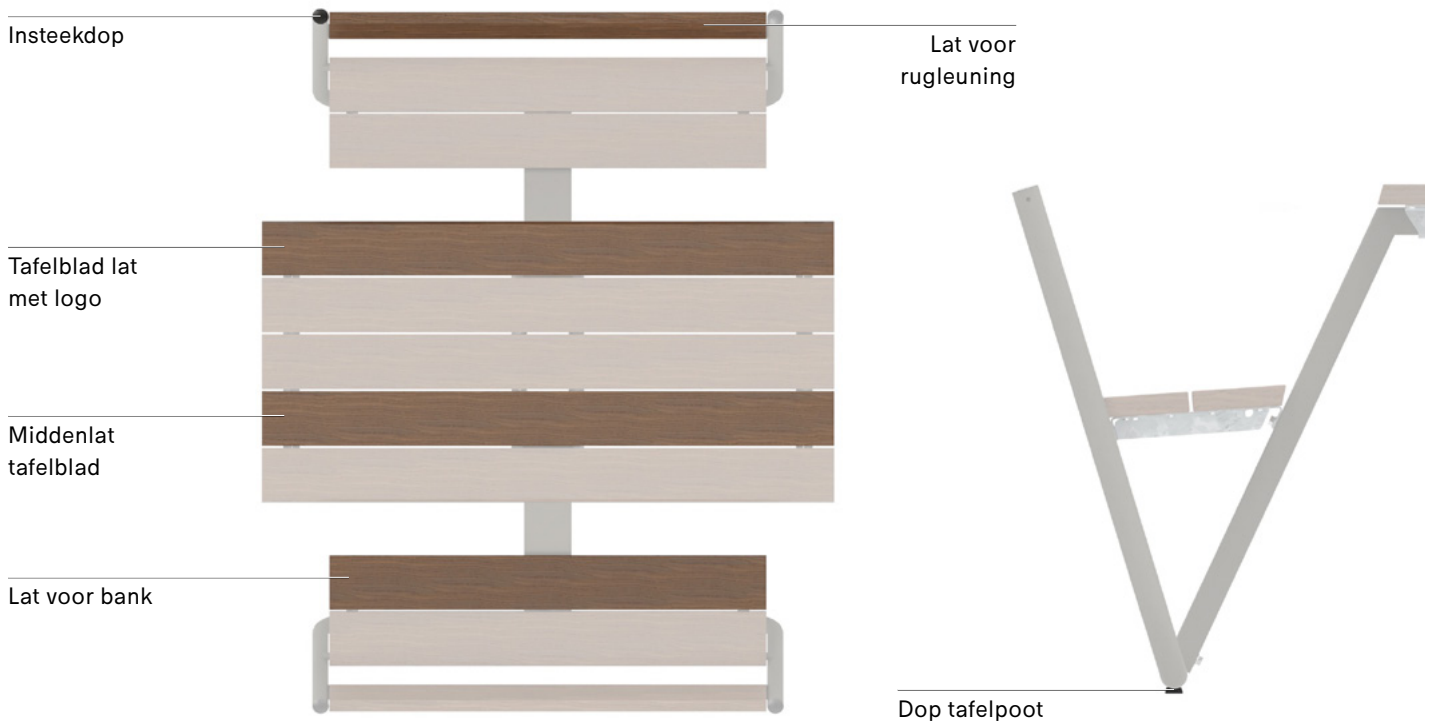

LATTEN

Hellwood - 1 stuk

		LAT VOOR BANK	€ 75 MNL243
---	---	----------------------	-----------------------

		LAT VOOR RUGLEUNING	€ 75 MNL244
---	---	----------------------------	-----------------------

		LAT VOOR KOPPELSTUK	€ 75 MNL245
---	---	----------------------------	-----------------------

DOP TAFELPOOT

Set van 4

BLACK

€ 10
MNL246

INSTEKDOPPEN

Set van 4

BLACK

€ 10
MNL247