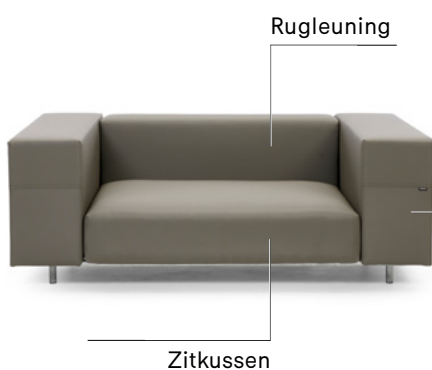

ZITKUSSEN - 110 CM BREED

€ 240
 HERST WAL4

ZITKUSSEN - 80 CM BREED

€ 200
 HERST WAL5

Modules met 110 cm breed zitgedeelte

Modules met 80 cm breed zitgedeelte

LATTEN VOOR TAFELBLAD

1 stuk