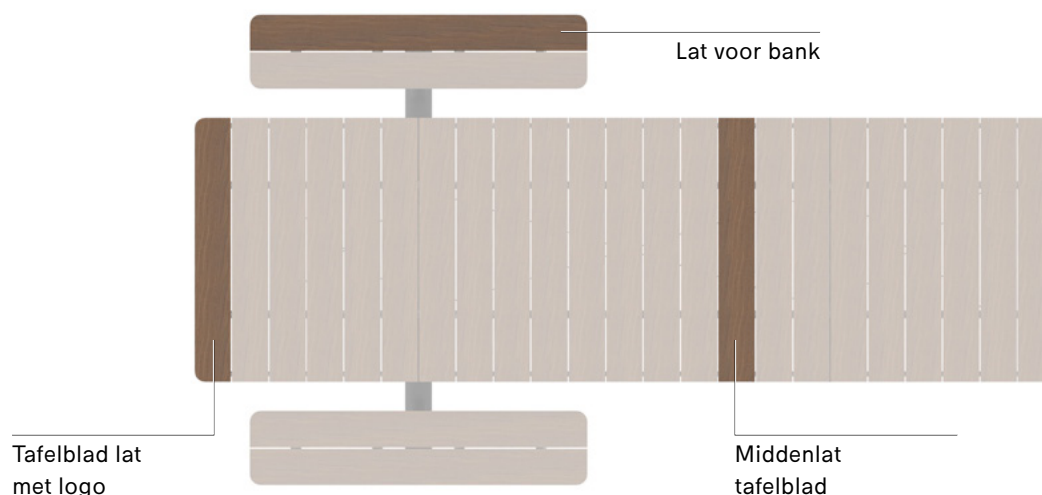

€ 160
PNG165

VERSTELBARE VOETJES

1 stuk

BLACK

€ 20
PNG169

Pantagruel picnic

Aan de ronde Pantagruel-picknicktafel is plaats voor acht mensen. Het kader heeft een gepoederlakte of thermisch verzinkte afwerking en vormt samen met het hout van het tafelblad en de banken een duurzame picknickcombinatie voor buiten. De Pantagruel is ook voorzien van een Lazy Susan, zodat je eten en drinken gemakkelijk kan doorgeven.