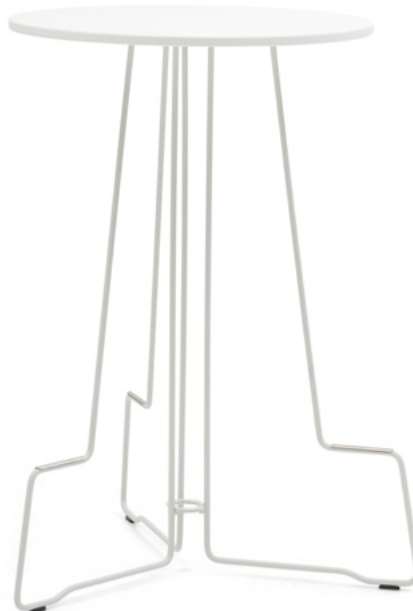

DOP TAFELPOOT

Voetje + dop

TAFEL SMALL

Set van 3

€ 15

TIK344

TAFEL LARGE

Set van 5

€ 25

TIK345

Dop tafelpoot