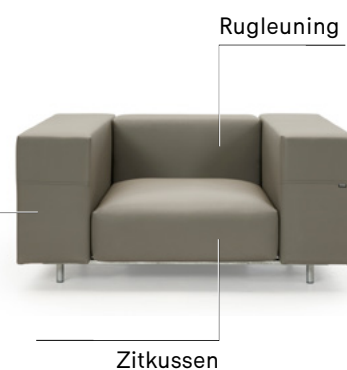

ZITKUSSEN - 110 CM BREED

€ 240
 HERST WAL4

ZITKUSSEN - 80 CM BREED

€ 200
 HERST WAL5

Modules met 110 cm breed zitgedeelte

Modules met 80 cm breed zitgedeelte

LATTEN VOOR TAFELBLAD

1 stuk