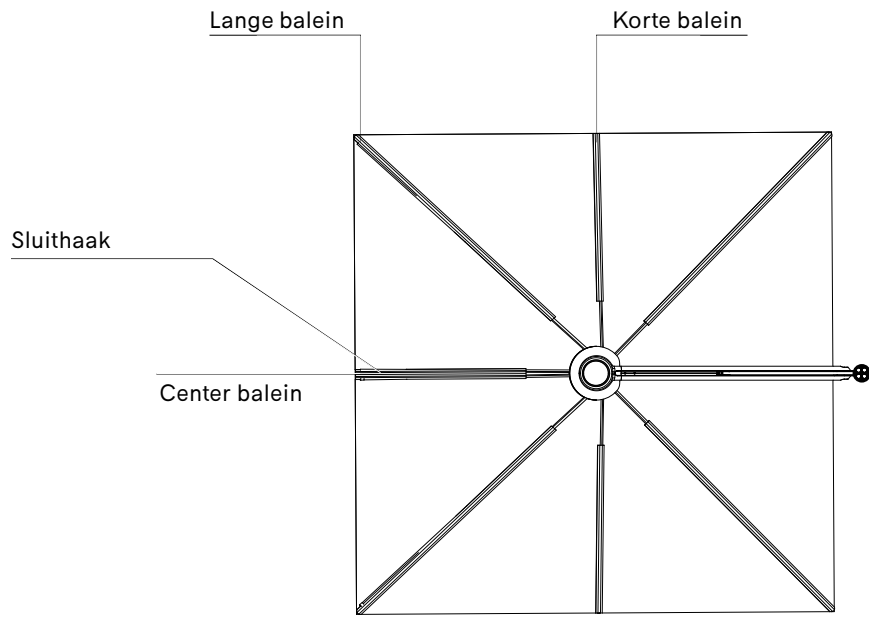

1 stuk

	BLACK	€ 15 SEN177
---	--------------	-----------------------

DRAAISYSTEEM

	360° draaiend systeem	€ 510 SEN166
---	------------------------------	------------------------

SINGLE SQUARE

DUO SQUARE

DUO DIAMOND