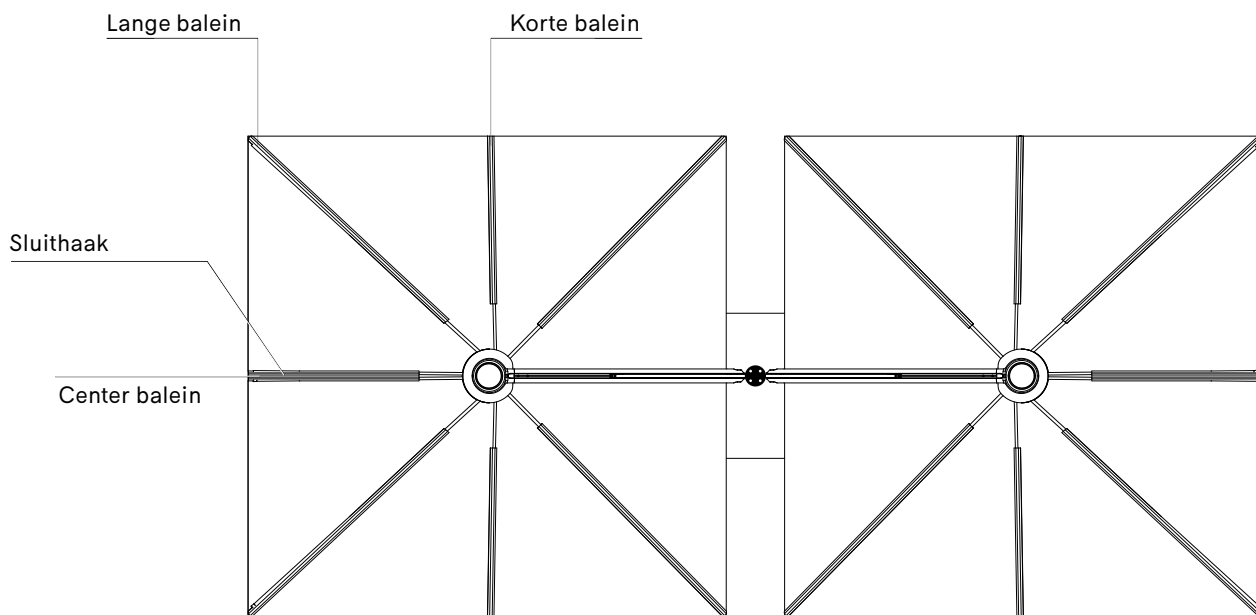

1 stuk

	BLACK	€ 15 SEN177
---	--------------	-----------------------

DRAAISYSTEEM

	360° draaiend systeem	€ 510 SEN166
---	------------------------------	------------------------

SINGLE SQUARE

DUO SQUARE

DUO DIAMOND