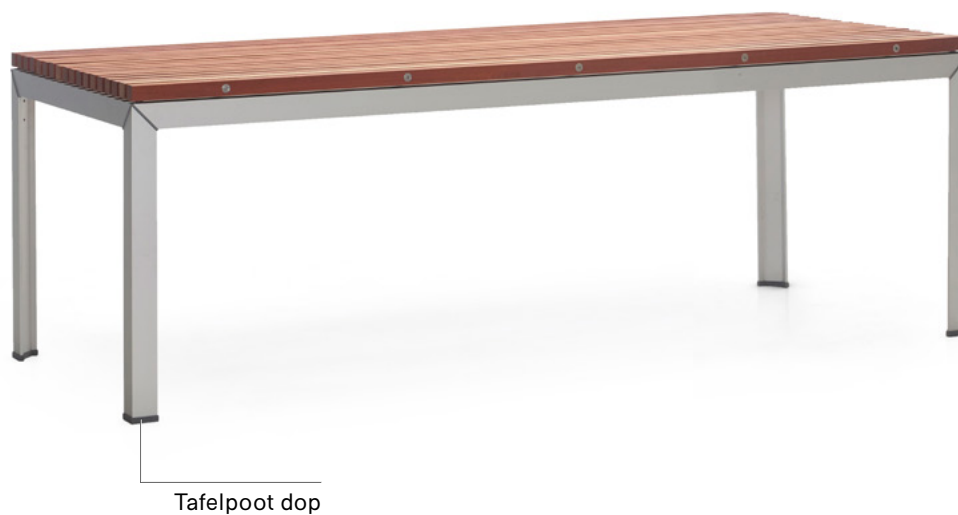

DOPPEN VOOR TAFELS

1 stuk

DOP VOOR TAFELPOOT
Grey

€ 10
CAT058

STOEL

LOUNGESTOEL

Vierkante dop rugleuning

Vierkante dop rugleuning

Lat met logo

Lat met logo

Lat

Lat

Ronde pootdop

Vierkante pootdop

Ronde pootdop

Vierkante pootdop

TAFELS