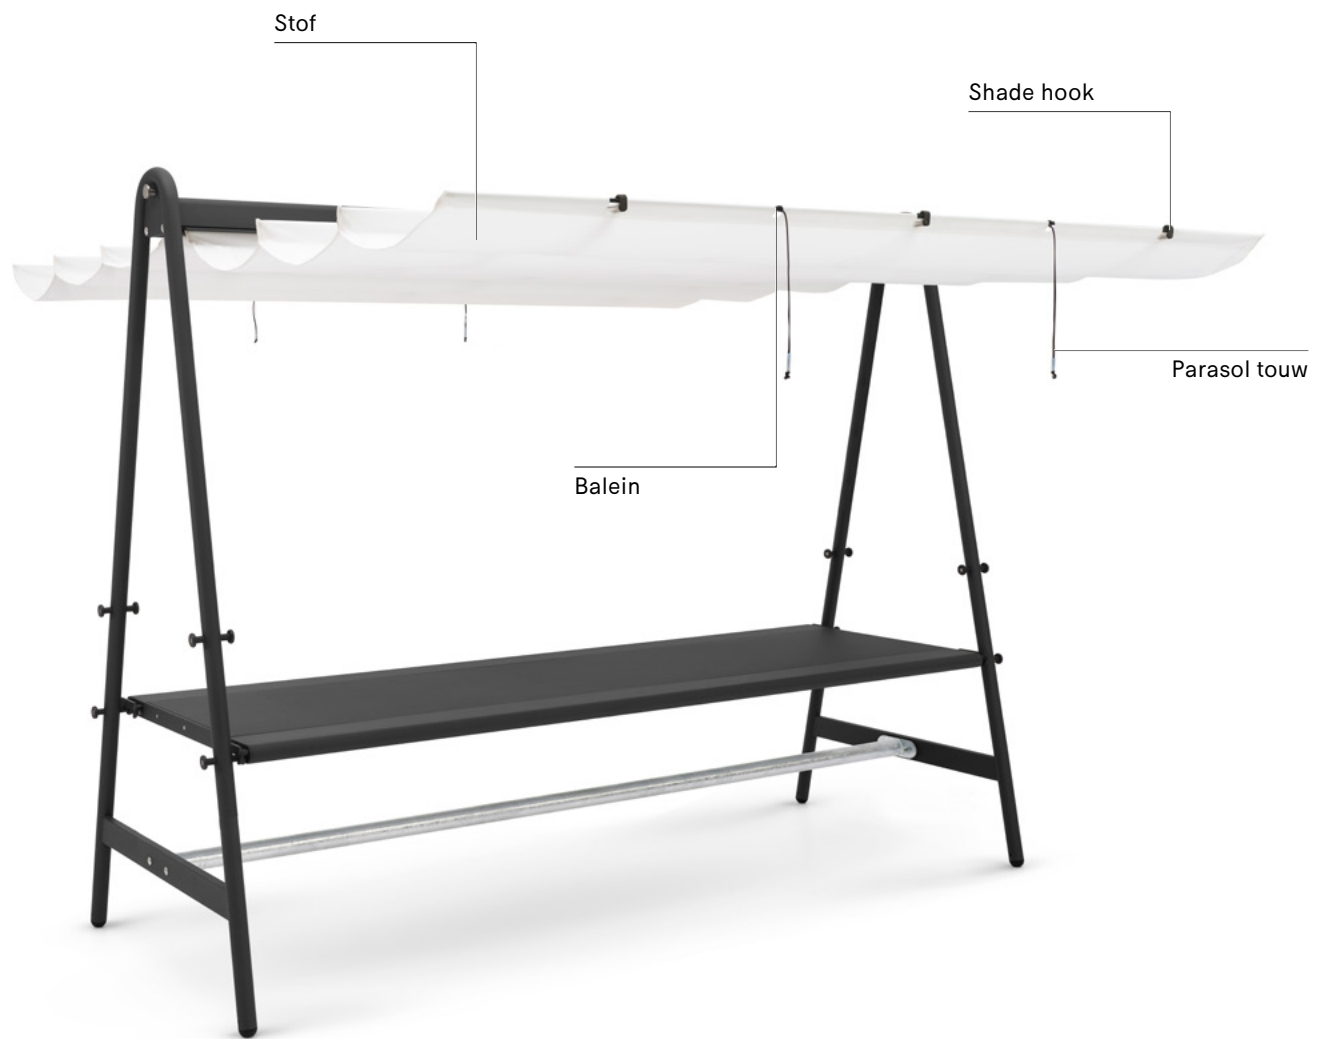

1 stuk

ZONNESCHERM

€ 35
AMA586

MARKET ZONNESCHERM

€ 30
AMA585

Anker

De Anker is de perfecte tafel wanneer je je ruimte optimaal wilt gebruiken. De picknicktafel met 6 zitplaatsen is een ideale plaats om intiemere gesprekken te voeren en nodigt mensen uit om mee aan boord te komen. Je kan gemakkelijk aanschuiven langs de zijkanten van de banken zonder klauteren. Het stevige kader is heel robuust en weerbestendig. Je kan zelf de uitvoering kiezen voor de Anker: gegalvaniseerd staal of poedercoating, gecombineerd met een tafelblad en banken van Hellwood of Iroko-hardhout.