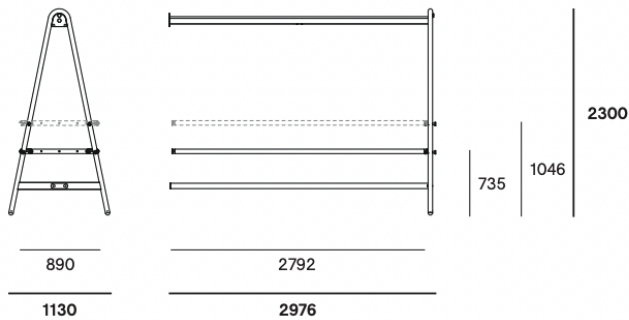

Strukturierter pulverbeschichteter A-Rahmen, Seitenprofile der Tischplatte, Topprofil, mittlere Tischplatte:

- Pflegeleicht
- Kratzfester als nicht-strukturierte Pulverbeschichtung
- Dicke: 2 mm
- Dicke der Schicht: 50–100 Mikrometer
- Für Innen- und Außenbereiche
- Sehr gute Farbbeständigkeit – Farbe kann verblassen, wenn das Möbelstück UV-Strahlung ausgesetzt ist
- Flammhemmend: NEN-EN13501-1 A1

Hellwood mittlere Tischplatte:

- Hellwood ist eine europäische, Esche, die wärmebehandelt wird, Dauerhaftigkeitsklasse 1
- PEFC-Label für nachhaltige Forstwirtschaft
- Dicke: 24 mm
- Dichte: +/- 600kg/m^3
- Für Innen- und Außenbereiche geeignet

Abmessungen (mm)

The AMAi is available in one dimension

The extension module is available in one dimension

Gewicht und Transportvolumen

- Standardmodul verzinkter Stahl mit pulverbeschichteter mittlerer Tischplatte = 105 kg
- Standardmodul verzinkter Stahl mit mittlerer Tischplatte aus Hellwood = 194 kg
- Standardmodul pulverbeschichtet mit pulverbeschichteter mittlerer Tischplatte = 112 kg
- Standardmodul pulverbeschichtet mit mittlerer Tischplatte aus Hellwood = 201 kg
- Transportvolumen Standardmodul = 0,84 m³
- Erweiterungsmodul verzinkter Stahl mit pulverbeschichteter mittlerer Tischplatte = 88 kg
- Erweiterungsmodul verzinkter Stahl mit mittlerer Tischplatte aus Hellwood = 178 kg