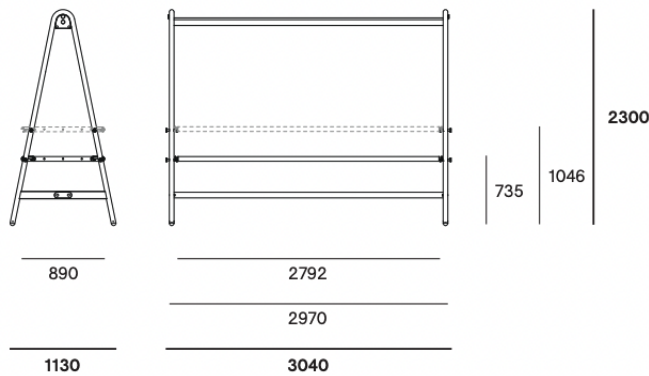

Strukturierter pulverbeschichteter A-Rahmen, Seitenprofile der Tischplatte, Topprofil, mittlere Tischplatte:

- Pflegeleicht
- Kratzfester als nicht-strukturierte Pulverbeschichtung
- Dicke: 2 mm
- Dicke der Schicht: 50–100 Mikrometer
- Für Innen- und Außenbereiche
- Sehr gute Farbbeständigkeit – Farbe kann verblassen, wenn das Möbelstück UV-Strahlung ausgesetzt ist
- Flammhemmend: NEN-EN13501-1 A1

Hellwood mittlere Tischplatte:

- Hellwood ist eine europäische, Esche, die wärmebehandelt wird, Dauerhaftigkeitsklasse 1
- PEFC-Label für nachhaltige Forstwirtschaft
- Dicke: 24 mm
- Dichte: +/- 600kg/m^3
- Für Innen- und Außenbereiche geeignet

Abmessungen (mm)

The AMAi is available in one dimension

The extension module is available in one dimension

Gewicht und Transportvolumen

- Standardmodul verzinkter Stahl mit pulverbeschichteter mittlerer Tischplatte = 105 kg
- Standardmodul verzinkter Stahl mit mittlerer Tischplatte aus Hellwood = 194 kg
- Standardmodul pulverbeschichtet mit pulverbeschichteter mittlerer Tischplatte = 112 kg
- Standardmodul pulverbeschichtet mit mittlerer Tischplatte aus Hellwood = 201 kg
- Transportvolumen Standardmodul = 0,84 m³
- Erweiterungsmodul verzinkter Stahl mit pulverbeschichteter mittlerer Tischplatte = 88 kg
- Erweiterungsmodul verzinkter Stahl mit mittlerer Tischplatte aus Hellwood = 178 kg